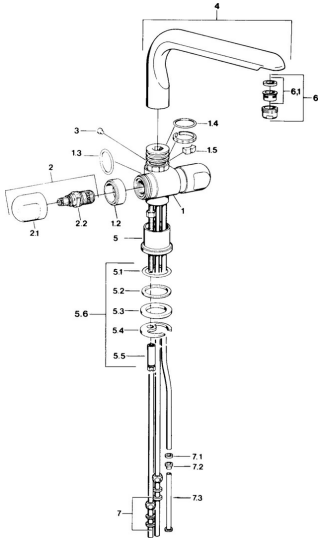

EAN: 4015474606159  
[static.hansa.com/0978110586](http://static.hansa.com/0978110586)

- Keuken
- Tweegreeps
- Wastafelmontage

### Technische eigenschappen

Warmwatertoevoer	<b>max. +80°C</b>
Werkdruk	<b>0.5-10 bar</b>
Materiaal	<b>brass</b>

### Reserveonderdelen

### SP09781105

	<b>Naam</b>	<b>Code</b>
1.2	Decoratieve ring Chroom Stopgezet	59910797
1.4	O-ring, 32x2.5 Stopgezet	59910233
1.5	Temperatuurbegrenzer Stopgezet	59910534
2.1	Hendel Chroom Stopgezet	59910211
2.1	Temperatuur hendel Chroom Stopgezet	59910210
2.2	Binnenwerk, G1/2	59905114
3	Bevestigingsbout, M4 Stopgezet	59910234
5.1	O-ring, d 38x3.5	59910236
5.2	Dichting, 48x33.5x2	59902283
5.3	Glijring wit	59904893
5.4	Fixing plate	59904765
5.5	Schroef, M8x1, SW13	59904766
5.6	Bevestigingsset	59910749
6	Mousseur, M24x1 A, low pressure Chroom	59902692
6	Mousseur, M24x1 Wit	59905527
6.1	Mousseur, M22/24, ND	59901553
7	Montage moer	59904969
7.1	Dichting, 14.9x8.5x1	59902352
7.2	Dichting, 10x8	59902272
7.3	Slangen	59902151