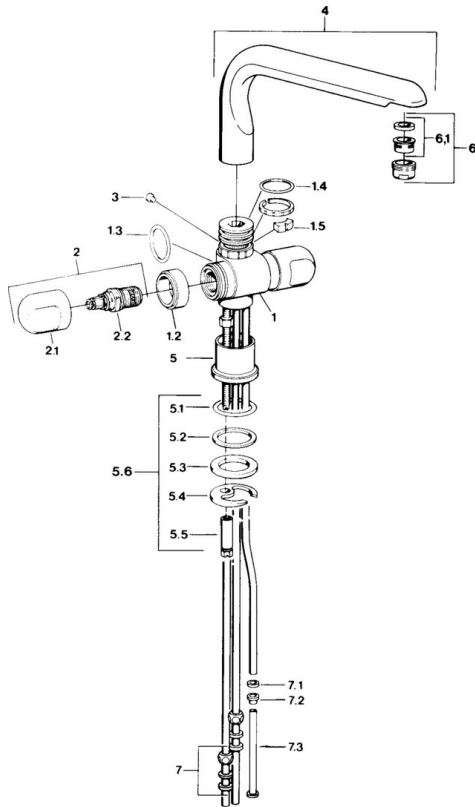

EAN: 4015474606159  
[static.hansa.com/0978110586](http://static.hansa.com/0978110586)

- Keuken
- Tweegreeps
- Wastafelmontage

### Technische eigenschappen

Warmwatertoevoer	<b>max. +80°C</b>
Werkdruk	<b>0.5-10 bar</b>
Materiaal	<b>brass</b>

### Reserveonderdelen

### SP09781105

	<b>Naam</b>	<b>Code</b>
1.2	Decoratieve ring Chroom Stopgezet	59910797
1.4	O-ring, 32x2.5 Stopgezet	59910233
1.5	Temperatuurbegrenzer Stopgezet	59910534
2.1	Hendel Chroom Stopgezet	59910211
2.1	Temperatuur hendel Chroom Stopgezet	59910210
2.2	Binnenwerk, G1/2	59905114
3	Bevestigingsbout, M4 Stopgezet	59910234
5.1	O-ring, d 38x3.5	59910236
5.2	Dichting, 48x33.5x2	59902283
5.3	Glijring wit	59904893
5.4	Fixing plate	59904765
5.5	Schroef, M8x1, SW13	59904766
5.6	Bevestigingsset	59910749
6	Mousseur, M24x1 A, low pressure Chroom	59902692
6	Mousseur, M24x1 Wit	59905527
6.1	Mousseur, M22/24, ND	59901553
7	Montage moer	59904969
7.1	Dichting, 14.9x8.5x1	59902352
7.2	Dichting, 10x8	59902272
7.3	Slangen	59902151