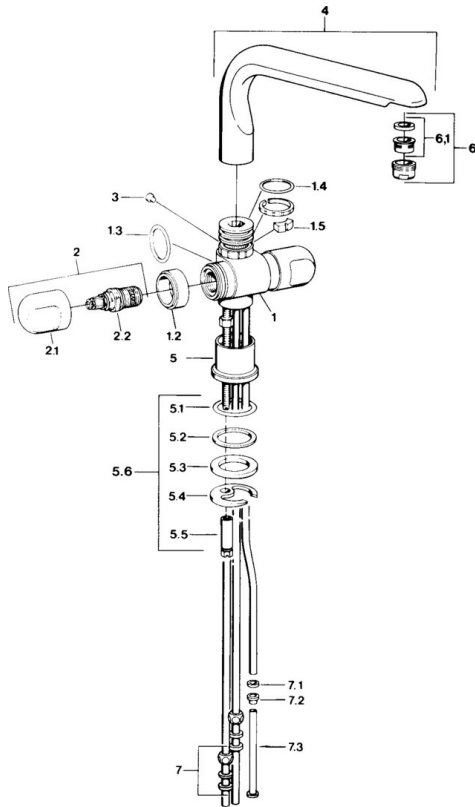

EAN: 4015474606159
static.hansa.com/0978110586

- Cucina
- A due maniglie
- Montaggio d'appoggio

Dati tecnici

Caratteristiche tecniche

Fornitura di acqua calda	max. +80°C
Pressione di esercizio	0.5-10 bar
Materiale	Ottone

Parti di ricambio

SP09781105

	Nome	Codice
1.2	Anello decorativo Cromo Fuori produzione	59910797
1.4	O-ring, 32x2.5 Fuori produzione	59910233
1.5	Pezzi di bloccaggio Fuori produzione	59910534
2.1	Maniglia Cromo Fuori produzione	59910211
2.1	Maniglia per regolazione della temperatura Cromo Fuori produzione	59910210
2.2	Vitone, G1/2	59905114
3	Bullone di fissaggio, M4 Fuori produzione	59910234
5.1	O-ring, d 38x3.5	59910236
5.2	Giunto, 48x33.5x2	59902283
5.3	Anello glassato	59904893
5.4	Fixing plate	59904765
5.5	Screw, M8x1, SW13	59904766
5.6	Set di fissaggio	59910749
6	Aereatore, M24x1 A, low pressure Cromo	59902692
6	Aereatore, M24x1 Bianco	59905527
6.1	Aereatore, M22/24, ND	59901553
7	Raccordo dado	59904969
7.1	Kit di guarnizione, 14.9x8.5x1	59902352
7.2	Kit di guarnizione, 10x8	59902272
7.3	Tubo flessibile	59902151