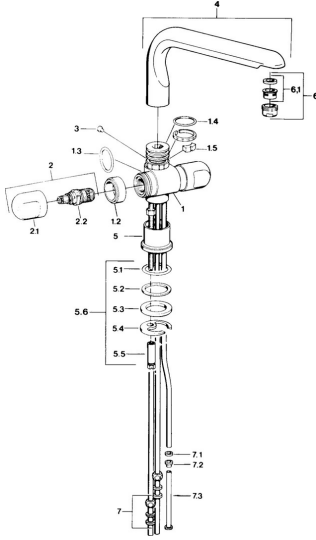

EAN: 4015474606159
static.hansa.com/0978110586

- Cucina
- A due maniglie
- Montaggio d'appoggio

Dati tecnici

Caratteristiche tecniche

Fornitura di acqua calda	max. +80°C
Pressione di esercizio	0.5-10 bar
Materiale	Ottone

Parti di ricambio

SP09781105

	Nome	Codice
1.2	Anello decorativo Cromo Fuori produzione	59910797
1.4	O-ring, 32x2.5 Fuori produzione	59910233
1.5	Pezzi di bloccaggio Fuori produzione	59910534
2.1	Maniglia Cromo Fuori produzione	59910211
2.1	Maniglia per regolazione della temperatura Cromo Fuori produzione	59910210
2.2	Vitone, G1/2	59905114
3	Bullone di fissaggio, M4 Fuori produzione	59910234
5.1	O-ring, d 38x3.5	59910236
5.2	Giunto, 48x33.5x2	59902283
5.3	Anello glassato	59904893
5.4	Fixing plate	59904765
5.5	Screw, M8x1, SW13	59904766
5.6	Set di fissaggio	59910749
6	Aereatore, M24x1 A, low pressure Cromo	59902692
6	Aereatore, M24x1 Bianco	59905527
6.1	Aereatore, M22/24, ND	59901553
7	Raccordo dado	59904969
7.1	Kit di guarnizione, 14.9x8.5x1	59902352
7.2	Kit di guarnizione, 10x8	59902272
7.3	Tubo flessibile	59902151