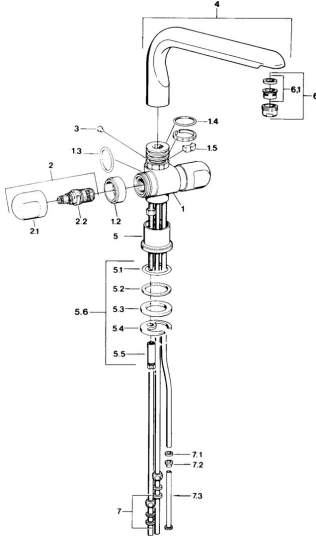

EAN: 4015474606159
static.hansa.com/0978110586

- Cuisine
- Double poignée
- Montage sur plaque

Caractéristiques techniques

Caractéristiques techniques

Alimentation en eau chaude	max. +80°C
Pression de service	0.5-10 bar
Matériau	brass

Pièces de rechange

SP09781105

	Nom	Code
1.2	Anneau décoratif Arrêté	59910797
1.4	Joint, 32x2.5 Arrêté	59910233
1.5	Limiteur Arrêté	59910534
2.1	Levier Arrêté	59910211
2.1	Croisillon réglage de température Arrêté	59910210
2.2	Tête, G1/2	59905114
3	Boulon de fixation, M4 Arrêté	59910234
5.1	Joint, d 38x3.5	59910236
5.2	Joint, 48x33.5x2	59902283
5.3	Bague glissante	59904893
5.4	Fixing plate	59904765
5.5	Vis, M8x1, SW13	59904766
5.6	Ensemble de fixation	59910749
6	Aérateur, M24x1 A, low pressure	59902692
6	Aérateur, M24x1 Blanc	59905527
6.1	Aérateur, M22/24, ND	59901553
7	Écrou du raccord	59904969
7.1	Set de fixation pour bec, 14.9x8.5x1	59902352
7.2	Set de fixation pour bec, 10x8	59902272
7.3	Tuyau	59902151