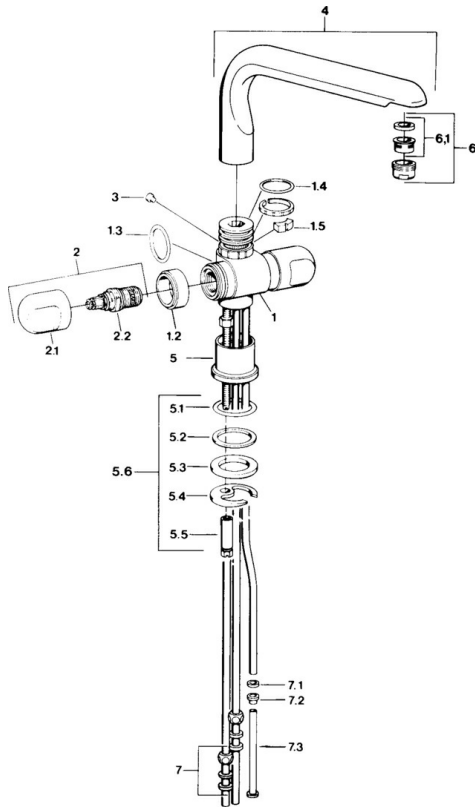

EAN: 4015474606159
static.hansa.com/0978110586

- Cuisine
- Double poignée
- Montage sur plaque

Caractéristiques techniques

Caractéristiques techniques

Alimentation en eau chaude	max. +80°C
Pression de service	0.5-10 bar
Matériau	brass

Pièces de rechange

SP09781105

	Nom	Code
1.2	Anneau décoratif Arrêté	59910797
1.4	Joint, 32x2.5 Arrêté	59910233
1.5	Limiteur Arrêté	59910534
2.1	Levier Arrêté	59910211
2.1	Croisillon réglage de température Arrêté	59910210
2.2	Tête, G1/2	59905114
3	Boulon de fixation, M4 Arrêté	59910234
5.1	Joint, d 38x3.5	59910236
5.2	Joint, 48x33.5x2	59902283
5.3	Bague glissante	59904893
5.4	Fixing plate	59904765
5.5	Vis, M8x1, SW13	59904766
5.6	Ensemble de fixation	59910749
6	Aérateur, M24x1 A, low pressure	59902692
6	Aérateur, M24x1 Blanc	59905527
6.1	Aérateur, M22/24, ND	59901553
7	Écrou du raccord	59904969
7.1	Set de fixation pour bec, 14.9x8.5x1	59902352
7.2	Set de fixation pour bec, 10x8	59902272
7.3	Tuyau	59902151