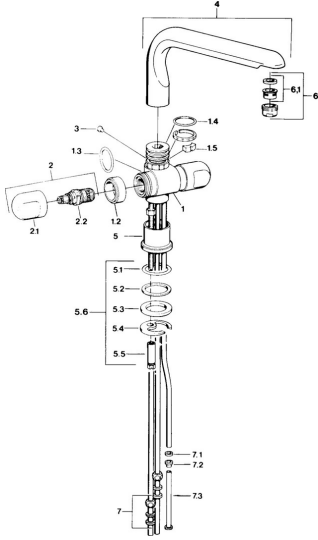

EAN: 4015474606159  
[static.hansa.com/0978110586](http://static.hansa.com/0978110586)

- Küche
- Zweigriff
- Standmontage

### Technische Eigenschaften

Warmwasserversorgung	<b>max. +80°C</b>
Arbeitsdruck	<b>0.5-10 bar</b>
Werkstoff	<b>Messing</b>

### SP09781105

	Name	Art.-Nr.
1.2	Zierring Ausgelaufen	59910797
1.4	O-Ring, 32x2.5 Ausgelaufen	59910233
1.5	Begrenzer Ausgelaufen	59910534
2.1	Griff Ausgelaufen	59910211
2.1	Temperatureinstellgriff Ausgelaufen	59910210
2.2	Oberteil, G1/2	59905114
3	Befestigungsbolzen, M4 Ausgelaufen	59910234
5.1	O-Ring, d 38x3.5	59910236
5.2	Dichtung, 48x33.5x2	59902283
5.3	Gleitring	59904893
5.4	Befestigungsplatte	59904765
5.5	Schraube, M8x1, SW13	59904766
5.6	Befestigungssatz	59910749
6	Luftsprudler, M24x1 A, low pressure	59902692
6	Luftsprudler, M24x1 Weiss	59905527
6.1	Luftsprudler, M22/24, ND	59901553
7	Überwurfmutter	59904969
7.1	Dichtungskit, 14.9x8.5x1	59902352
7.2	Dichtungskit, 10x8	59902272
7.3	Schlauch	59902151