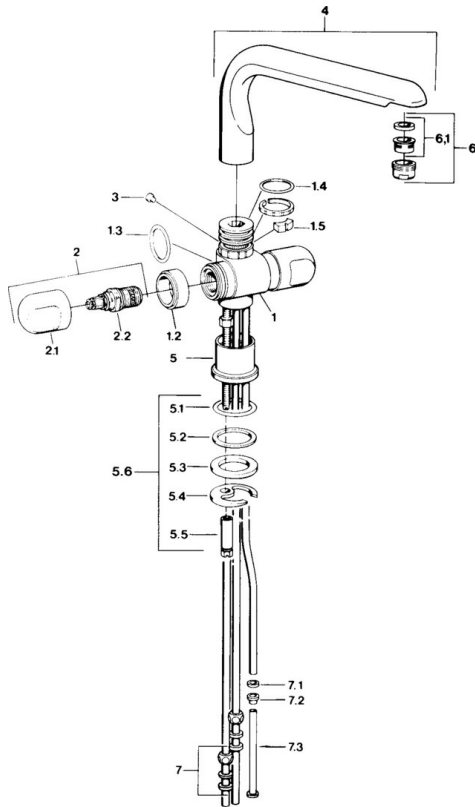

EAN: 4015474606159  
[static.hansa.com/0978110586](http://static.hansa.com/0978110586)

- Küche
- Zweigriff
- Standmontage

### Technische Eigenschaften

Warmwasserversorgung	<b>max. +80°C</b>
Arbeitsdruck	<b>0.5-10 bar</b>
Werkstoff	<b>Messing</b>

## Ersatzteile

### SP09781105

	Name	Art.-Nr.
1.2	Zierring Ausgelaufen	59910797
1.4	O-Ring, 32x2.5 Ausgelaufen	59910233
1.5	Begrenzer Ausgelaufen	59910534
2.1	Griff Ausgelaufen	59910211
2.1	Temperatureinstellgriff Ausgelaufen	59910210
2.2	Oberteil, G1/2	59905114
3	Befestigungsbolzen, M4 Ausgelaufen	59910234
5.1	O-Ring, d 38x3.5	59910236
5.2	Dichtung, 48x33.5x2	59902283
5.3	Gleitring	59904893
5.4	Befestigungsplatte	59904765
5.5	Schraube, M8x1, SW13	59904766
5.6	Befestigungssatz	59910749
6	Luftsprudler, M24x1 A, low pressure	59902692
6	Luftsprudler, M24x1 Weiss	59905527
6.1	Luftsprudler, M22/24, ND	59901553
7	Überwurfmutter	59904969
7.1	Dichtungskit, 14.9x8.5x1	59902352
7.2	Dichtungskit, 10x8	59902272
7.3	Schlauch	59902151