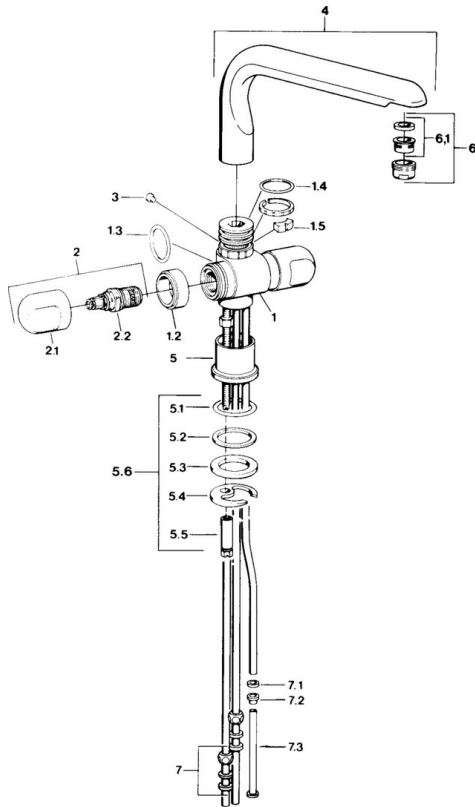

EAN: 4015474643499
static.hansa.com/0978110582

- Kuchyňa
- Dve ovládacie páky
- Stojanková
- Biela

Technické údaje

Technické vlastnosti

Dodávka teplej vody	max. +80°C
Pracovný tlak	0.5-10 bar
Materiál	Mosadz

Náhradné diely

SP09781105

	Názov	Kód
1.2	Dekoratívne krúžok Ukončené	59910797
1.4	O-krúžok, 32x2.5 Ukončené	59910233
1.5	Obmedzovač Ukončené	59910534
2.1	Rukoväť Ukončené	59910211
2.1	Rukoväť regulátora teploty Ukončené	59910210
2.2	Sedlo, G1/2	59905114
3	Upevňovacia skrutka, M4 Ukončené	59910234
5.1	O-krúžok, d 38x3.5	59910236
5.2	Tesnenie, 48x33.5x2	59902283
5.3	Trečí krúžok	59904893
5.4		59904765
5.5	Skrutka, M8x1, SW13	59904766
5.6	Upevňovací set	59910749
6	Aerator, M24x1 A, low pressure	59902692
6	Aerator, M24x1 Biela	59905527
6.1	Aerator, M22/24, ND	59901553
7	Montáž matice	59904969
7.1	Tesnenie sada, 14.9x8.5x1	59902352
7.2	Tesnenie sada, 10x8	59902272
7.3	Pripájacie hadičky	59902151