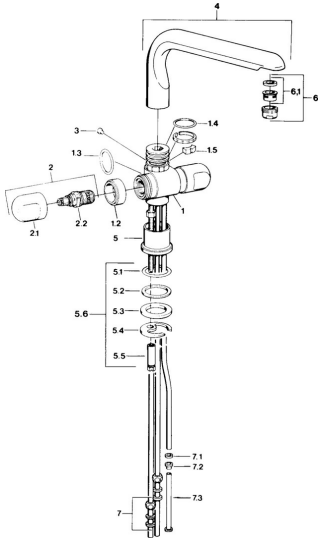

EAN: 4015474643499
static.hansa.com/0978110582

- Kuchyňa
- Dve ovládacie páky
- Stojanková
- Biela

Technické údaje

Technické vlastnosti

Dodávka teplej vody	max. +80°C
Pracovný tlak	0.5-10 bar
Materiál	Mosadz

Náhradné diely

SP09781105

	Názov	Kód
1.2	Dekoratívne krúžok Ukončené	59910797
1.4	O-krúžok, 32x2.5 Ukončené	59910233
1.5	Obmedzovač Ukončené	59910534
2.1	Rukoväť Ukončené	59910211
2.1	Rukoväť regulátora teploty Ukončené	59910210
2.2	Sedlo, G1/2	59905114
3	Upevňovacia skrutka, M4 Ukončené	59910234
5.1	O-krúžok, d 38x3.5	59910236
5.2	Tesnenie, 48x33.5x2	59902283
5.3	Trečí krúžok	59904893
5.4		59904765
5.5	Skrutka, M8x1, SW13	59904766
5.6	Upevňovací set	59910749
6	Aerator, M24x1 A, low pressure	59902692
6	Aerator, M24x1 Biela	59905527
6.1	Aerator, M22/24, ND	59901553
7	Montáž matice	59904969
7.1	Tesnenie sada, 14.9x8.5x1	59902352
7.2	Tesnenie sada, 10x8	59902272
7.3	Pripájacie hadičky	59902151