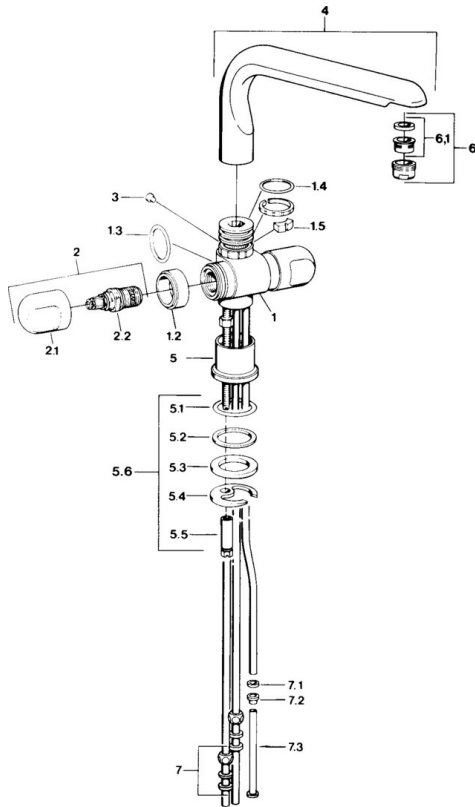

EAN: 4015474643499
static.hansa.com/0978110582

- Keuken
- Tweegreeps
- Wastafelmontage
- Wit

Technische gegevens

Technische eigenschappen

Warmwatertoevoer	max. +80°C
Werkdruk	0.5-10 bar
Materiaal	brass

Reserveonderdelen

SP09781105

	Naam	Code
1.2	Decoratieve ring Chroom Stopgezet	59910797
1.4	O-ring, 32x2.5 Stopgezet	59910233
1.5	Temperatuurbegrenzer Stopgezet	59910534
2.1	Hendel Chroom Stopgezet	59910211
2.1	Temperatuur hendel Chroom Stopgezet	59910210
2.2	Binnenwerk, G1/2	59905114
3	Bevestigingsbout, M4 Stopgezet	59910234
5.1	O-ring, d 38x3.5	59910236
5.2	Dichting, 48x33.5x2	59902283
5.3	Glijring wit	59904893
5.4	Fixing plate	59904765
5.5	Schroef, M8x1, SW13	59904766
5.6	Bevestigingsset	59910749
6	Mousseur, M24x1 A, low pressure Chroom	59902692
6	Mousseur, M24x1 Wit	59905527
6.1	Mousseur, M22/24, ND	59901553
7	Montage moer	59904969
7.1	Dichting, 14.9x8.5x1	59902352
7.2	Dichting, 10x8	59902272
7.3	Slangen	59902151