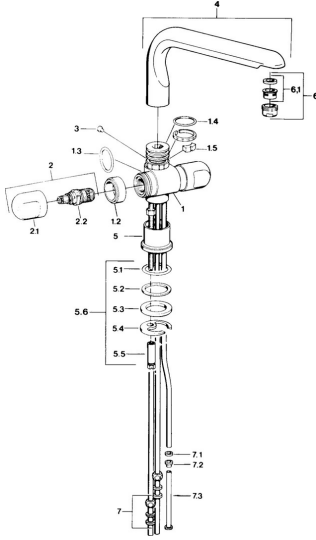

EAN: 4015474643499
static.hansa.com/0978110582

- Keuken
- Tweegreeps
- Wastafelmontage
- Wit

Technische gegevens

Technische eigenschappen

Warmwatertoevoer	max. +80°C
Werkdruk	0.5-10 bar
Materiaal	brass

Reserveonderdelen

SP09781105

	Naam	Code
1.2	Decoratieve ring Chroom Stopgezet	59910797
1.4	O-ring, 32x2.5 Stopgezet	59910233
1.5	Temperatuurbegrenzer Stopgezet	59910534
2.1	Hendel Chroom Stopgezet	59910211
2.1	Temperatuur hendel Chroom Stopgezet	59910210
2.2	Binnenwerk, G1/2	59905114
3	Bevestigingsbout, M4 Stopgezet	59910234
5.1	O-ring, d 38x3.5	59910236
5.2	Dichting, 48x33.5x2	59902283
5.3	Glijring wit	59904893
5.4	Fixing plate	59904765
5.5	Schroef, M8x1, SW13	59904766
5.6	Bevestigingsset	59910749
6	Mousseur, M24x1 A, low pressure Chroom	59902692
6	Mousseur, M24x1 Wit	59905527
6.1	Mousseur, M22/24, ND	59901553
7	Montage moer	59904969
7.1	Dichting, 14.9x8.5x1	59902352
7.2	Dichting, 10x8	59902272
7.3	Slangen	59902151