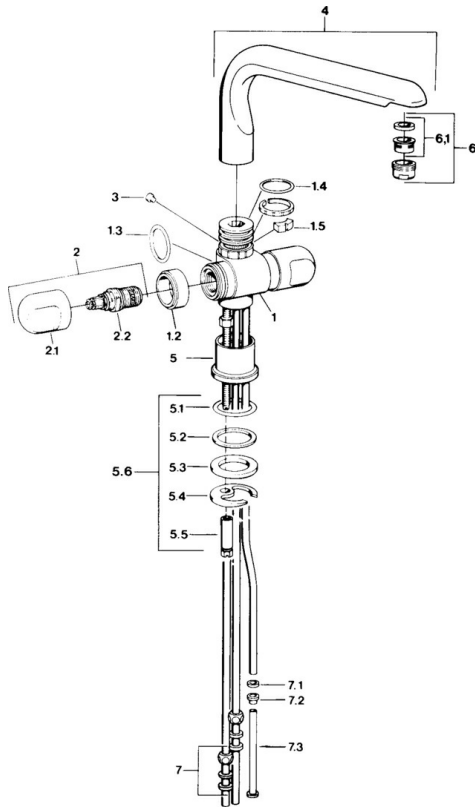

EAN: 4015474643499
static.hansa.com/0978110582

- Cuisine
- Double poignée
- Montage sur plaque
- Blanc

Caractéristiques techniques

Caractéristiques techniques

Alimentation en eau chaude	max. +80°C
Pression de service	0.5-10 bar
Matériau	brass

Pièces de rechange

SP09781105

	Nom	Code
1.2	Anneau décoratif Arrêté	59910797
1.4	Joint, 32x2.5 Arrêté	59910233
1.5	Limiteur Arrêté	59910534
2.1	Levier Arrêté	59910211
2.1	Croisillon réglage de température Arrêté	59910210
2.2	Tête, G1/2	59905114
3	Boulon de fixation, M4 Arrêté	59910234
5.1	Joint, d 38x3.5	59910236
5.2	Joint, 48x33.5x2	59902283
5.3	Bague glissante	59904893
5.4	Fixing plate	59904765
5.5	Vis, M8x1, SW13	59904766
5.6	Ensemble de fixation	59910749
6	Aérateur, M24x1 A, low pressure	59902692
6	Aérateur, M24x1 Blanc	59905527
6.1	Aérateur, M22/24, ND	59901553
7	Écrou du raccord	59904969
7.1	Set de fixation pour bec, 14.9x8.5x1	59902352
7.2	Set de fixation pour bec, 10x8	59902272
7.3	Tuyau	59902151