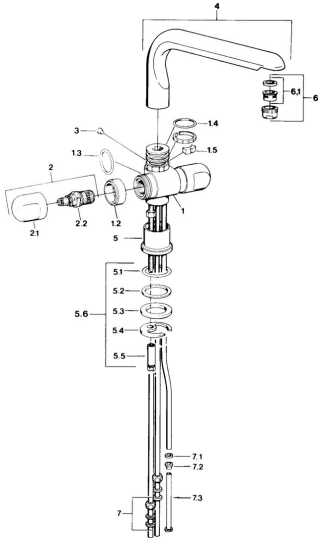

EAN: 4015474643499
static.hansa.com/0978110582

- Cuisine
- Double poignée
- Montage sur plaque
- Blanc

Caractéristiques techniques

Caractéristiques techniques

Alimentation en eau chaude	max. +80°C
Pression de service	0.5-10 bar
Matériau	brass

Pièces de rechange

SP09781105

	Nom	Code
1.2	Anneau décoratif Arrêté	59910797
1.4	Joint, 32x2.5 Arrêté	59910233
1.5	Limiteur Arrêté	59910534
2.1	Levier Arrêté	59910211
2.1	Croisillon réglage de température Arrêté	59910210
2.2	Tête, G1/2	59905114
3	Boulon de fixation, M4 Arrêté	59910234
5.1	Joint, d 38x3.5	59910236
5.2	Joint, 48x33.5x2	59902283
5.3	Bague glissante	59904893
5.4	Fixing plate	59904765
5.5	Vis, M8x1, SW13	59904766
5.6	Ensemble de fixation	59910749
6	Aérateur, M24x1 A, low pressure	59902692
6	Aérateur, M24x1 Blanc	59905527
6.1	Aérateur, M22/24, ND	59901553
7	Écrou du raccord	59904969
7.1	Set de fixation pour bec, 14.9x8.5x1	59902352
7.2	Set de fixation pour bec, 10x8	59902272
7.3	Tuyau	59902151