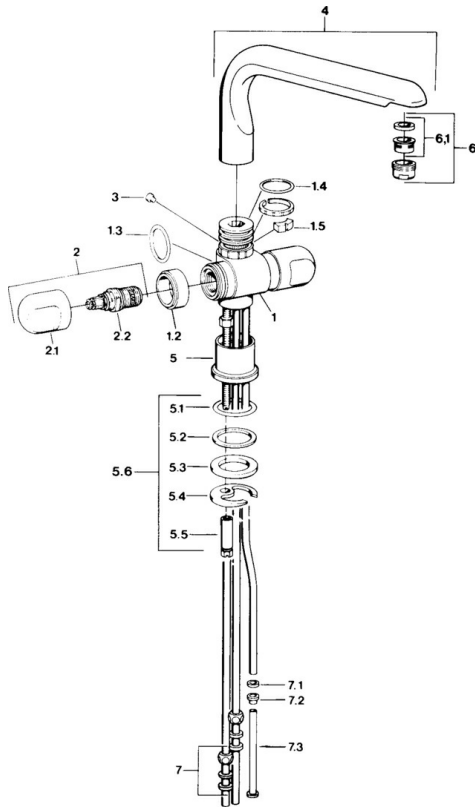

EAN: 4015474643499
static.hansa.com/0978110582

- Küche
- Zweigriff
- Standmontage
- Weiss

Technische Daten

Technische Eigenschaften

Warmwasserversorgung	max. +80°C
Arbeitsdruck	0.5-10 bar
Werkstoff	Messing

Ersatzteile

SP09781105

	Name	Art.-Nr.
1.2	Zierring Ausgelaufen	59910797
1.4	O-Ring, 32x2.5 Ausgelaufen	59910233
1.5	Begrenzer Ausgelaufen	59910534
2.1	Griff Ausgelaufen	59910211
2.1	Temperatureinstellgriff Ausgelaufen	59910210
2.2	Oberteil, G1/2	59905114
3	Befestigungsbolzen, M4 Ausgelaufen	59910234
5.1	O-Ring, d 38x3.5	59910236
5.2	Dichtung, 48x33.5x2	59902283
5.3	Gleitring	59904893
5.4	Befestigungsplatte	59904765
5.5	Schraube, M8x1, SW13	59904766
5.6	Befestigungssatz	59910749
6	Luftsprudler, M24x1 A, low pressure	59902692
6	Luftsprudler, M24x1 Weiss	59905527
6.1	Luftsprudler, M22/24, ND	59901553
7	Überwurfmutter	59904969
7.1	Dichtungskit, 14.9x8.5x1	59902352
7.2	Dichtungskit, 10x8	59902272
7.3	Schlauch	59902151