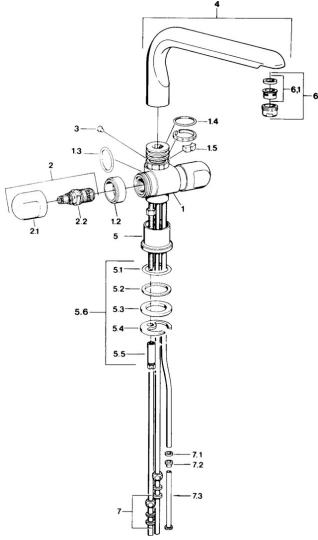

EAN: 4015474643499
static.hansa.com/0978110582

- Küche
- Zweigriff
- Standmontage
- Weiss

Technische Daten

Technische Eigenschaften

Warmwasserversorgung	max. +80°C
Arbeitsdruck	0.5-10 bar
Werkstoff	Messing

Ersatzteile

SP09781105

	Name	Art.-Nr.
1.2	Zierring Ausgelaufen	59910797
1.4	O-Ring, 32x2.5 Ausgelaufen	59910233
1.5	Begrenzer Ausgelaufen	59910534
2.1	Griff Ausgelaufen	59910211
2.1	Temperatureinstellgriff Ausgelaufen	59910210
2.2	Oberteil, G1/2	59905114
3	Befestigungsbolzen, M4 Ausgelaufen	59910234
5.1	O-Ring, d 38x3.5	59910236
5.2	Dichtung, 48x33.5x2	59902283
5.3	Gleitring	59904893
5.4	Befestigungsplatte	59904765
5.5	Schraube, M8x1, SW13	59904766
5.6	Befestigungssatz	59910749
6	Luftsprudler, M24x1 A, low pressure	59902692
6	Luftsprudler, M24x1 Weiss	59905527
6.1	Luftsprudler, M22/24, ND	59901553
7	Überwurfmutter	59904969
7.1	Dichtungskit, 14.9x8.5x1	59902352
7.2	Dichtungskit, 10x8	59902272
7.3	Schlauch	59902151