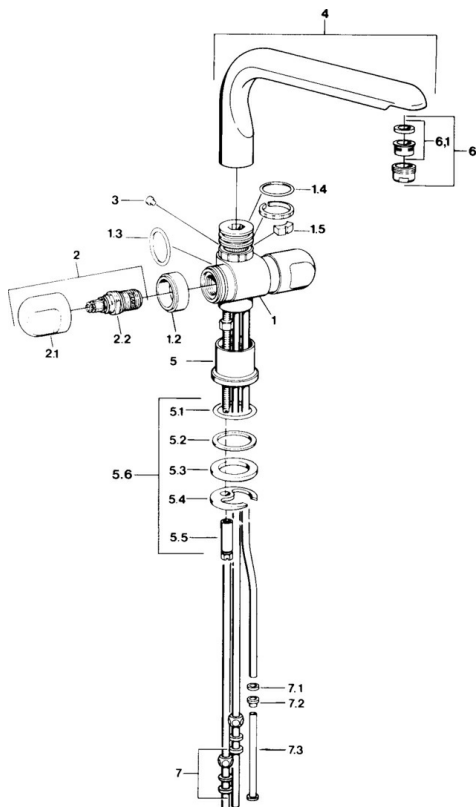

EAN: 4015474643499  
[static.hansa.com/0978110582](http://static.hansa.com/0978110582)

- Kuchyňě
- Dvě ovládací páky
- Stojánková
- Bílá

### Technické vlastnosti

Zdroj teplé vody	<b>max. +80°C</b>
Pracovní tlak	<b>0.5-10 bar</b>
Materiál	<b>Mosaz</b>

## Náhradní díly

### SP09781105

	Název	Kód
1.2	Dekoratívní kroužek Ukončeno	59910797
1.4	O-kroužek, 32x2.5 Ukončeno	59910233
1.5	Omezovač Ukončeno	59910534
2.1	Ovládací páka Ukončeno	59910211
2.1	Ovladač regulátoru teploty Ukončeno	59910210
2.2	Vršek, G1/2	59905114
3	Upevňovací šroub, M4 Ukončeno	59910234
5.1	O-kroužek, d 38x3.5	59910236
5.2	Těsnění, 48x33.5x2	59902283
5.3	Kroužek	59904893
5.4	Upevňovací deska	59904765
5.5	Šroub, M8x1, SW13	59904766
5.6	Upevňovací set	59910749
6	Aerator, M24x1 A, low pressure	59902692
6	Aerator, M24x1 Bílá	59905527
6.1	Aerator, M22/24, ND	59901553
7	Montáž matice	59904969
7.1	Těsnící sada, 14.9x8.5x1	59902352
7.2	Těsnící sada, 10x8	59902272
7.3	Hadice	59902151