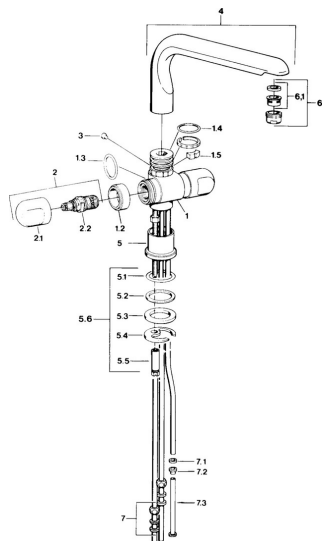

EAN: 4015474643499  
[static.hansa.com/0978110582](http://static.hansa.com/0978110582)

- Kuchyňě
- Dvě ovládací páky
- Stojánková
- Bílá

### Technické vlastnosti

Zdroj teplé vody	<b>max. +80°C</b>
Pracovní tlak	<b>0.5-10 bar</b>
Materiál	<b>Mosaz</b>

## Náhradní díly

### SP09781105

	Název	Kód
1.2	Dekoratívní kroužek Ukončeno	59910797
1.4	O-kroužek, 32x2.5 Ukončeno	59910233
1.5	Omezovač Ukončeno	59910534
2.1	Ovládací páka Ukončeno	59910211
2.1	Ovladač regulátoru teploty Ukončeno	59910210
2.2	Vršek, G1/2	59905114
3	Upevňovací šroub, M4 Ukončeno	59910234
5.1	O-kroužek, d 38x3.5	59910236
5.2	Těsnění, 48x33.5x2	59902283
5.3	Kroužek	59904893
5.4	Upevňovací deska	59904765
5.5	Šroub, M8x1, SW13	59904766
5.6	Upevňovací set	59910749
6	Aerator, M24x1 A, low pressure	59902692
6	Aerator, M24x1 Bílá	59905527
6.1	Aerator, M22/24, ND	59901553
7	Montáž matice	59904969
7.1	Těsnící sada, 14.9x8.5x1	59902352
7.2	Těsnící sada, 10x8	59902272
7.3	Hadice	59902151