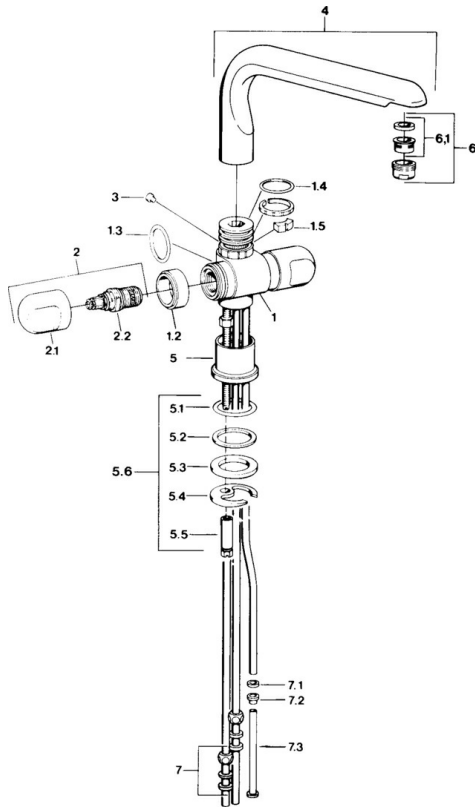

EAN: 4015474606500
static.hansa.com/0978110569

- Keuken
- Tweegreeps
- Wastafelmontage

Technische gegevens

Technische eigenschappen

Warmwatertoevoer	max. +80°C
Werkdruk	0.5-10 bar
Materiaal	brass

Reserveonderdelen

SP09781105

	Naam	Code
1.2	Decoratieve ring Chroom Stopgezet	59910797
1.4	O-ring, 32x2.5 Stopgezet	59910233
1.5	Temperatuurbegrenzer Stopgezet	59910534
2.1	Hendel Chroom Stopgezet	59910211
2.1	Temperatuur hendel Chroom Stopgezet	59910210
2.2	Binnenwerk, G1/2	59905114
3	Bevestigingsbout, M4 Stopgezet	59910234
5.1	O-ring, d 38x3.5	59910236
5.2	Dichting, 48x33.5x2	59902283
5.3	Glijring wit	59904893
5.4	Fixing plate	59904765
5.5	Schroef, M8x1, SW13	59904766
5.6	Bevestigingsset	59910749
6	Mousseur, M24x1 A, low pressure Chroom	59902692
6	Mousseur, M24x1 Wit	59905527
6.1	Mousseur, M22/24, ND	59901553
7	Montage moer	59904969
7.1	Dichting, 14.9x8.5x1	59902352
7.2	Dichting, 10x8	59902272
7.3	Slangen	59902151