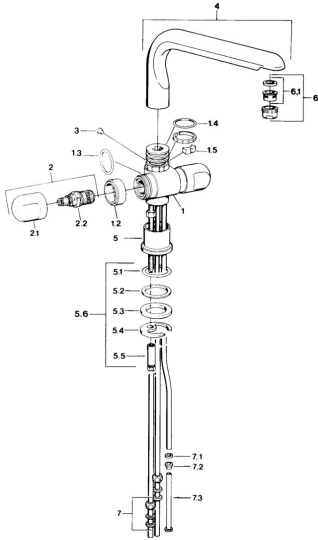

EAN: 4015474606500
static.hansa.com/0978110569

- Keuken
- Tweegreeps
- Wastafelmontage

Technische gegevens

Technische eigenschappen

Warmwatertoevoer	max. +80°C
Werkdruk	0.5-10 bar
Materiaal	brass

Reserveonderdelen

SP09781105

	Naam	Code
1.2	Decoratieve ring Chroom Stopgezet	59910797
1.4	O-ring, 32x2.5 Stopgezet	59910233
1.5	Temperatuurbegrenzer Stopgezet	59910534
2.1	Hendel Chroom Stopgezet	59910211
2.1	Temperatuur hendel Chroom Stopgezet	59910210
2.2	Binnenwerk, G1/2	59905114
3	Bevestigingsbout, M4 Stopgezet	59910234
5.1	O-ring, d 38x3.5	59910236
5.2	Dichting, 48x33.5x2	59902283
5.3	Glijring wit	59904893
5.4	Fixing plate	59904765
5.5	Schroef, M8x1, SW13	59904766
5.6	Bevestigingsset	59910749
6	Mousseur, M24x1 A, low pressure Chroom	59902692
6	Mousseur, M24x1 Wit	59905527
6.1	Mousseur, M22/24, ND	59901553
7	Montage moer	59904969
7.1	Dichting, 14.9x8.5x1	59902352
7.2	Dichting, 10x8	59902272
7.3	Slangen	59902151