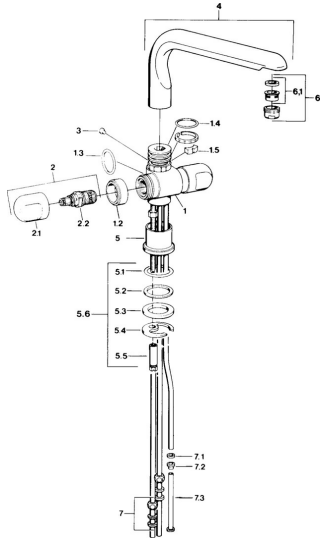

EAN: 4015474606500  
[static.hansa.com/0978110569](https://static.hansa.com/0978110569)

- Cucina
- A due maniglie
- Montaggio d'appoggio

### Caratteristiche tecniche

Fornitura di acqua calda	<b>max. +80°C</b>
Pressione di esercizio	<b>0.5-10 bar</b>
Materiale	<b>Ottone</b>

## Parti di ricambio

### SP09781105

	Nome	Codice
1.2	Anello decorativo Cromo Fuori produzione	59910797
1.4	O-ring, 32x2.5 Fuori produzione	59910233
1.5	Pezzi di bloccaggio Fuori produzione	59910534
2.1	Maniglia Cromo Fuori produzione	59910211
2.1	Maniglia per regolazione della temperatura Cromo Fuori produzione	59910210
2.2	Vitone, G1/2	59905114
3	Bullone di fissaggio, M4 Fuori produzione	59910234
5.1	O-ring, d 38x3.5	59910236
5.2	Giunto, 48x33.5x2	59902283
5.3	Anello glassato	59904893
5.4	Fixing plate	59904765
5.5	Screw, M8x1, SW13	59904766
5.6	Set di fissaggio	59910749
6	Aereatore, M24x1 A, low pressure Cromo	59902692
6	Aereatore, M24x1 Bianco	59905527
6.1	Aereatore, M22/24, ND	59901553
7	Raccordo dado	59904969
7.1	Kit di guarnizione, 14.9x8.5x1	59902352
7.2	Kit di guarnizione, 10x8	59902272
7.3	Tubo flessibile	59902151