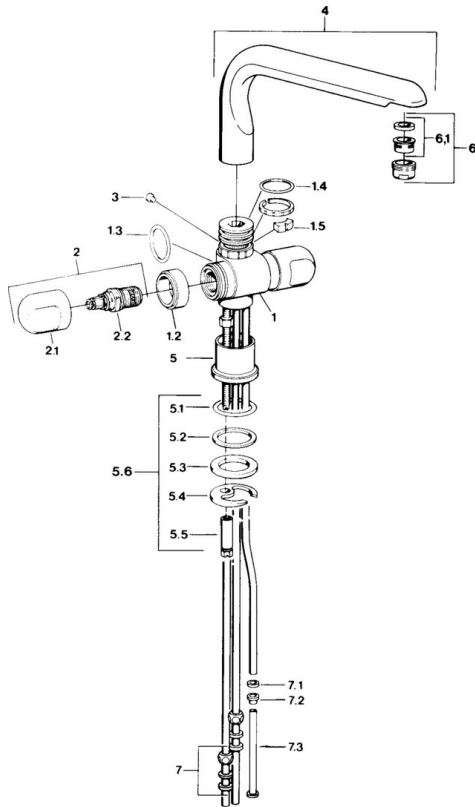

EAN: 4015474606500  
[static.hansa.com/0978110569](https://static.hansa.com/0978110569)

- Cucina
- A due maniglie
- Montaggio d'appoggio

### Caratteristiche tecniche

Fornitura di acqua calda	<b>max. +80°C</b>
Pressione di esercizio	<b>0.5-10 bar</b>
Materiale	<b>Ottone</b>

## Parti di ricambio

### SP09781105

	Nome	Codice
1.2	Anello decorativo Cromo Fuori produzione	59910797
1.4	O-ring, 32x2.5 Fuori produzione	59910233
1.5	Pezzi di bloccaggio Fuori produzione	59910534
2.1	Maniglia Cromo Fuori produzione	59910211
2.1	Maniglia per regolazione della temperatura Cromo Fuori produzione	59910210
2.2	Vitone, G1/2	59905114
3	Bullone di fissaggio, M4 Fuori produzione	59910234
5.1	O-ring, d 38x3.5	59910236
5.2	Giunto, 48x33.5x2	59902283
5.3	Anello glassato	59904893
5.4	Fixing plate	59904765
5.5	Screw, M8x1, SW13	59904766
5.6	Set di fissaggio	59910749
6	Aereatore, M24x1 A, low pressure Cromo	59902692
6	Aereatore, M24x1 Bianco	59905527
6.1	Aereatore, M22/24, ND	59901553
7	Raccordo dado	59904969
7.1	Kit di guarnizione, 14.9x8.5x1	59902352
7.2	Kit di guarnizione, 10x8	59902272
7.3	Tubo flessibile	59902151