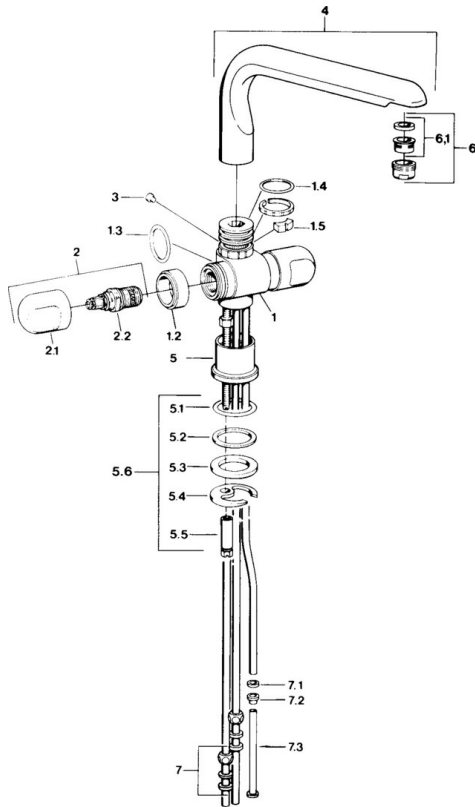

EAN: 4015474606500
static.hansa.com/0978110569

- Cuisine
- Double poignée
- Montage sur plaque

Caractéristiques techniques

Caractéristiques techniques

Alimentation en eau chaude	max. +80°C
Pression de service	0.5-10 bar
Matériau	brass

Pièces de rechange

SP09781105

	Nom	Code
1.2	Anneau décoratif Arrêté	59910797
1.4	Joint, 32x2.5 Arrêté	59910233
1.5	Limiteur Arrêté	59910534
2.1	Levier Arrêté	59910211
2.1	Croisillon réglage de température Arrêté	59910210
2.2	Tête, G1/2	59905114
3	Boulon de fixation, M4 Arrêté	59910234
5.1	Joint, d 38x3.5	59910236
5.2	Joint, 48x33.5x2	59902283
5.3	Bague glissante	59904893
5.4	Fixing plate	59904765
5.5	Vis, M8x1, SW13	59904766
5.6	Ensemble de fixation	59910749
6	Aérateur, M24x1 A, low pressure	59902692
6	Aérateur, M24x1 Blanc	59905527
6.1	Aérateur, M22/24, ND	59901553
7	Écrou du raccord	59904969
7.1	Set de fixation pour bec, 14.9x8.5x1	59902352
7.2	Set de fixation pour bec, 10x8	59902272
7.3	Tuyau	59902151