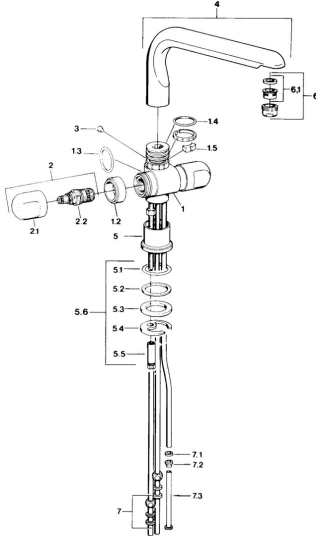

EAN: 4015474606500
static.hansa.com/0978110569

- Cuisine
- Double poignée
- Montage sur plaque

Caractéristiques techniques

Caractéristiques techniques

Alimentation en eau chaude	max. +80°C
Pression de service	0.5-10 bar
Matériau	brass

Pièces de rechange

SP09781105

	Nom	Code
1.2	Anneau décoratif Arrêté	59910797
1.4	Joint, 32x2.5 Arrêté	59910233
1.5	Limiteur Arrêté	59910534
2.1	Levier Arrêté	59910211
2.1	Croisillon réglage de température Arrêté	59910210
2.2	Tête, G1/2	59905114
3	Boulon de fixation, M4 Arrêté	59910234
5.1	Joint, d 38x3.5	59910236
5.2	Joint, 48x33.5x2	59902283
5.3	Bague glissante	59904893
5.4	Fixing plate	59904765
5.5	Vis, M8x1, SW13	59904766
5.6	Ensemble de fixation	59910749
6	Aérateur, M24x1 A, low pressure	59902692
6	Aérateur, M24x1 Blanc	59905527
6.1	Aérateur, M22/24, ND	59901553
7	Écrou du raccord	59904969
7.1	Set de fixation pour bec, 14.9x8.5x1	59902352
7.2	Set de fixation pour bec, 10x8	59902272
7.3	Tuyau	59902151