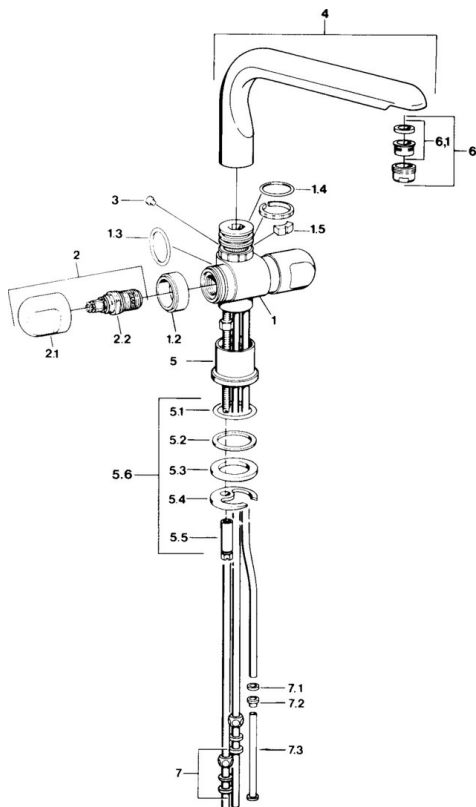

EAN: 4015474606500  
[static.hansa.com/0978110569](http://static.hansa.com/0978110569)

- Kuchyňe
- Dvě ovládací páky
- Stojánková

### Technické vlastnosti

Zdroj teplé vody	<b>max. +80°C</b>
Pracovní tlak	<b>0.5-10 bar</b>
Materiál	<b>Mosaz</b>

## Náhradní díly

### SP09781105

	Název	Kód
1.2	Dekorativní kroužek Ukončeno	59910797
1.4	O-kroužek, 32x2.5 Ukončeno	59910233
1.5	Omezovač Ukončeno	59910534
2.1	Ovládací páka Ukončeno	59910211
2.1	Ovladač regulátoru teploty Ukončeno	59910210
2.2	Vršek, G1/2	59905114
3	Upevňovací šroub, M4 Ukončeno	59910234
5.1	O-kroužek, d 38x3.5	59910236
5.2	Těsnění, 48x33.5x2	59902283
5.3	Kroužek	59904893
5.4	Upevňovací deska	59904765
5.5	Šroub, M8x1, SW13	59904766
5.6	Upevňovací set	59910749
6	Aerator, M24x1 A, low pressure	59902692
6	Aerator, M24x1 Bílá	59905527
6.1	Aerator, M22/24, ND	59901553
7	Montáž matice	59904969
7.1	Těsnící sada, 14.9x8.5x1	59902352
7.2	Těsnící sada, 10x8	59902272
7.3	Hadice	59902151