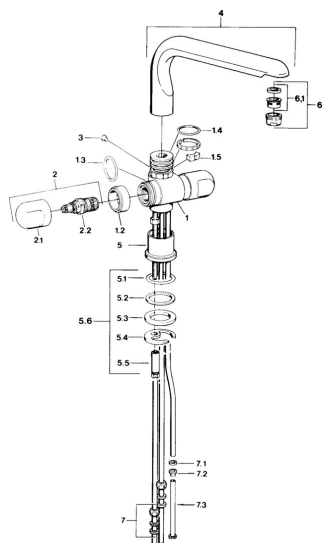

EAN: 4015474606500
static.hansa.com/0978110569

- Kuchyňe
- Dvě ovládací páky
- Stojánková

Technické údaje

Technické vlastnosti

Zdroj teplé vody	max. +80°C
Pracovní tlak	0.5-10 bar
Materiál	Mosaz