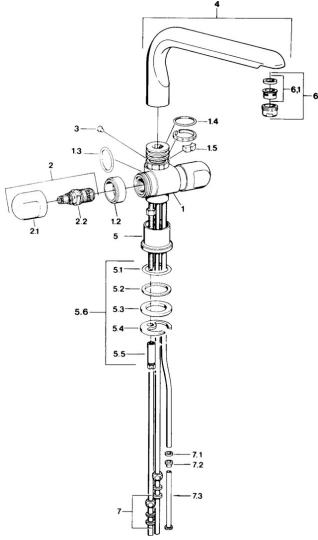

EAN: 4015474605787  
[static.hansa.com/09781105](http://static.hansa.com/09781105)

- Kuchyňa
- Dve ovládacie páky
- Stojanková
- Chróm

### Technické vlastnosti

Dodávka teplej vody	<b>max. +80°C</b>
Pracovný tlak	<b>0.5-10 bar</b>
Materiál	<b>Mosadz</b>

### SP09781105

	Názov	Kód
1.2	Dekoratívne krúžok Ukončené	59910797
1.4	O-krúžok, 32x2.5 Ukončené	59910233
1.5	Obmedzovač Ukončené	59910534
2.1	Rukoväť Ukončené	59910211
2.1	Rukoväť regulátora teploty Ukončené	59910210
2.2	Sedlo, G1/2	59905114
3	Upevňovacia skrutka, M4 Ukončené	59910234
5.1	O-krúžok, d 38x3.5	59910236
5.2	Tesnenie, 48x33.5x2	59902283
5.3	Trečí krúžok	59904893
5.4		59904765
5.5	Skrutka, M8x1, SW13	59904766
5.6	Upevňovací set	59910749
6	Aerator, M24x1 A, low pressure	59902692
6	Aerator, M24x1 Biela	59905527
6.1	Aerator, M22/24, ND	59901553
7	Montáž matice	59904969
7.1	Tesnenie sada, 14.9x8.5x1	59902352
7.2	Tesnenie sada, 10x8	59902272
7.3	Pripájacie hadičky	59902151