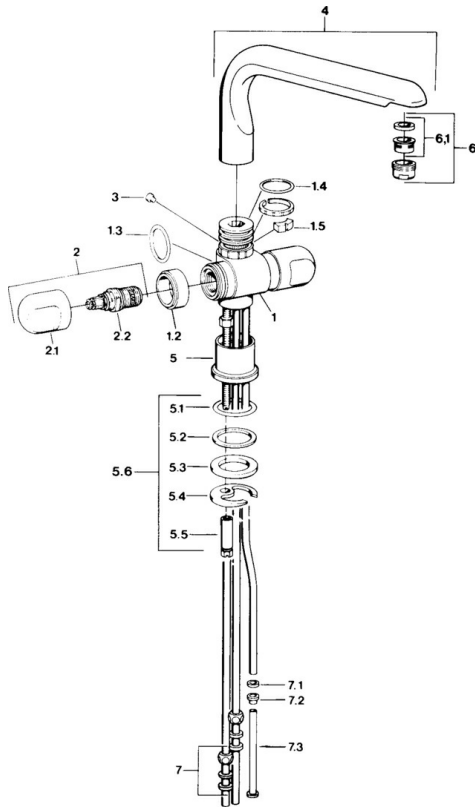

EAN: 4015474605787  
[static.hansa.com/09781105](http://static.hansa.com/09781105)

- Kuchyňa
- Dve ovládacie páky
- Stojanková
- Chróm

### Technické vlastnosti

Dodávka teplej vody	<b>max. +80°C</b>
Pracovný tlak	<b>0.5-10 bar</b>
Materiál	<b>Mosadz</b>

### SP09781105

	Názov	Kód
1.2	Dekoratívne krúžok Ukončené	59910797
1.4	O-krúžok, 32x2.5 Ukončené	59910233
1.5	Obmedzovač Ukončené	59910534
2.1	Rukoväť Ukončené	59910211
2.1	Rukoväť regulátora teploty Ukončené	59910210
2.2	Sedlo, G1/2	59905114
3	Upevňovacia skrutka, M4 Ukončené	59910234
5.1	O-krúžok, d 38x3.5	59910236
5.2	Tesnenie, 48x33.5x2	59902283
5.3	Trečí krúžok	59904893
5.4		59904765
5.5	Skrutka, M8x1, SW13	59904766
5.6	Upevňovací set	59910749
6	Aerator, M24x1 A, low pressure	59902692
6	Aerator, M24x1 Biela	59905527
6.1	Aerator, M22/24, ND	59901553
7	Montáž matice	59904969
7.1	Tesnenie sada, 14.9x8.5x1	59902352
7.2	Tesnenie sada, 10x8	59902272
7.3	Pripájacie hadičky	59902151