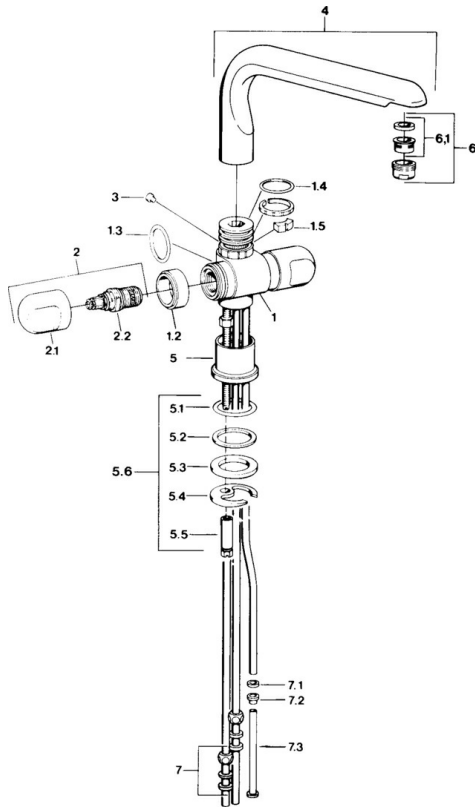

EAN: 4015474605787
static.hansa.com/09781105

- Keuken
- Tweegreeps
- Wastafelmontage
- Chroom

Technische gegevens

Technische eigenschappen

Warmwatertoevoer	max. +80°C
Werkdruk	0.5-10 bar
Materiaal	brass

Reserveonderdelen

SP09781105

	Naam	Code
1.2	Decoratieve ring Chroom Stopgezet	59910797
1.4	O-ring, 32x2.5 Stopgezet	59910233
1.5	Temperatuurbegrenzer Stopgezet	59910534
2.1	Hendel Chroom Stopgezet	59910211
2.1	Temperatuur hendel Chroom Stopgezet	59910210
2.2	Binnenwerk, G1/2	59905114
3	Bevestigingsbout, M4 Stopgezet	59910234
5.1	O-ring, d 38x3.5	59910236
5.2	Dichting, 48x33.5x2	59902283
5.3	Glijring wit	59904893
5.4	Fixing plate	59904765
5.5	Schroef, M8x1, SW13	59904766
5.6	Bevestigingsset	59910749
6	Mousseur, M24x1 A, low pressure Chroom	59902692
6	Mousseur, M24x1 Wit	59905527
6.1	Mousseur, M22/24, ND	59901553
7	Montage moer	59904969
7.1	Dichting, 14.9x8.5x1	59902352
7.2	Dichting, 10x8	59902272
7.3	Slangen	59902151