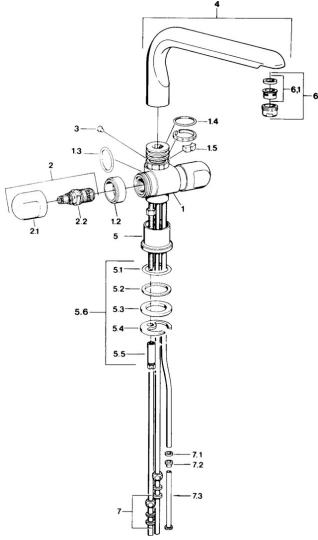

EAN: 4015474605787
static.hansa.com/09781105

- Keuken
- Tweegreeps
- Wastafelmontage
- Chroom

Technische gegevens

Technische eigenschappen

Warmwatertoevoer	max. +80°C
Werkdruk	0.5-10 bar
Materiaal	brass

Reserveonderdelen

SP09781105

	Naam	Code
1.2	Decoratieve ring Chroom Stopgezet	59910797
1.4	O-ring, 32x2.5 Stopgezet	59910233
1.5	Temperatuurbegrenzer Stopgezet	59910534
2.1	Hendel Chroom Stopgezet	59910211
2.1	Temperatuur hendel Chroom Stopgezet	59910210
2.2	Binnenwerk, G1/2	59905114
3	Bevestigingsbout, M4 Stopgezet	59910234
5.1	O-ring, d 38x3.5	59910236
5.2	Dichting, 48x33.5x2	59902283
5.3	Glijring wit	59904893
5.4	Fixing plate	59904765
5.5	Schroef, M8x1, SW13	59904766
5.6	Bevestigingsset	59910749
6	Mousseur, M24x1 A, low pressure Chroom	59902692
6	Mousseur, M24x1 Wit	59905527
6.1	Mousseur, M22/24, ND	59901553
7	Montage moer	59904969
7.1	Dichting, 14.9x8.5x1	59902352
7.2	Dichting, 10x8	59902272
7.3	Slangen	59902151