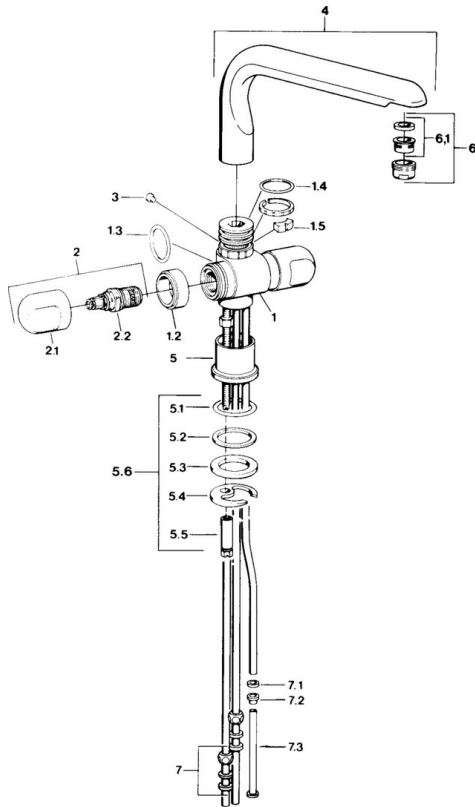

EAN: 4015474605787  
[static.hansa.com/09781105](http://static.hansa.com/09781105)

- Cucina
- A due maniglie
- Montaggio d'appoggio
- Cromo

### Caratteristiche tecniche

Fornitura di acqua calda	<b>max. +80°C</b>
Pressione di esercizio	<b>0.5-10 bar</b>
Materiale	<b>Ottone</b>

## Parti di ricambio

### SP09781105

	Nome	Codice
1.2	Anello decorativo Cromo Fuori produzione	59910797
1.4	O-ring, 32x2.5 Fuori produzione	59910233
1.5	Pezzi di bloccaggio Fuori produzione	59910534
2.1	Maniglia Cromo Fuori produzione	59910211
2.1	Maniglia per regolazione della temperatura Cromo Fuori produzione	59910210
2.2	Vitone, G1/2	59905114
3	Bullone di fissaggio, M4 Fuori produzione	59910234
5.1	O-ring, d 38x3.5	59910236
5.2	Giunto, 48x33.5x2	59902283
5.3	Anello glassato	59904893
5.4	Fixing plate	59904765
5.5	Screw, M8x1, SW13	59904766
5.6	Set di fissaggio	59910749
6	Aereatore, M24x1 A, low pressure Cromo	59902692
6	Aereatore, M24x1 Bianco	59905527
6.1	Aereatore, M22/24, ND	59901553
7	Raccordo dado	59904969
7.1	Kit di guarnizione, 14.9x8.5x1	59902352
7.2	Kit di guarnizione, 10x8	59902272
7.3	Tubo flessibile	59902151