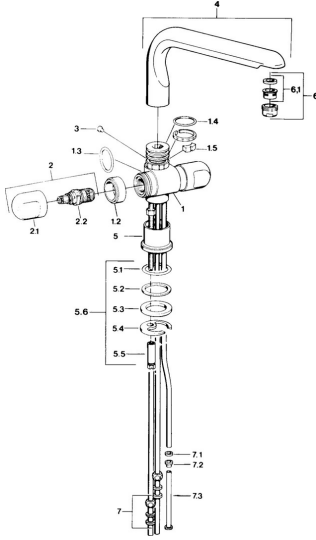

EAN: 4015474605787  
[static.hansa.com/09781105](http://static.hansa.com/09781105)

- Cucina
- A due maniglie
- Montaggio d'appoggio
- Cromo

### Caratteristiche tecniche

Fornitura di acqua calda	<b>max. +80°C</b>
Pressione di esercizio	<b>0.5-10 bar</b>
Materiale	<b>Ottone</b>

## Parti di ricambio

### SP09781105

	Nome	Codice
1.2	Anello decorativo Cromo Fuori produzione	59910797
1.4	O-ring, 32x2.5 Fuori produzione	59910233
1.5	Pezzi di bloccaggio Fuori produzione	59910534
2.1	Maniglia Cromo Fuori produzione	59910211
2.1	Maniglia per regolazione della temperatura Cromo Fuori produzione	59910210
2.2	Vitone, G1/2	59905114
3	Bullone di fissaggio, M4 Fuori produzione	59910234
5.1	O-ring, d 38x3.5	59910236
5.2	Giunto, 48x33.5x2	59902283
5.3	Anello glassato	59904893
5.4	Fixing plate	59904765
5.5	Screw, M8x1, SW13	59904766
5.6	Set di fissaggio	59910749
6	Aereatore, M24x1 A, low pressure Cromo	59902692
6	Aereatore, M24x1 Bianco	59905527
6.1	Aereatore, M22/24, ND	59901553
7	Raccordo dado	59904969
7.1	Kit di guarnizione, 14.9x8.5x1	59902352
7.2	Kit di guarnizione, 10x8	59902272
7.3	Tubo flessibile	59902151