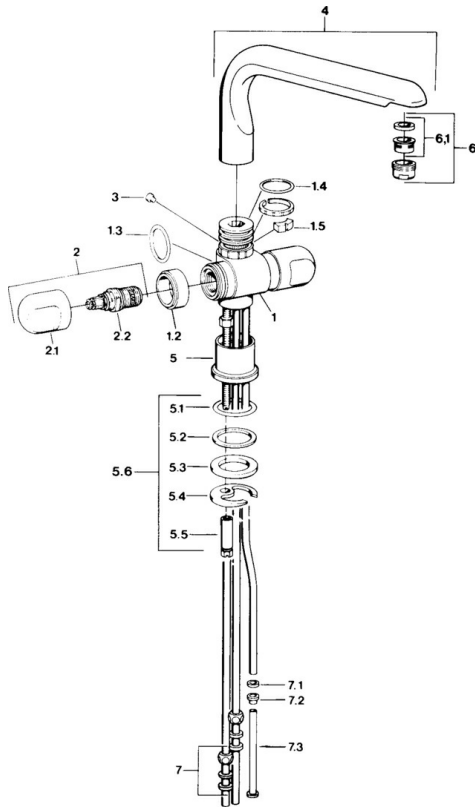

EAN: 4015474605787
static.hansa.com/09781105

- Cuisine
- Double poignée
- Montage sur plaque
- Chrome

Caractéristiques techniques

Caractéristiques techniques

Alimentation en eau chaude	max. +80°C
Pression de service	0.5-10 bar
Matériau	brass

Pièces de rechange

SP09781105

	Nom	Code
1.2	Anneau décoratif Arrêté	59910797
1.4	Joint, 32x2.5 Arrêté	59910233
1.5	Limiteur Arrêté	59910534
2.1	Levier Arrêté	59910211
2.1	Croisillon réglage de température Arrêté	59910210
2.2	Tête, G1/2	59905114
3	Boulon de fixation, M4 Arrêté	59910234
5.1	Joint, d 38x3.5	59910236
5.2	Joint, 48x33.5x2	59902283
5.3	Bague glissante	59904893
5.4	Fixing plate	59904765
5.5	Vis, M8x1, SW13	59904766
5.6	Ensemble de fixation	59910749
6	Aérateur, M24x1 A, low pressure	59902692
6	Aérateur, M24x1 Blanc	59905527
6.1	Aérateur, M22/24, ND	59901553
7	Écrou du raccord	59904969
7.1	Set de fixation pour bec, 14.9x8.5x1	59902352
7.2	Set de fixation pour bec, 10x8	59902272
7.3	Tuyau	59902151