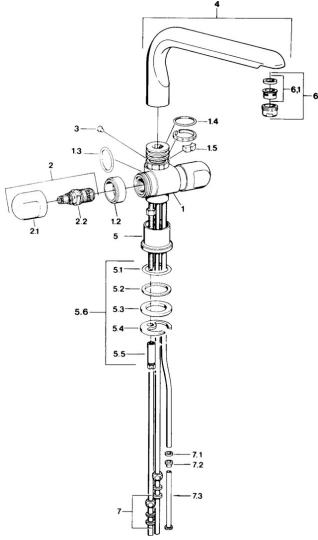

EAN: 4015474605787
static.hansa.com/09781105

- Cuisine
- Double poignée
- Montage sur plaque
- Chrome

Caractéristiques techniques

Caractéristiques techniques

Alimentation en eau chaude	max. +80°C
Pression de service	0.5-10 bar
Matériau	brass

Pièces de rechange

SP09781105

	Nom	Code
1.2	Anneau décoratif Arrêté	59910797
1.4	Joint, 32x2.5 Arrêté	59910233
1.5	Limiteur Arrêté	59910534
2.1	Levier Arrêté	59910211
2.1	Croisillon réglage de température Arrêté	59910210
2.2	Tête, G1/2	59905114
3	Boulon de fixation, M4 Arrêté	59910234
5.1	Joint, d 38x3.5	59910236
5.2	Joint, 48x33.5x2	59902283
5.3	Bague glissante	59904893
5.4	Fixing plate	59904765
5.5	Vis, M8x1, SW13	59904766
5.6	Ensemble de fixation	59910749
6	Aérateur, M24x1 A, low pressure	59902692
6	Aérateur, M24x1 Blanc	59905527
6.1	Aérateur, M22/24, ND	59901553
7	Écrou du raccord	59904969
7.1	Set de fixation pour bec, 14.9x8.5x1	59902352
7.2	Set de fixation pour bec, 10x8	59902272
7.3	Tuyau	59902151