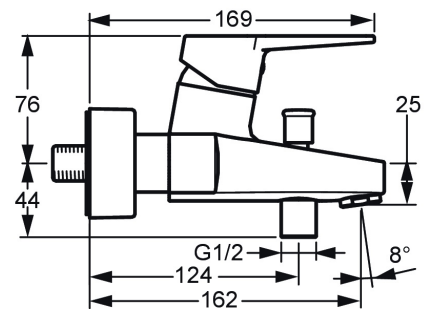

EAN: 4015474259843
static.hansa.com/09742185

- Bad en douche
- Eengreeps
- Wandmontage
- Chroom
- Vaste uitloop
- Eengreeps bediend, Beugelhendel, Hendel met warm-koud-aanduiding
- Trekstelling, Automatische reset
- Temperatuurbegrenzer, Temperatuurbegrenzer (achteraf instelbaar)
- Terugslagklep, \varnothing 35 mm keramisch binnenwerk voor debiet en temperatuur instelling
- S-koppelingen met rozetten, Rozet(ten), Geluidsdemper(s)
- Kraanhuis gemaakt van DZR messing
- Ingebouwde beveiliging tegen terugstromen Voor gebruik in huis (conform DIN EN 1717)

Technische eigenschappen

| | |
|----------------------------------|--------------------|
| DN-maat | DN15 |
| Warmwatertoevoer | max. +90°C |
| Werkdruk | 0.5-10 bar |
| Aansluitmaat | G3/4 |
| Inbouwbreedte | 150 ± 15 mm |
| Projection | 162 mm |
| Terugstroom beveiliging (EN1717) | EB |
| Materiaal | brass |

Reserveonderdelen

SP09742183

| | Naam | Code |
|------|--|----------|
| 1 | Hendel Chroom | 59913910 |
| 1 | Hendel Chroom | 59913911 |
| 1.1 | Schroef, M5x8, SW2.5 | 59904755 |
| 1.3 | Sierdop Grijs | 59912112 |
| 2 | Kap, 33x3 mm Chroom | 59912504 |
| 3 | Schroefring, M40x1 | 1003409V |
| 4 | Binnenwerk, 3.5 Eco | 59912324 |
| 4 | Binnenwerk, 3.5 Classic | 59913075 |
| 4.1 | Temperature adjustment limiter | 59912325 |
| 4.3 | O-ring, d 28.24x2.62 Stopgezet | 59912590 |
| 4.4 | O-ring, d 10.10x1.60 Stopgezet | 59905072 |
| 5.1 | Aansluiting moer, G3/4, AF30 | 59902230 |
| 5.2 | Toetreding | 59913400 |
| 5.3 | Borgring, 23.9x15.2x2 | 59902689 |
| 5.4 | Terugslagklep | 59905714 |
| 6.1 | Afdekplaat Chroom | 59913432 |
| 6.2 | Geluiddemper | 59904792 |
| 6.3 | Excentrieke aansluiting, G3/4xG1/2, DN15 | 59910254 |
| 6.5 | Rosassen Chroom | 59912651 |
| 7 | Mousseur, M24x1 C Chroom | 59913401 |
| 8 | Omsteller | 59912706 |
| 8.1 | Omstelknop Chroom | 59912801 |
| N.I. | Sleutel, SW30/34 | 59912108 |