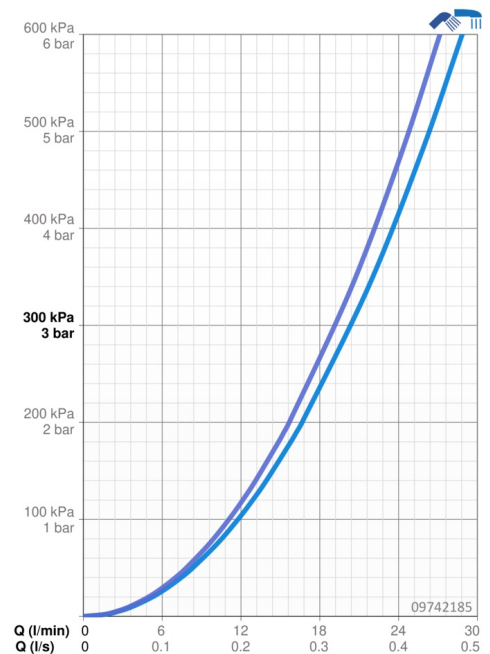

Toestemmingen en Verklaringen

KIWA	K6116/08
Verklaring van overeenstemming	DoC