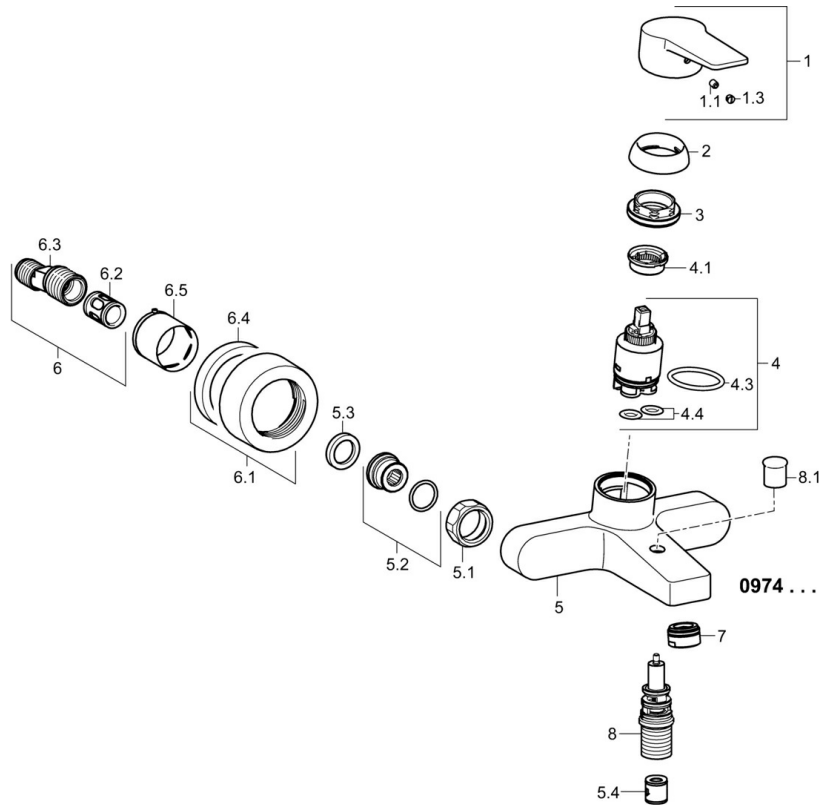

EAN: 4015474259843
static.hansa.com/09742185

- Bad en douche
- Eengreeps
- Wandmontage
- Chroom
- Vaste uitloop
- Eengreeps bediend, Beugelhendel, Hendel met warm-koud-aanduiding
- Trekstelling, Automatische reset
- Temperatuurbegrenzer, Temperatuurbegrenzer (achteraf instelbaar)
- Terugslagklep, \varnothing 35 mm keramisch binnenwerk voor debiet en temperatuur instelling
- S-koppelingen met rozetten, Rozet(ten), Geluidsdemper(s)
- Kraanhuis gemaakt van DZR messing
- Ingebouwde beveiliging tegen terugstromen Voor gebruik in huis (conform DIN EN 1717)

Technische eigenschappen

| | |
|----------------------------------|--------------------|
| DN-maat | DN15 |
| Warmwatertoevoer | max. +90°C |
| Werkdruk | 0.5-10 bar |
| Aansluitmaat | G3/4 |
| Inbouwbreedte | 150 ± 15 mm |
| Projection | 162 mm |
| Terugstroom beveiliging (EN1717) | EB |
| Materiaal | brass |

Reserveonderdelen

SP09742183

| | Naam | Code |
|------|--|----------|
| 1 | Hendel Chroom | 59913910 |
| 1 | Hendel Chroom | 59913911 |
| 1.1 | Schroef, M5x8, SW2.5 | 59904755 |
| 1.3 | Sierdop Grijs | 59912112 |
| 2 | Kap, 33x3 mm Chroom | 59912504 |
| 3 | Schroefring, M40x1 | 1003409V |
| 4 | Binnenwerk, 3.5 Eco | 59912324 |
| 4 | Binnenwerk, 3.5 Classic | 59913075 |
| 4.1 | Temperature adjustment limiter | 59912325 |
| 4.3 | O-ring, d 28.24x2.62 Stopgezet | 59912590 |
| 4.4 | O-ring, d 10.10x1.60 Stopgezet | 59905072 |
| 5.1 | Aansluiting moer, G3/4, AF30 | 59902230 |
| 5.2 | Toetreding | 59913400 |
| 5.3 | Borgring, 23.9x15.2x2 | 59902689 |
| 5.4 | Terugslagklep | 59905714 |
| 6.1 | Afdekplaat Chroom | 59913432 |
| 6.2 | Geluiddemper | 59904792 |
| 6.3 | Excentrieke aansluiting, G3/4xG1/2, DN15 | 59910254 |
| 6.5 | Rosassen Chroom | 59912651 |
| 7 | Mousseur, M24x1 C Chroom | 59913401 |
| 8 | Omsteller | 59912706 |
| 8.1 | Omstelknop Chroom | 59912801 |
| N.I. | Sleutel, SW30/34 | 59912108 |