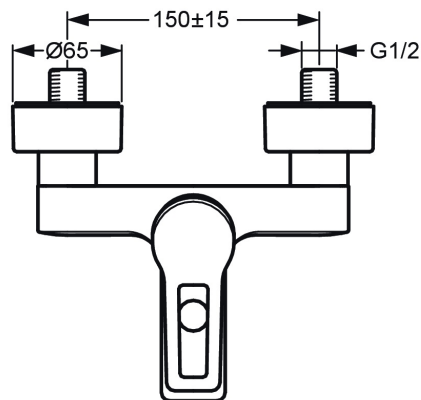

EAN: 4015474259843
static.hansa.com/09742185

- Bad en douche
- Eengreeps
- Wandmontage
- Chroom
- Vaste uitloop
- Eengreeps bediend, Beugelhendel, Hendel met warm-koud-aanduiding
- Trekstelling, Automatische reset
- Temperatuurbegrenzer, Temperatuurbegrenzer (achteraf instelbaar)
- Terugslagklep, \varnothing 35 mm keramisch binnenwerk voor debiet en temperatuur instelling
- S-koppelingen met rozetten, Rozet(ten), Geluidsdemper(s)
- Kraanhuis gemaakt van DZR messing
- Ingebouwde beveiliging tegen terugstromen Voor gebruik in huis (conform DIN EN 1717)

Technische eigenschappen

| | |
|----------------------------------|--------------------|
| DN-maat | DN15 |
| Warmwatertoevoer | max. +90°C |
| Werkdruk | 0.5-10 bar |
| Aansluitmaat | G3/4 |
| Inbouwbreedte | 150 ± 15 mm |
| Projection | 162 mm |
| Terugstroom beveiliging (EN1717) | EB |
| Materiaal | brass |

Reserveonderdelen

SP09742183

| | Naam | Code |
|------|--|----------|
| 1 | Hendel Chroom | 59913910 |
| 1 | Hendel Chroom | 59913911 |
| 1.1 | Schroef, M5x8, SW2.5 | 59904755 |
| 1.3 | Sierdop Grijs | 59912112 |
| 2 | Kap, 33x3 mm Chroom | 59912504 |
| 3 | Schroefring, M40x1 | 1003409V |
| 4 | Binnenwerk, 3.5 Eco | 59912324 |
| 4 | Binnenwerk, 3.5 Classic | 59913075 |
| 4.1 | Temperature adjustment limiter | 59912325 |
| 4.3 | O-ring, d 28.24x2.62 Stopgezet | 59912590 |
| 4.4 | O-ring, d 10.10x1.60 Stopgezet | 59905072 |
| 5.1 | Aansluiting moer, G3/4, AF30 | 59902230 |
| 5.2 | Toetreding | 59913400 |
| 5.3 | Borgring, 23.9x15.2x2 | 59902689 |
| 5.4 | Terugslagklep | 59905714 |
| 6.1 | Afdekplaat Chroom | 59913432 |
| 6.2 | Geluiddemper | 59904792 |
| 6.3 | Excentrieke aansluiting, G3/4xG1/2, DN15 | 59910254 |
| 6.5 | Rosassen Chroom | 59912651 |
| 7 | Mousseur, M24x1 C Chroom | 59913401 |
| 8 | Omsteller | 59912706 |
| 8.1 | Omstelknop Chroom | 59912801 |
| N.I. | Sleutel, SW30/34 | 59912108 |