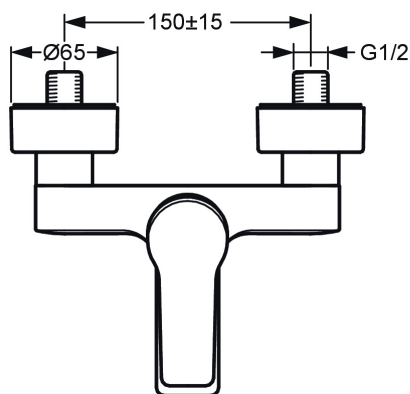

EAN: 4057304014345
static.hansa.com/0974218333

- Sprcha a vaňa
- Jednopaková
- Nástenná montáž
- Čierna matná
- Pevné výtokové rameno
- Páka so symbolom teplej a studenej vody, Jedna ovládacia páka / rukoväť
- Ťažný prepínač, Automatické vrátenie prepínača do pôvodnej polohy
- Funkcie pre nastavenie maximálnej teploty a prietoku vody, Nastaviteľný obmedzovač teploty vody (súčasť dodávky, možnosť dodatočnej inštalácie)
- Spätný ventil (-y), ø 35 mm keramická kartuša pre ovládanie teploty a prietoku vody
- Excentrické etážky, Krycia doska (y), Tlmiče
- Telo batérie z mosadze DZR
- zabezpečené proti spätnému toku pri použití v domácnosti (podľa DIN EN 1717)

Technické údaje

Vlastnosti prietoku

Prietok pri tlaku 3 bar	20.4 / 19.2 l/min
Pokles tlaku pri prietoku (0,3 l/s)	2.5 bar

Technické vlastnosti

Veľkosť DN (menovitý rozmer)	DN15
Dodávka teplej vody	max. +90°C
Pracovný tlak	0.5-10 bar
Spojovacia veľkosť	G3/4
Vzdialenosť na inštaláciu	150 ± 15 mm
Projection	162 mm
Spätná klapka (STN EN 1717)	EB
Materiál	Mosadz

Predpisy

Norma EN	EN 817
Trieda hlučnosti	I (ISO 3822)

Schválenia a Prehlásenia

KIWA	K6116/08
Vyhlásenie o zhode	DoC
EPD	S-P-06397

Náhradné diely

SP0974218333

	Názov	Kód
01	Temperature adjustment limiter	59912325
02	Prítlačná matica, M40x1	1003409V
03	Kartuš, 3.5 Classic	59913075
04	Spätný ventil	59905714