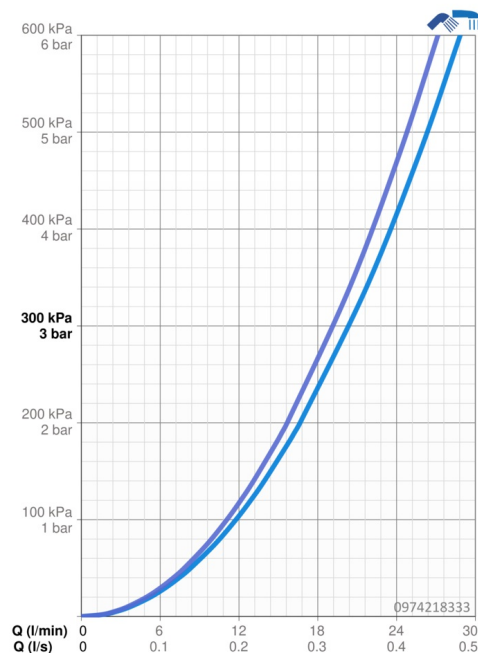

Schválenia a Prehlásenia

KIWA	K6116/08
Vyhlásenie o zhode	DoC
EPD	S-P-06397