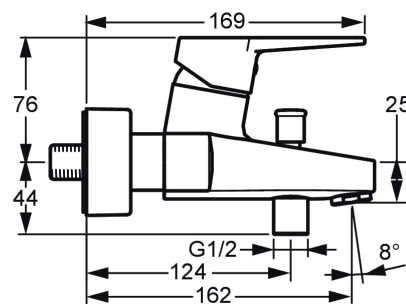

EAN: 4057304014345
static.hansa.com/0974218333

- Sprcha a vaňa
- Jednopaková
- Nástenná montáž
- Čierna matná
- Pevné výtokové rameno
- Páka so symbolom teplej a studenej vody, Jedna ovládacia páka / rukoväť
- Ťažný prepínač, Automatické vrátenie prepínača do pôvodnej polohy
- Funkcie pre nastavenie maximálnej teploty a prietoku vody, Nastaviteľný obmedzovač teploty vody (súčasť dodávky, možnosť dodatočnej inštalácie)
- Spätný ventil (-y), ø 35 mm keramická kartuša pre ovládanie teploty a prietoku vody
- Excentrické etážky, Krycia doska (y), Tlmiče
- Telo batérie z mosadze DZR
- zabezpečené proti spätnému toku pri použití v domácnosti (podľa DIN EN 1717)

Technické údaje

Vlastnosti prietoku

Prietok pri tlaku 3 bar	20.4 / 19.2 l/min
Pokles tlaku pri prietoku (0,3 l/s)	2.5 bar

Technické vlastnosti

Veľkosť DN (menovitý rozmer)	DN15
Dodávka teplej vody	max. +90°C
Pracovný tlak	0.5-10 bar
Spojovacia veľkosť	G3/4
Vzdialenosť na inštaláciu	150 ± 15 mm
Projection	162 mm
Spätná klapka (STN EN 1717)	EB
Materiál	Mosadz

Predpisy

Norma EN	EN 817
Trieda hlučnosti	I (ISO 3822)

Schválenia a Prehlásenia

KIWA	K6116/08
Vyhlásenie o zhode	DoC
EPD	S-P-06397

Náhradné diely

SP0974218333

	Názov	Kód
01	Temperature adjustment limiter	59912325
02	Prítlačná matica, M40x1	1003409V
03	Kartuš, 3.5 Classic	59913075
04	Spätný ventil	59905714