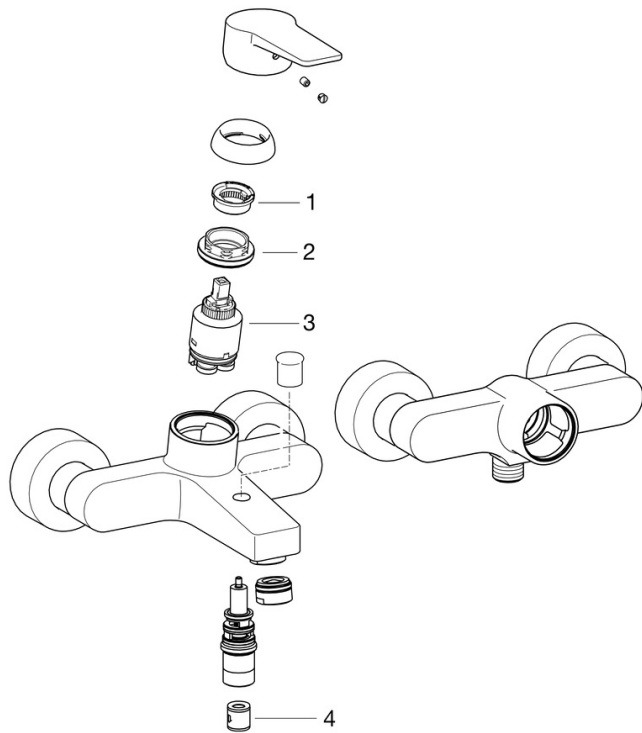

EAN: 4057304014345
static.hansa.com/0974218333

- Sprcha a vaňa
- Jednopaková
- Nástenná montáž
- Čierna matná
- Pevné výtokové rameno
- Páka so symbolom teplej a studenej vody, Jedna ovládacia páka / rukoväť
- Ťažný prepínač, Automatické vrátenie prepínača do pôvodnej polohy
- Funkcie pre nastavenie maximálnej teploty a prietoku vody, Nastaviteľný obmedzovač teploty vody (súčasť dodávky, možnosť dodatočnej inštalácie)
- Spätný ventil (-y), ø 35 mm keramická kartuša pre ovládanie teploty a prietoku vody
- Excentrické etážky, Krycia doska (y), Tlmiče
- Telo batérie z mosadze DZR
- zabezpečené proti spätnému toku pri použití v domácnosti (podľa DIN EN 1717)

Technické údaje

Vlastnosti prietoku

Prietok pri tlaku 3 bar	20.4 / 19.2 l/min
Pokles tlaku pri prietoku (0,3 l/s)	2.5 bar

Technické vlastnosti

Veľkosť DN (menovitý rozmer)	DN15
Dodávka teplej vody	max. +90°C
Pracovný tlak	0.5-10 bar
Spojovacia veľkosť	G3/4
Vzdialenosť na inštaláciu	150 ± 15 mm
Projection	162 mm
Spätná klapka (STN EN 1717)	EB
Materiál	Mosadz

Predpisy

Norma EN	EN 817
Trieda hlučnosti	I (ISO 3822)

Schválenia a Prehlásenia

KIWA	K6116/08
Vyhlásenie o zhode	DoC
EPD	S-P-06397

Náhradné diely

SP0974218333

	Názov	Kód
01	Temperature adjustment limiter	59912325
02	Prítlačná matica, M40x1	1003409V
03	Kartuš, 3.5 Classic	59913075
04	Spätný ventil	59905714