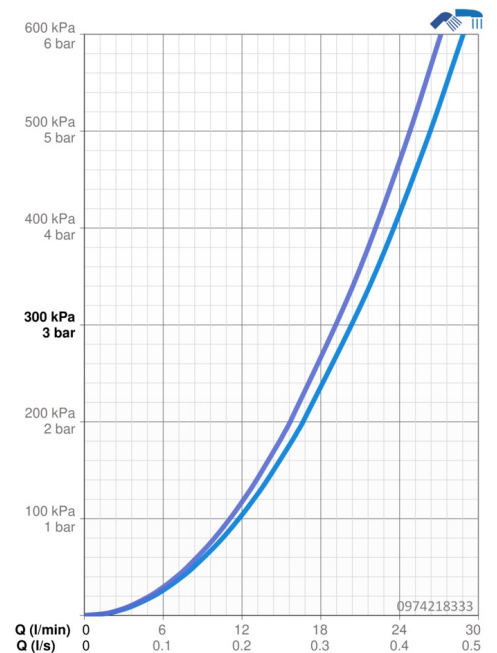

Toestemmingen en Verklaringen

KIWA	K6116/08
Verklaring van overeenstemming	DoC
EPD	S-P-06397