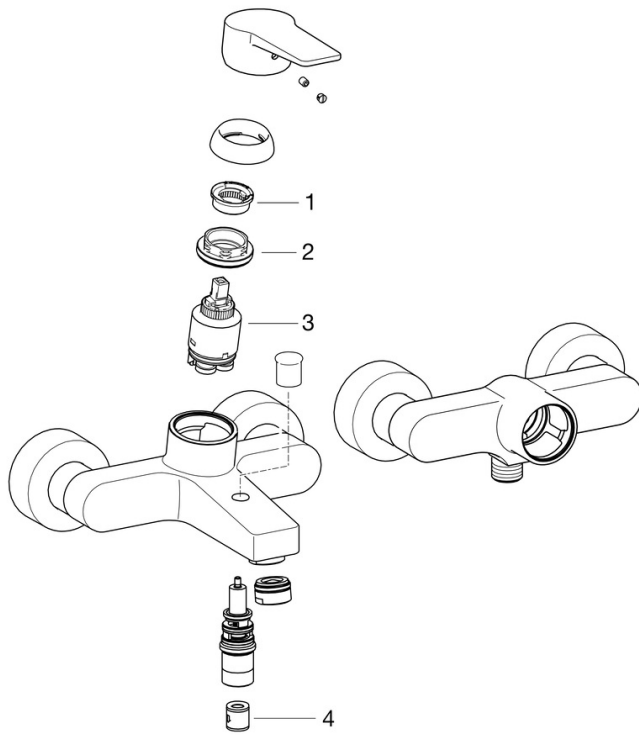

EAN: 4057304014345
static.hansa.com/0974218333

- Bad en douche
- Eengreeps
- Wandmontage
- Mat zwart
- Vaste uitloop
- Hendel met warm-koud-aanduiding, Eengreeps bediend
- Trekstelling, Automatische reset
- Temperatuurbegrenzer, Temperatuurbegrenzer (achteraf instelbaar)
- Terugslagklep, \varnothing 35 mm keramisch binnenwerk voor debiet en temperatuur instelling
- S-koppelingen met rozetten, Rozet(ten), Geluidsdemper(s)
- Kraanhuis gemaakt van DZR messing
- beschermd tegen terugstroming bij huishoudelijk gebruik (conform DIN EN 1717)

Technische gegevens

Doorstromingseigenschappen

Doorstroomhoeveelheid bij 3 bar	20.4 / 19.2 l/min
Drukverlies bij doorstroomhoeveelheid (0,3 l/s)	2.5 bar

Technische eigenschappen

DN-maat	DN15
Warmwatertoevoer	max. +90°C
Werkdruk	0.5-10 bar
Aansluitmaat	G3/4
Inbouwbreedte	150 ± 15 mm
Projection	162 mm
Terugstroom beveiliging (EN1717)	EB
Materiaal	brass

Voorschriften

EN-norm	EN 817
Geluidsklasse	I (ISO 3822)

Toestemmingen en Verklaringen

KIWA	K6116/08
Verklaring van overeenstemming	DoC
EPD	S-P-06397

Reserveonderdelen

SP0974218333

	Naam	Code
01	Temperature adjustment limiter	59912325
02	Schroefring, M40x1	1003409V
03	Binnenwerk, 3.5 Classic	59913075
04	Terugslagklep	59905714