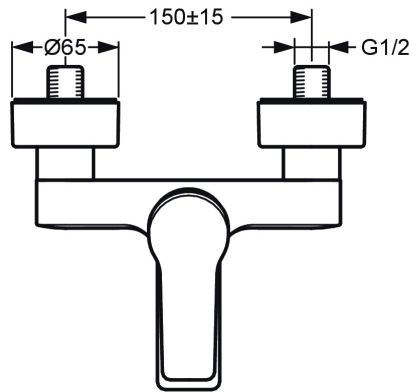

EAN: 4057304014345
static.hansa.com/0974218333

- Bad en douche
- Eengreeps
- Wandmontage
- Mat zwart
- Vaste uitloop
- Hendel met warm-koud-aanduiding, Eengreeps bediend
- Trekstelling, Automatische reset
- Temperatuurbegrenzer, Temperatuurbegrenzer (achteraf instelbaar)
- Terugslagklep, \varnothing 35 mm keramisch binnenwerk voor debiet en temperatuur instelling
- S-koppelingen met rozetten, Rozet(ten), Geluidsdemper(s)
- Kraanhuis gemaakt van DZR messing
- beschermd tegen terugstroming bij huishoudelijk gebruik (conform DIN EN 1717)

Technische gegevens

Doorstromingseigenschappen

Doorstroomhoeveelheid bij 3 bar	20.4 / 19.2 l/min
Drukverlies bij doorstroomhoeveelheid (0,3 l/s)	2.5 bar

Technische eigenschappen

DN-maat	DN15
Warmwatertoevoer	max. +90°C
Werkdruk	0.5-10 bar
Aansluitmaat	G3/4
Inbouwbreedte	150 ± 15 mm
Projection	162 mm
Terugstroom beveiliging (EN1717)	EB
Materiaal	brass

Voorschriften

EN-norm	EN 817
Geluidsklasse	I (ISO 3822)

Toestemmingen en Verklaringen

KIWA	K6116/08
Verklaring van overeenstemming	DoC
EPD	S-P-06397

Reserveonderdelen

SP0974218333

	Naam	Code
01	Temperature adjustment limiter	59912325
02	Schroefring, M40x1	1003409V
03	Binnenwerk, 3.5 Classic	59913075
04	Terugslagklep	59905714