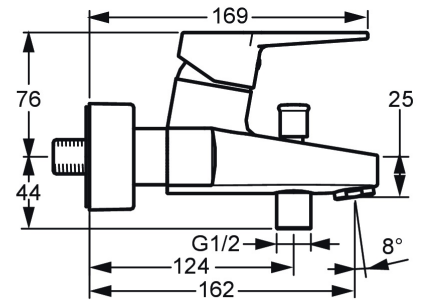

EAN: 4057304014345
static.hansa.com/0974218333

- Bad en douche
- Eengreeps
- Wandmontage
- Mat zwart
- Vaste uitloop
- Hendel met warm-koud-aanduiding, Eengreeps bediend
- Trekstelling, Automatische reset
- Temperatuurbegrenzer, Temperatuurbegrenzer (achteraf instelbaar)
- Terugslagklep, \varnothing 35 mm keramisch binnenwerk voor debiet en temperatuur instelling
- S-koppelingen met rozetten, Rozet(ten), Geluidsdemper(s)
- Kraanhuis gemaakt van DZR messing
- beschermd tegen terugstroming bij huishoudelijk gebruik (conform DIN EN 1717)

Technische gegevens

Doorstromingseigenschappen

Doorstroomhoeveelheid bij 3 bar	20.4 / 19.2 l/min
Drukverlies bij doorstroomhoeveelheid (0,3 l/s)	2.5 bar

Technische eigenschappen

DN-maat	DN15
Warmwatertoevoer	max. +90°C
Werkdruk	0.5-10 bar
Aansluitmaat	G3/4
Inbouwbreedte	150 ± 15 mm
Projection	162 mm
Terugstroom beveiliging (EN1717)	EB
Materiaal	brass

Voorschriften

EN-norm	EN 817
Geluidsklasse	I (ISO 3822)

Toestemmingen en Verklaringen

KIWA	K6116/08
Verklaring van overeenstemming	DoC
EPD	S-P-06397

Reserveonderdelen

SP0974218333

	Naam	Code
01	Temperature adjustment limiter	59912325
02	Schroefring, M40x1	1003409V
03	Binnenwerk, 3.5 Classic	59913075
04	Terugslagklep	59905714