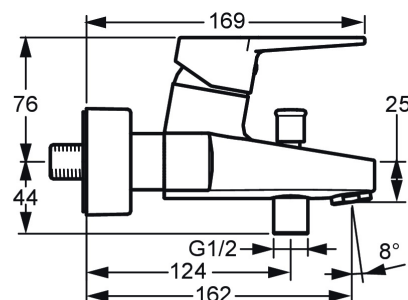

EAN: 4015474259850
static.hansa.com/09742183

- Bad en douche
- Eengreeps
- Wandmontage
- Chroom
- Vaste uitloop
- Hendel met warm-koud-aanduiding, Eengreeps bediend
- Trekstelling, Automatische reset
- Temperatuurbegrenzer, Temperatuurbegrenzer (achteraf instelbaar)
- Terugslagklep, \varnothing 35 mm keramisch binnenwerk voor debiet en temperatuur instelling
- S-koppelingen met rozetten, Rozet(ten), Geluidsdemper(s)
- Kraanhuis gemaakt van DZR messing
- Ingebouwde beveiliging tegen terugstromen Voor gebruik in huis (conform DIN EN 1717)

Technische gegevens

Doorstromingseigenschappen

Doorstroomhoeveelheid bij 3 bar	20.4 / 19.2 l/min
Drukverlies bij doorstroomhoeveelheid (0,3 l/s)	2.5 bar

Technische eigenschappen

DN-maat	DN15
Warmwatertoevoer	max. +90°C
Werkdruk	0.5-10 bar
Aansluitmaat	G3/4
Inbouwbreedte	150 ± 15 mm
Projection	162 mm
Terugstroom beveiliging (EN1717)	EB
Materiaal	brass

Voorschriften

EN-norm	EN 817
Geluidsklasse	I (ISO 3822)

Toestemmingen en Verklaringen

KIWA	K6116/08
Verklaring van overeenstemming	DoC
EPD	S-P-06397

Reserveonderdelen

SP09742183

	Naam	Code
1	Hendel Chroom	59913910
1	Hendel Chroom	59913911
1.1	Schroef, M5x8, SW2.5	59904755
1.3	Sierdop Grijs	59912112
2	Kap, 33x3 mm Chroom	59912504
3	Schroefring, M40x1	1003409V
4	Binnenwerk, 3.5 Eco	59912324
4	Binnenwerk, 3.5 Classic	59913075
4.1	Temperature adjustment limiter	59912325
4.3	O-ring, d 28.24x2.62 Stopgezet	59912590
4.4	O-ring, d 10.10x1.60 Stopgezet	59905072
5.1	Aansluiting moer, G3/4, AF30	59902230
5.2	Toetreding	59913400
5.3	Borgring, 23.9x15.2x2	59902689
5.4	Terugslagklep	59905714
6.1	Afdekplaat Chroom	59913432
6.2	Geluiddemper	59904792
6.3	Excentrieke aansluiting, G3/4xG1/2, DN15	59910254
6.5	Rosassen Chroom	59912651
7	Mousseur, M24x1 C Chroom	59913401
8	Omsteller	59912706
8.1	Omstelknop Chroom	59912801
N.I.	Sleutel, SW30/34	59912108