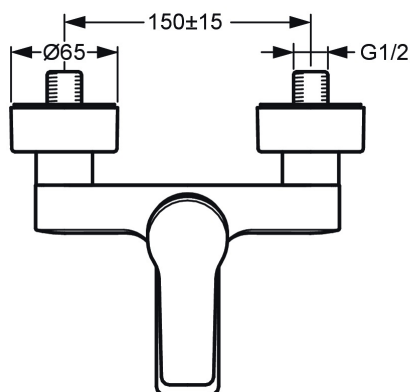

EAN: 4015474259850
static.hansa.com/09742183

- Bad en douche
- Eengreeps
- Wandmontage
- Chroom
- Vaste uitloop
- Hendel met warm-koud-aanduiding, Eengreeps bediend
- Trekstelling, Automatische reset
- Temperatuurbegrenzer, Temperatuurbegrenzer (achteraf instelbaar)
- Terugslagklep, \varnothing 35 mm keramisch binnenwerk voor debiet en temperatuur instelling
- S-koppelingen met rozetten, Rozet(ten), Geluidsdemper(s)
- Kraanhuis gemaakt van DZR messing
- Ingebouwde beveiliging tegen terugstromen Voor gebruik in huis (conform DIN EN 1717)

Technische gegevens

Doorstromingseigenschappen

Doorstroomhoeveelheid bij 3 bar	20.4 / 19.2 l/min
Drukverlies bij doorstroomhoeveelheid (0,3 l/s)	2.5 bar

Technische eigenschappen

DN-maat	DN15
Warmwatertoevoer	max. +90°C
Werkdruk	0.5-10 bar
Aansluitmaat	G3/4
Inbouwbreedte	150 ± 15 mm
Projection	162 mm
Terugstroom beveiliging (EN1717)	EB
Materiaal	brass

Voorschriften

EN-norm	EN 817
Geluidsklasse	I (ISO 3822)

Toestemmingen en Verklaringen

KIWA	K6116/08
Verklaring van overeenstemming	DoC
EPD	S-P-06397

Reserveonderdelen

SP09742183

	Naam	Code
1	Hendel Chroom	59913910
1	Hendel Chroom	59913911
1.1	Schroef, M5x8, SW2.5	59904755
1.3	Sierdop Grijs	59912112
2	Kap, 33x3 mm Chroom	59912504
3	Schroefring, M40x1	1003409V
4	Binnenwerk, 3.5 Eco	59912324
4	Binnenwerk, 3.5 Classic	59913075
4.1	Temperature adjustment limiter	59912325
4.3	O-ring, d 28.24x2.62 Stopgezet	59912590
4.4	O-ring, d 10.10x1.60 Stopgezet	59905072
5.1	Aansluiting moer, G3/4, AF30	59902230
5.2	Toetreding	59913400
5.3	Borgring, 23.9x15.2x2	59902689
5.4	Terugslagklep	59905714
6.1	Afdekplaat Chroom	59913432
6.2	Geluiddemper	59904792
6.3	Excentrieke aansluiting, G3/4xG1/2, DN15	59910254
6.5	Rosassen Chroom	59912651
7	Mousseur, M24x1 C Chroom	59913401
8	Omsteller	59912706
8.1	Omstelknop Chroom	59912801
N.I.	Sleutel, SW30/34	59912108