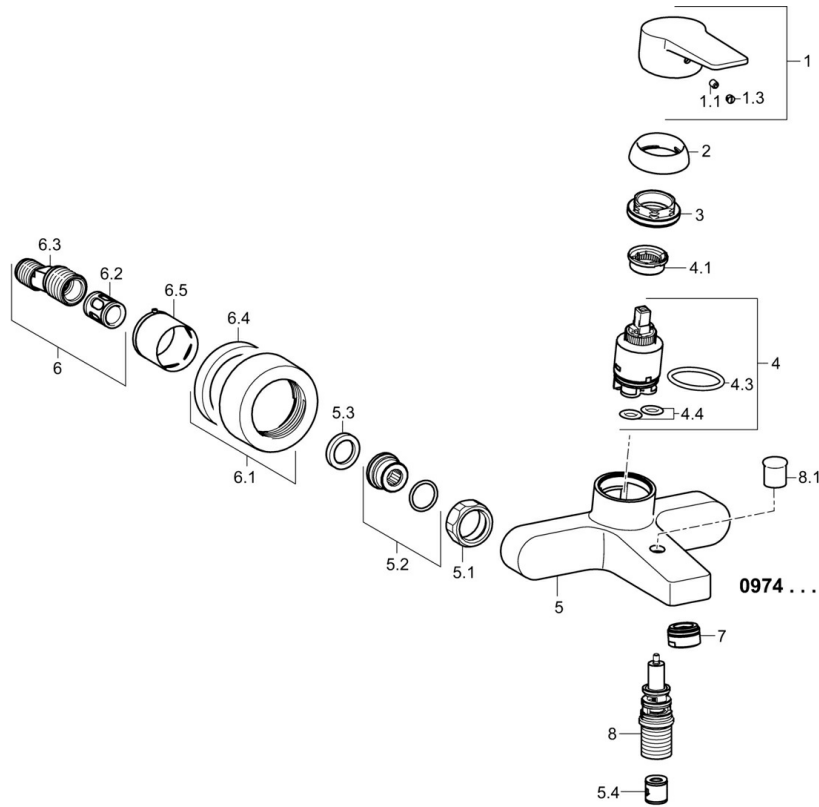

EAN: 4015474259850
static.hansa.com/09742183

- Bad en douche
- Eengreeps
- Wandmontage
- Chroom
- Vaste uitloop
- Hendel met warm-koud-aanduiding, Eengreeps bediend
- Trekstelling, Automatische reset
- Temperatuurbegrenzer, Temperatuurbegrenzer (achteraf instelbaar)
- Terugslagklep, \varnothing 35 mm keramisch binnenwerk voor debiet en temperatuur instelling
- S-koppelingen met rozetten, Rozet(ten), Geluidsdemper(s)
- Kraanhuis gemaakt van DZR messing
- Ingebouwde beveiliging tegen terugstromen Voor gebruik in huis (conform DIN EN 1717)

Technische gegevens

Doorstromingseigenschappen

Doorstroomhoeveelheid bij 3 bar	20.4 / 19.2 l/min
Drukverlies bij doorstroomhoeveelheid (0,3 l/s)	2.5 bar

Technische eigenschappen

DN-maat	DN15
Warmwatertoevoer	max. +90°C
Werkdruk	0.5-10 bar
Aansluitmaat	G3/4
Inbouwbreedte	150 ± 15 mm
Projection	162 mm
Terugstroom beveiliging (EN1717)	EB
Materiaal	brass

Voorschriften

EN-norm	EN 817
Geluidsklasse	I (ISO 3822)

Toestemmingen en Verklaringen

KIWA	K6116/08
Verklaring van overeenstemming	DoC
EPD	S-P-06397

Reserveonderdelen

SP09742183

	Naam	Code
1	Hendel Chroom	59913910
1	Hendel Chroom	59913911
1.1	Schroef, M5x8, SW2.5	59904755
1.3	Sierdop Grijs	59912112
2	Kap, 33x3 mm Chroom	59912504
3	Schroefring, M40x1	1003409V
4	Binnenwerk, 3.5 Eco	59912324
4	Binnenwerk, 3.5 Classic	59913075
4.1	Temperature adjustment limiter	59912325
4.3	O-ring, d 28.24x2.62 Stopgezet	59912590
4.4	O-ring, d 10.10x1.60 Stopgezet	59905072
5.1	Aansluiting moer, G3/4, AF30	59902230
5.2	Toetreding	59913400
5.3	Borgring, 23.9x15.2x2	59902689
5.4	Terugslagklep	59905714
6.1	Afdekplaat Chroom	59913432
6.2	Geluiddemper	59904792
6.3	Excentrieke aansluiting, G3/4xG1/2, DN15	59910254
6.5	Rosassen Chroom	59912651
7	Mousseur, M24x1 C Chroom	59913401
8	Omsteller	59912706
8.1	Omstelknop Chroom	59912801
N.I.	Sleutel, SW30/34	59912108