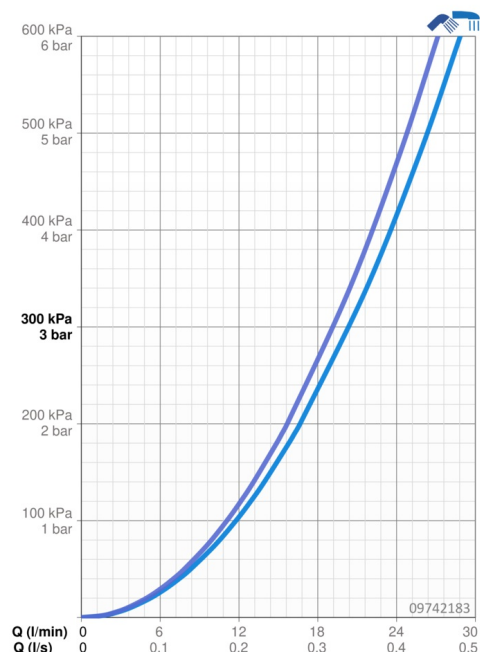

Toestemmingen en Verklaringen

KIWA	K6116/08
Verklaring van overeenstemming	DoC
EPD	S-P-06397