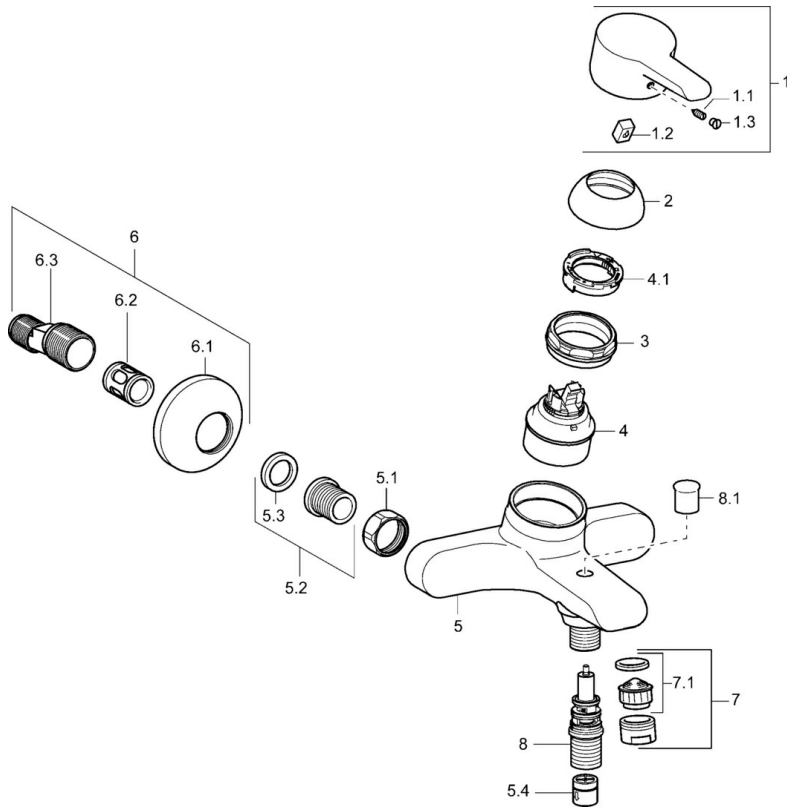

EAN: 4015474137769
static.hansa.com/09742173

- Bad en douche
- Eengreeps
- Wandmontage
- CASCADE® mousseur
- Eengreeps bediend, Hendel met warm-koud-aanduiding
- Temperatuurbegrenzer, Temperatuurbegrenzer (achteraf instelbaar)
- ø 48 mm keramisch Eco binnenwerk voor debiet en temperatuur instelling, Terugslagklep
- Geluïdsdemper(s)
- Ingebouwde beveiliging tegen terugstromen Voor gebruik in huis (conform DIN EN 1717)

Technische gegevens

Technische eigenschappen

Warmwatertoevoer	max. +80°C
Werkdruk	0.5-10 bar
Terugstroom beveiliging (EN1717)	EB

Voorschriften

EN-norm	EN 817
---------	--------

Reserveonderdelen

SP09742173

	Naam	Code
1	Hendel Chroom Stopgezet	59913905
1.1	Schroef, M5x8, SW2.5	59904755
1.2	Joint klassiek uitloop	59904778
1.3	Sierdop Grijs	59912112
2	Kap Chroom	59913068
3	Schroef, M50x1, SW45	59913069
4	Binnenwerk, 4,8 eco	59904601
4.1	Hot water limiter	59904759
5.1	Aansluiting moer, G3/4, AF30	59902230
5.2	Zetel, G1/2, L, WAF10	59904618
5.3	Borgring, 23.9x15.2x2	59902689
5.4	Terugslagklep	59905714
6	Excentrieke, G3/4xG1/2 Chroom	59904793
6.1	Afdekplaat Chroom	59904796
6.2	Geluiddemper	59904792
6.3	Excentrieke aansluiting, G3/4xG1/2, DN15	59910254
7	Mousseur, M24x1 B Chroom	59905872
7.1	Mousseur, M22/M24	59905873
8	Omsteller	59912706
8.1	Omstelknop Chroom	59912801
N.I.	Sleutel, SW45/SW50	59905190
N.I.	Vacuum beveiliging, DN15	59911330