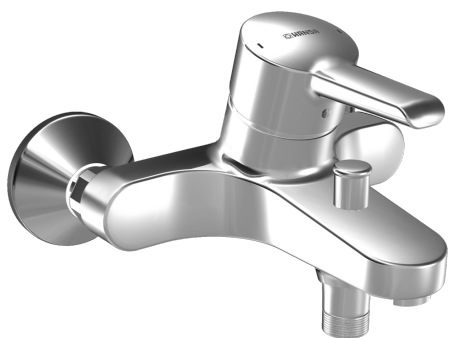

EAN: 4015474137769
static.hansa.com/09742173

- Bad en douche
- Eengreeps
- Wandmontage
- CASCADE® mousseur
- Eengreeps bediend, Hendel met warm-koud-aanduiding
- Temperatuurbegrenzer, Temperatuurbegrenzer (achteraf instelbaar)
- ø 48 mm keramisch Eco binnenwerk voor debiet en temperatuur instelling, Terugslagklep
- Geluïdsdemper(s)
- Ingebouwde beveiliging tegen terugstromen Voor gebruik in huis (conform DIN EN 1717)

Technische gegevens

Technische eigenschappen

Warmwatertoevoer	max. +80°C
Werkdruk	0.5-10 bar
Terugstroom beveiliging (EN1717)	EB

Voorschriften

EN-norm	EN 817
---------	--------

Reserveonderdelen

SP09742173

	Naam	Code
1	Hendel Chroom Stopgezet	59913905
1.1	Schroef, M5x8, SW2.5	59904755
1.2	Joint klassiek uitloop	59904778
1.3	Sierdop Grijs	59912112
2	Kap Chroom	59913068
3	Schroef, M50x1, SW45	59913069
4	Binnenwerk, 4,8 eco	59904601
4.1	Hot water limiter	59904759
5.1	Aansluiting moer, G3/4, AF30	59902230
5.2	Zetel, G1/2, L, WAF10	59904618
5.3	Borgring, 23.9x15.2x2	59902689
5.4	Terugslagklep	59905714
6	Excentrieke, G3/4xG1/2 Chroom	59904793
6.1	Afdekplaat Chroom	59904796
6.2	Geluiddemper	59904792
6.3	Excentrieke aansluiting, G3/4xG1/2, DN15	59910254
7	Mousseur, M24x1 B Chroom	59905872
7.1	Mousseur, M22/M24	59905873
8	Omsteller	59912706
8.1	Omstelknop Chroom	59912801
N.I.	Sleutel, SW45/SW50	59905190
N.I.	Vacuum beveiliging, DN15	59911330