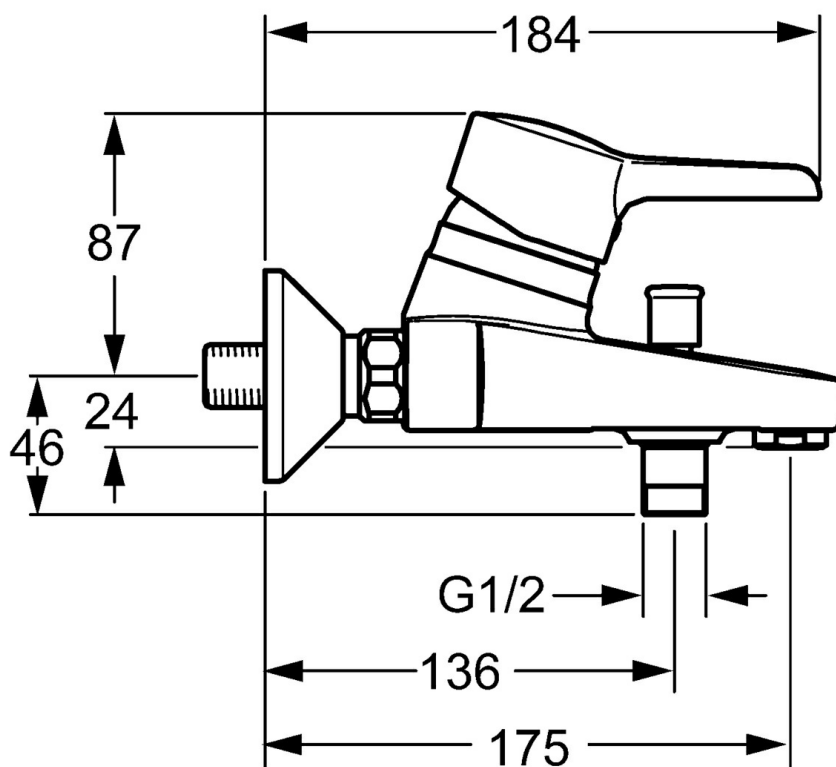

EAN: 4015474137769
static.hansa.com/09742173

- Bad en douche
- Eengreeps
- Wandmontage
- CASCADE® mousseur
- Eengreeps bediend, Hendel met warm-koud-aanduiding
- Temperatuurbegrenzer, Temperatuurbegrenzer (achteraf instelbaar)
- ø 48 mm keramisch Eco binnenwerk voor debiet en temperatuur instelling, Terugslagklep
- Geluïdsdemper(s)
- Ingebouwde beveiliging tegen terugstromen Voor gebruik in huis (conform DIN EN 1717)

Technische gegevens

Technische eigenschappen

Warmwatertoevoer	max. +80°C
Werkdruk	0.5-10 bar
Terugstroom beveiliging (EN1717)	EB

Voorschriften

EN-norm	EN 817
---------	--------

Reserveonderdelen

SP09742173

	Naam	Code
1	Hendel Chroom Stopgezet	59913905
1.1	Schroef, M5x8, SW2.5	59904755
1.2	Joint klassiek uitloop	59904778
1.3	Sierdop Grijs	59912112
2	Kap Chroom	59913068
3	Schroef, M50x1, SW45	59913069
4	Binnenwerk, 4,8 eco	59904601
4.1	Hot water limiter	59904759
5.1	Aansluiting moer, G3/4, AF30	59902230
5.2	Zetel, G1/2, L, WAF10	59904618
5.3	Borgring, 23.9x15.2x2	59902689
5.4	Terugslagklep	59905714
6	Excentrieke, G3/4xG1/2 Chroom	59904793
6.1	Afdekplaat Chroom	59904796
6.2	Geluiddemper	59904792
6.3	Excentrieke aansluiting, G3/4xG1/2, DN15	59910254
7	Mousseur, M24x1 B Chroom	59905872
7.1	Mousseur, M22/M24	59905873
8	Omsteller	59912706
8.1	Omstelknop Chroom	59912801
N.I.	Sleutel, SW45/SW50	59905190
N.I.	Vacuum beveiliging, DN15	59911330