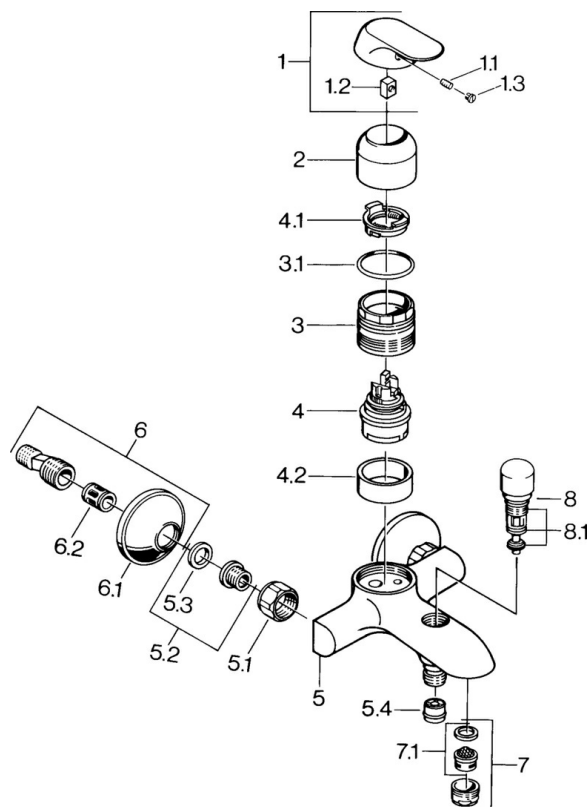

EAN: 4015474675230
static.hansa.com/09742111

- Sprcha a vaňa
- Jednopaková
- Nástenná montáž
- Chróm
- Jedna ovládacia páka / rukoväť, Páka so symbolom teplej a studenej vody
- Spätný ventil (-y)
- Tlmiče
- zabezpečené proti spätnému toku pri použití v domácnosti (podľa DIN EN 1717)

Technické údaje

Technické vlastnosti

Dodávka teplej vody	max. +80°C
Pracovný tlak	0.5-10 bar
Spätná klapka (STN EN 1717)	EB

Predpisy

Norma EN	EN 817
----------	---------------

Náhradné diely

SP09742101

	Názov	Kód
1	Ovládacía rukoväť, (-2007) Ukončené	59909881
1.1	Skrutka, M5x8, SW2,5	59904755
1.2	Klzné puzdro	59904778
1.3	Plug, hot/cold	59906705
2	Krytka	59911160
3	Prítlačná matica, M52x1, AF45	59911161
3.1	O-kružok, d 39x2,5 Ukončené	59911162
4	Kartuš, 4.8 eco	59904601
4.1	Hot water limiter	59904759
4.2	Spacer sleeve Ukončené	59905871
5.1	Pripojovacie matice, G3/4, AF30	59902230
5.2	Seat, G1/2, L, WAF10	59904618
5.3	Tesniaci krúžok, 23.9x15.2x2	59902689
5.4	Spätný ventil	59905714
6	Excentrický, G3/4xG1/2	59904793
6.2	TLmič	59904792
7	Aerator, M24x1 B	59905872
7.1	Aerator, M22/M24	59905873
8	Prepínač	59910803
8.1	Tesnenie sada	59904791