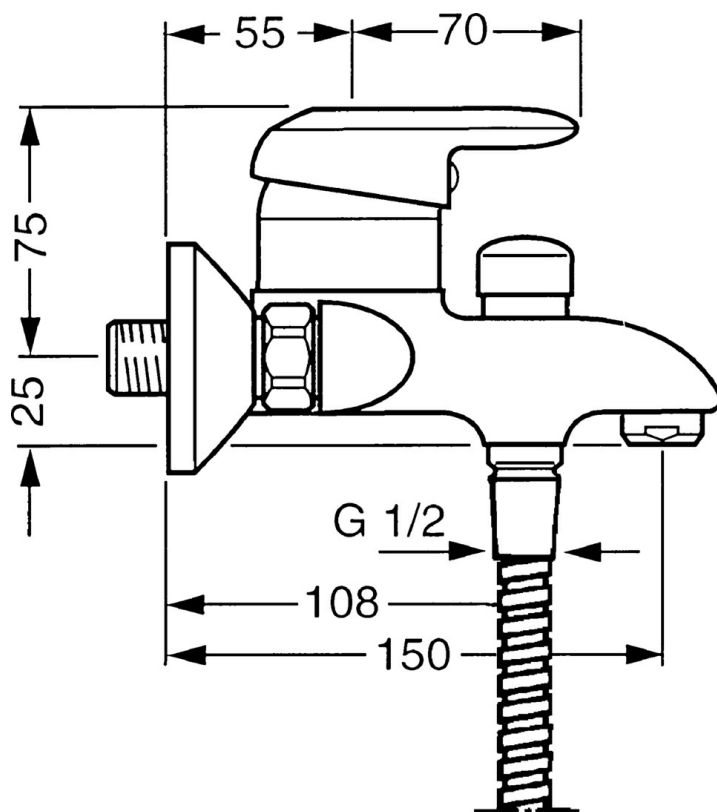

EAN: 4015474675230
static.hansa.com/09742111

- Sprcha a vaňa
- Jednopaková
- Nástenná montáž
- Chróm
- Jedna ovládacia páka / rukoväť, Páka so symbolom teplej a studenej vody
- Spätný ventil (-y)
- Tlmiče
- zabezpečené proti spätnému toku pri použití v domácnosti (podľa DIN EN 1717)

Technické údaje

Technické vlastnosti

Dodávka teplej vody	max. +80°C
Pracovný tlak	0.5-10 bar
Spätná klapka (STN EN 1717)	EB

Predpisy

Norma EN	EN 817
----------	---------------

Náhradné diely

SP09742101

	Názov	Kód
1	Ovládacía rukoväť, (-2007) Ukončené	59909881
1.1	Skrutka, M5x8, SW2,5	59904755
1.2	Klzné puzdro	59904778
1.3	Plug, hot/cold	59906705
2	Krytka	59911160
3	Prítlačná matica, M52x1, AF45	59911161
3.1	O-kružok, d 39x2,5 Ukončené	59911162
4	Kartuš, 4.8 eco	59904601
4.1	Hot water limiter	59904759
4.2	Spacer sleeve Ukončené	59905871
5.1	Pripojovacie matice, G3/4, AF30	59902230
5.2	Seat, G1/2, L, WAF10	59904618
5.3	Tesniaci krúžok, 23.9x15.2x2	59902689
5.4	Spätný ventil	59905714
6	Excentrický, G3/4xG1/2	59904793
6.2	TLmič	59904792
7	Aerator, M24x1 B	59905872
7.1	Aerator, M22/M24	59905873
8	Prepínač	59910803
8.1	Tesnenie sada	59904791