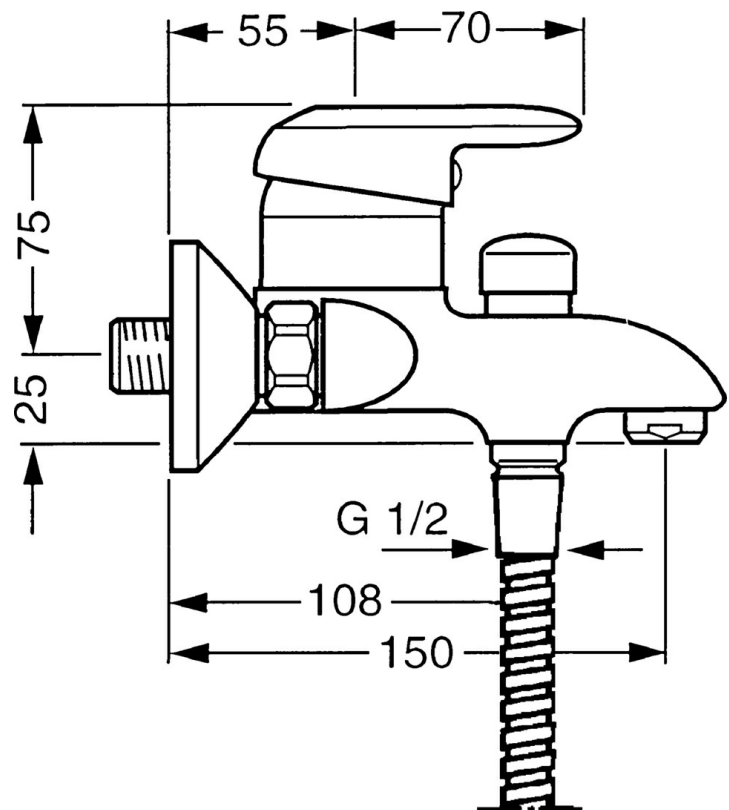

EAN: 4015474675230
static.hansa.com/09742111

- Bad en douche
- Eengreeps
- Wandmontage
- Chrom
- Eengreeps bediend, Hendel met warm-koud-aanduiding
- Terugslagklep
- Geluidsdemper(s)
- Ingebouwde beveiliging tegen terugstromen Voor gebruik in huis (conform DIN EN 1717)

Technische gegevens

Technische eigenschappen

Warmwatertoevoer	max. +80°C
Werkdruk	0.5-10 bar
Terugstroom beveiliging (EN1717)	EB

Voorschriften

EN-norm	EN 817
---------	---------------

Reserveonderdelen

SP09742101

	Naam	Code
1	Hendel, (-2007) Chrom Stopgezet	59909881
1.1	Schroef, M5x8, SW2.5	59904755
1.2	Joint klassiek uitloop	59904778
1.3	Plug, hot/cold	59906705
2	Kap Chrom	59911160
3	Schroefring, M52x1, AF45	59911161
3.1	O-ring, d 39x2.5 Stopgezet	59911162
4	Binnenwerk, 4.8 eco	59904601
4.1	Hot water limiter	59904759
4.2	Spacer sleeve Stopgezet	59905871
5.1	Aansluiting moer, G3/4, AF30	59902230
5.2	Zetel, G1/2, L, WAF10	59904618
5.3	Borgring, 23.9x15.2x2	59902689
5.4	Terugslagklep	59905714
6	Excentrieke, G3/4xG1/2 Chrom	59904793
6.2	Geluiddemper	59904792
7	Mousseur, M24x1 B Chrom	59905872
7.1	Mousseur, M22/M24	59905873
8	Omsteller Chrom	59910803
8.1	Dichting	59904791