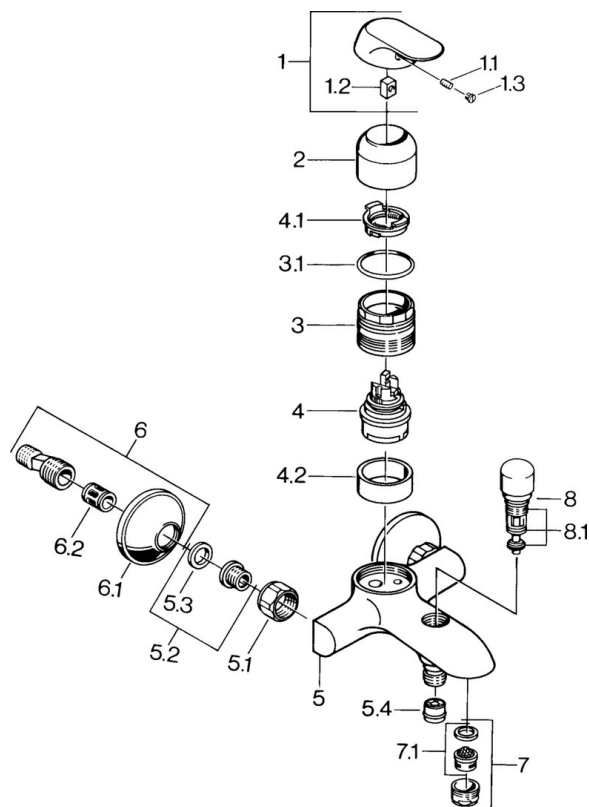

EAN: 4015474675230
static.hansa.com/09742111

- Bad en douche
- Eengreeps
- Wandmontage
- Chrom
- Eengreeps bediend, Hendel met warm-koud-aanduiding
- Terugslagklep
- Geluidsdemper(s)
- Ingebouwde beveiliging tegen terugstromen Voor gebruik in huis (conform DIN EN 1717)

Technische gegevens

Technische eigenschappen

Warmwatertoevoer	max. +80°C
Werkdruk	0.5-10 bar
Terugstroom beveiliging (EN1717)	EB

Voorschriften

EN-norm	EN 817
---------	---------------

Reserveonderdelen

SP09742101

	Naam	Code
1	Hendel, (-2007) Chrom Stopgezet	59909881
1.1	Schroef, M5x8, SW2.5	59904755
1.2	Joint klassiek uitloop	59904778
1.3	Plug, hot/cold	59906705
2	Kap Chrom	59911160
3	Schroefring, M52x1, AF45	59911161
3.1	O-ring, d 39x2.5 Stopgezet	59911162
4	Binnenwerk, 4.8 eco	59904601
4.1	Hot water limiter	59904759
4.2	Spacer sleeve Stopgezet	59905871
5.1	Aansluiting moer, G3/4, AF30	59902230
5.2	Zetel, G1/2, L, WAF10	59904618
5.3	Borgring, 23.9x15.2x2	59902689
5.4	Terugslagklep	59905714
6	Excentrieke, G3/4xG1/2 Chrom	59904793
6.2	Geluiddemper	59904792
7	Mousseur, M24x1 B Chrom	59905872
7.1	Mousseur, M22/M24	59905873
8	Omsteller Chrom	59910803
8.1	Dichting	59904791