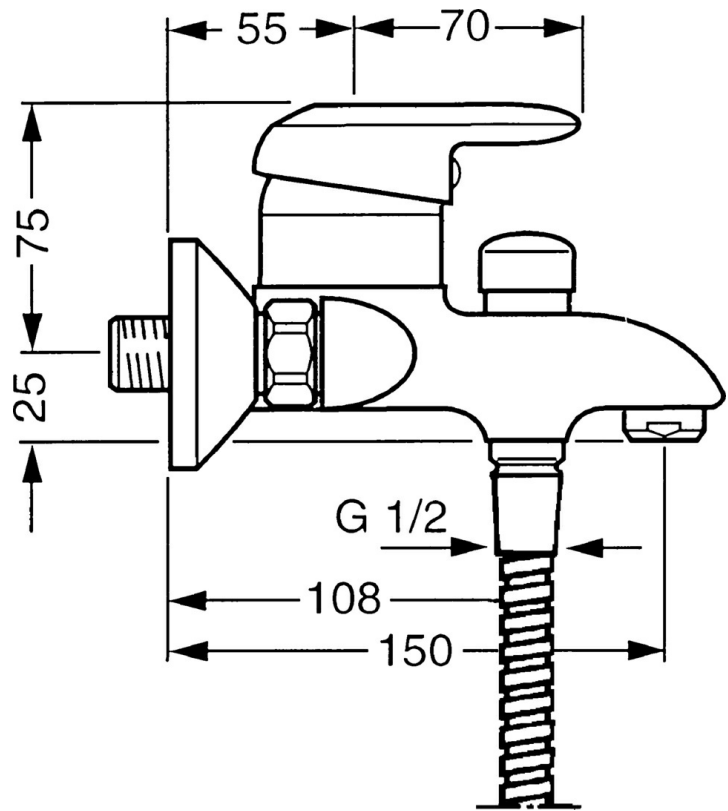

EAN: 4015474675230  
[static.hansa.com/09742111](https://static.hansa.com/09742111)

- Wanne & Dusche
- Einhebelmischer
- Wandmontage
- Chrom
- Einhandbedienhebel/Griff, Hebel mit W+K-Kennzeichnung
- Rückflussverhinderer
- Schalldämpfer
- Eigensicher gegen Rückfließen im häuslichen Gebrauch (nach DIN EN 1717)

### Technische Eigenschaften

Warmwasserversorgung	<b>max. +80°C</b>
Arbeitsdruck	<b>0.5-10 bar</b>
Sicherungseinrichtung (EN1717)	<b>EB</b>

### SP09742101

	Name	Art.-Nr.
1	Hebel, (-2007) Ausgelaufen	59909881
1.1	Schraube, M5x8, SW2.5	59904755
1.2	Kunststoffadapter	59904778
1.3	Blindstopfen, hot/cold	59906705
2	Abdeckkappe	59911160
3	Gegenmutter, M52x1, AF45	59911161
3.1	O-Ring, d 39x2.5 Ausgelaufen	59911162
4	Kartusche, 4.8 eco	59904601
4.1	Warmwasser Begrenzer	59904759
4.2	Distanzhülse Ausgelaufen	59905871
5.1	Anschlussmutter, G3/4, AF30	59902230
5.2	Sitz, G1/2, L, WAF10	59904618
5.3	Haltering, 23.9x15.2x2	59902689
5.4	Rückschlagventil	59905714
6	S-Anschluss, G3/4xG1/2	59904793
6.2	Schalldämpfer	59904792
7	Luftsprudler, M24x1 B	59905872
7.1	Luftsprudler, M22/M24	59905873
8	Umsteller, automatisch	59910803
8.1	DichtungsKit	59904791