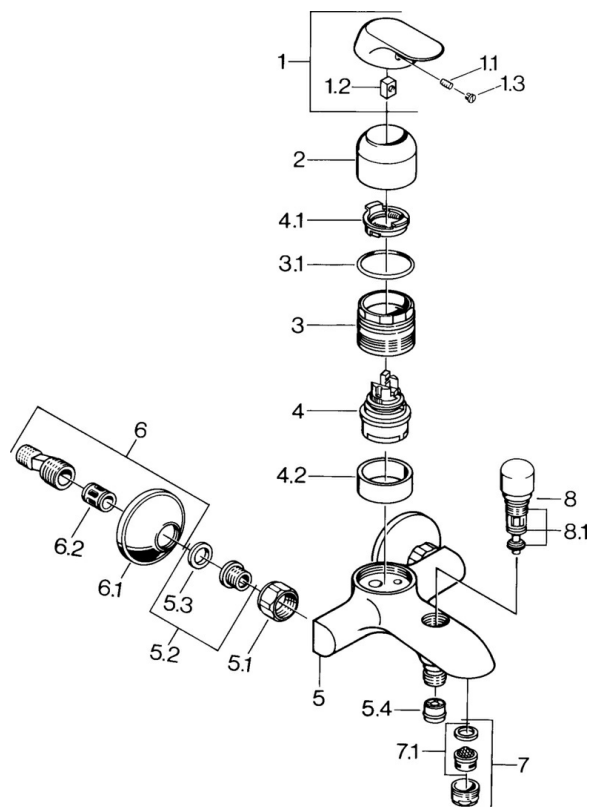

EAN: 4015474675230  
[static.hansa.com/09742111](https://static.hansa.com/09742111)

- Wanne & Dusche
- Einhebelmischer
- Wandmontage
- Chrom
- Einhandbedienhebel/Griff, Hebel mit W+K-Kennzeichnung
- Rückflussverhinderer
- Schalldämpfer
- Eigensicher gegen Rückfließen im häuslichen Gebrauch (nach DIN EN 1717)

## Technische Daten

### Technische Eigenschaften

Warmwasserversorgung	<b>max. +80°C</b>
Arbeitsdruck	<b>0.5-10 bar</b>
Sicherungseinrichtung (EN1717)	<b>EB</b>

### SP09742101

	Name	Art.-Nr.
1	Hebel, (-2007) Ausgelaufen	59909881
1.1	Schraube, M5x8, SW2.5	59904755
1.2	Kunststoffadapter	59904778
1.3	Blindstopfen, hot/cold	59906705
2	Abdeckkappe	59911160
3	Gegenmutter, M52x1, AF45	59911161
3.1	O-Ring, d 39x2.5 Ausgelaufen	59911162
4	Kartusche, 4.8 eco	59904601
4.1	Warmwasser Begrenzer	59904759
4.2	Distanzhülse Ausgelaufen	59905871
5.1	Anschlussmutter, G3/4, AF30	59902230
5.2	Sitz, G1/2, L, WAF10	59904618
5.3	Haltering, 23.9x15.2x2	59902689
5.4	Rückschlagventil	59905714
6	S-Anschluss, G3/4xG1/2	59904793
6.2	Schalldämpfer	59904792
7	Luftsprudler, M24x1 B	59905872
7.1	Luftsprudler, M22/M24	59905873
8	Umsteller, automatisch	59910803
8.1	DichtungsKit	59904791