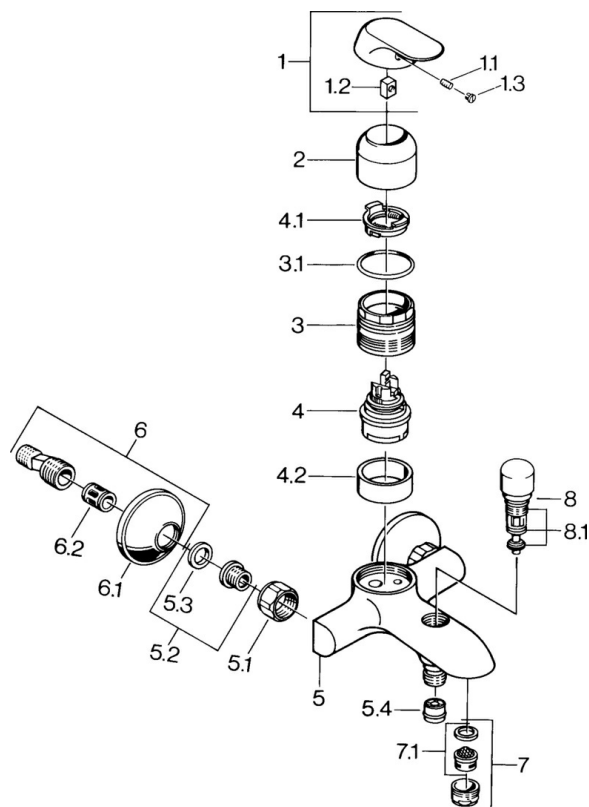

EAN: 4015474675230
static.hansa.com/09742111

- Sprcha & vana
- Jednopáková
- Montáž na zeď
- Chrom
- Jedna ovládací páka / rukojeť, Páka se symboly teplé a studené vody
- Zpětný ventil (-y)
- Tlumiče
- zabezpečeno proti zpětnému toku při použití v domácnosti (podle DIN EN 1717)

Technické údaje

Technické vlastnosti

Zdroj teplé vody	max. +80°C
Pracovní tlak	0.5-10 bar
Zabezpečení proti zpětnému toku (ČSN EN 1717)	EB

Předpisy

Norma EN	EN 817
----------	---------------

Náhradní díly

SP09742101

	Název	Kód
1	Páka, (-2007) Ukončeno	59909881
1.1	Šroub, M5x8, SW2,5	59904755
1.2	Kluzné pouzdro (osazené)	59904778
1.3	Plug, hot/cold	59906705
2	Krytka	59911160
3	Upevňovací matice, M52x1, AF45	59911161
3.1	O-kroužek, d 39x2,5 Ukončeno	59911162
4	Kartuše, 4,8 eco	59904601
4.1	Hot water limiter	59904759
4.2	Distanční pouzdro Ukončeno	59905871
5.1	Připojovací matice, G3/4, AF30	59902230
5.2	Seat, G1/2, L, WAF10	59904618
5.3	Těsnící kroužek, 23,9x15,2x2	59902689
5.4	Zpětný ventil	59905714
6	Excentrický, G3/4xG1/2	59904793
6.2	Tlumič	59904792
7	Aerator, M24x1 B	59905872
7.1	Aerator, M22/M24	59905873
8	Přepínač	59910803
8.1	Těsnící sada	59904791