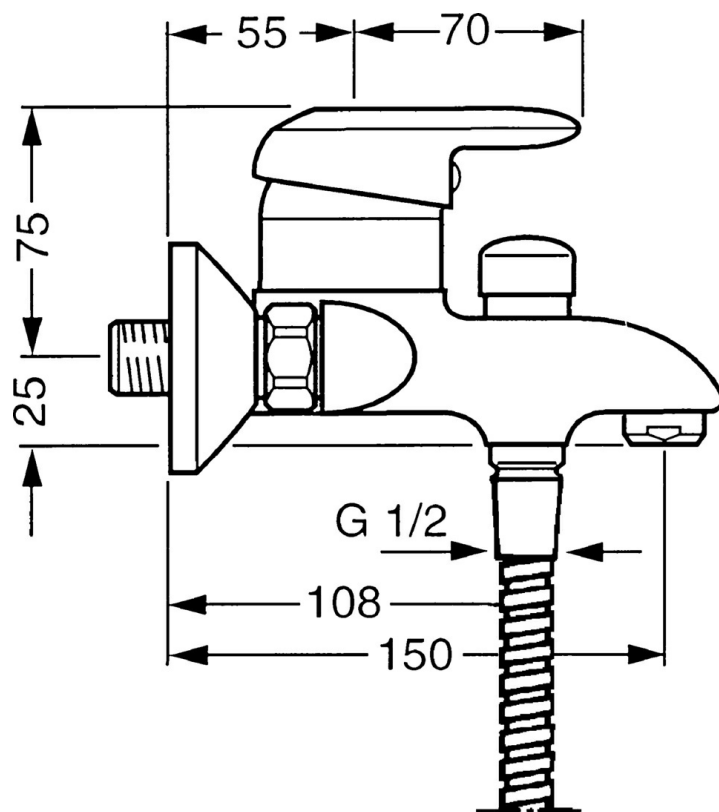

EAN: 4015474675230
static.hansa.com/09742111

- Sprcha & vana
- Jednopáková
- Montáž na zeď
- Chrom
- Jedna ovládací páka / rukojeť, Páka se symboly teplé a studené vody
- Zpětný ventil (-y)
- Tlumiče
- zabezpečeno proti zpětnému toku při použití v domácnosti (podle DIN EN 1717)

Technické údaje

Technické vlastnosti

Zdroj teplé vody	max. +80°C
Pracovní tlak	0.5-10 bar
Zabezpečení proti zpětnému toku (ČSN EN 1717)	EB

Předpisy

Norma EN	EN 817
----------	---------------

Náhradní díly

SP09742101

	Název	Kód
1	Páka, (-2007) Ukončeno	59909881
1.1	Šroub, M5x8, SW2,5	59904755
1.2	Kluzné pouzdro (osazené)	59904778
1.3	Plug, hot/cold	59906705
2	Krytka	59911160
3	Upevňovací matice, M52x1, AF45	59911161
3.1	O-kroužek, d 39x2,5 Ukončeno	59911162
4	Kartuše, 4,8 eco	59904601
4.1	Hot water limiter	59904759
4.2	Distanční pouzdro Ukončeno	59905871
5.1	Připojovací matice, G3/4, AF30	59902230
5.2	Seat, G1/2, L, WAF10	59904618
5.3	Těsnící kroužek, 23,9x15,2x2	59902689
5.4	Zpětný ventil	59905714
6	Excentrický, G3/4xG1/2	59904793
6.2	Tlumič	59904792
7	Aerator, M24x1 B	59905872
7.1	Aerator, M22/M24	59905873
8	Přepínač	59910803
8.1	Těsnící sada	59904791