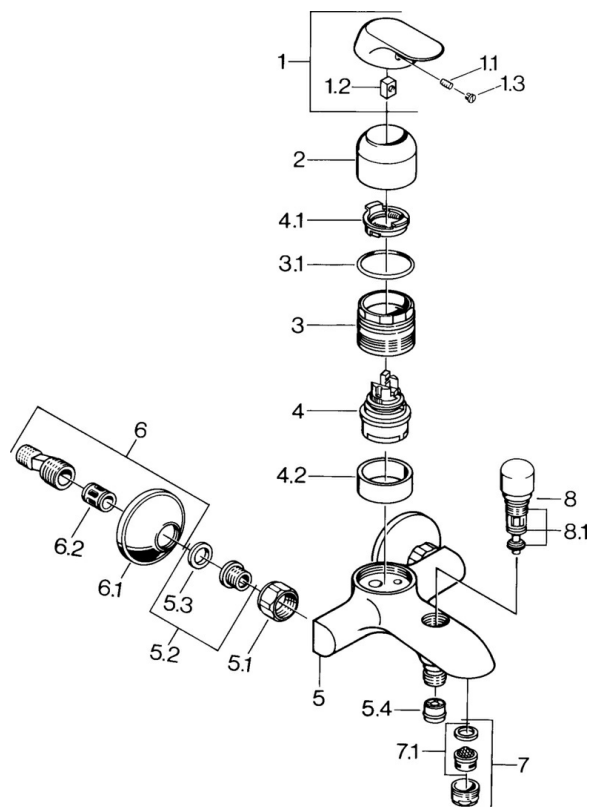

EAN: 4015474662421
static.hansa.com/09742101

- Sprcha a vaňa
- Jednopáková
- Nástenná montáž
- Chróm
- Jedna ovládacia páka / rukoväť, Páka so symbolom teplej a studenej vody
- Spätný ventil (-y)
- Tlmiče
- zabezpečené proti spätnému toku pri použití v domácnosti (podľa DIN EN 1717)

Technické údaje

Technické vlastnosti

Dodávka teplej vody	max. +80°C
Pracovný tlak	0.5-10 bar
Spätná klapka (STN EN 1717)	EB

Predpisy

Norma EN	EN 817
----------	---------------

Náhradné diely

SP09742101

	Názov	Kód
1	Ovládacia rukoväť, (-2007) Ukončené	59909881
1.1	Skrutka, M5x8, SW2.5	59904755
1.2	Klzné puzdro	59904778
1.3	Plug, hot/cold	59906705
2	Krytka	59911160
3	Prítlačná matica, M52x1, AF45	59911161
3.1	O-kružok, d 39x2.5 Ukončené	59911162
4	Kartuš, 4.8 eco	59904601
4.1	Hot water limiter	59904759
4.2	Spacer sleeve Ukončené	59905871
5.1	Pripojovacie matice, G3/4, AF30	59902230
5.2	Seat, G1/2, L, WAF10	59904618
5.3	Tesniaci krúžok, 23.9x15.2x2	59902689
5.4	Spätňý ventil	59905714
6	Excentrický, G3/4xG1/2	59904793
6.2	TLmič	59904792
7	Aerator, M24x1 B	59905872
7.1	Aerator, M22/M24	59905873
8	Prepínač	59910803
8.1	Tesnenie sada	59904791