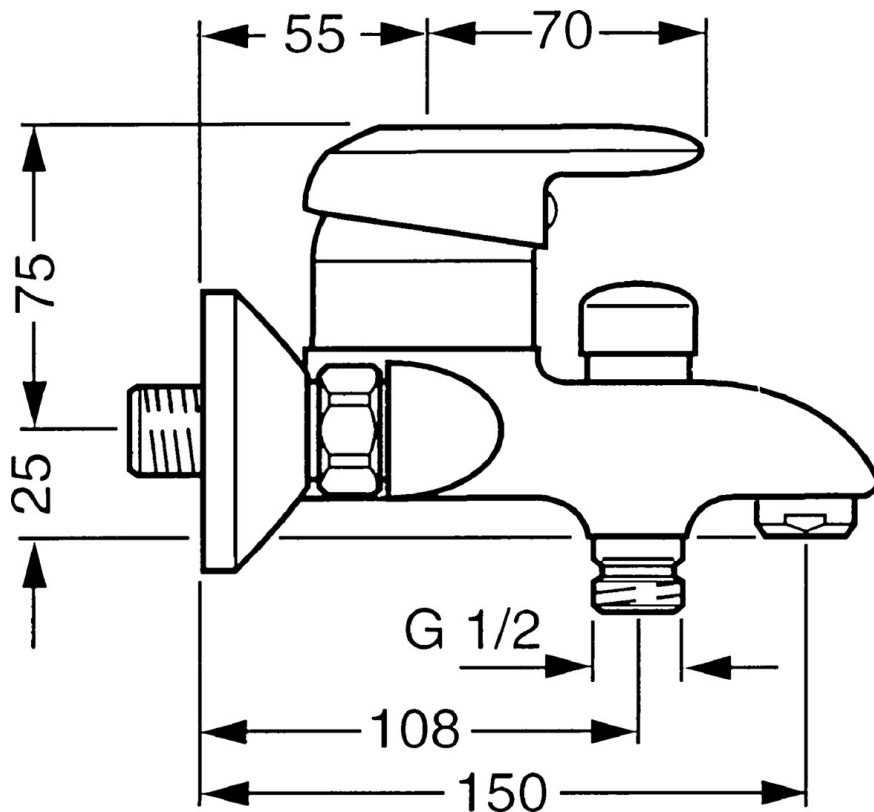

EAN: 4015474662421
static.hansa.com/09742101

- Sprcha a vaňa
- Jednopáková
- Nástenná montáž
- Chróm
- Jedna ovládacia páka / rukoväť, Páka so symbolom teplej a studenej vody
- Spätný ventil (-y)
- Tlmiče
- zabezpečené proti spätnému toku pri použití v domácnosti (podľa DIN EN 1717)

Technické údaje

Technické vlastnosti

Dodávka teplej vody	max. +80°C
Pracovný tlak	0.5-10 bar
Spätná klapka (STN EN 1717)	EB

Predpisy

Norma EN	EN 817
----------	---------------

Náhradné diely

SP09742101

	Názov	Kód
1	Ovládacia rukoväť, (-2007) Ukončené	59909881
1.1	Skrutka, M5x8, SW2.5	59904755
1.2	Klzné puzdro	59904778
1.3	Plug, hot/cold	59906705
2	Krytka	59911160
3	Prítlačná matica, M52x1, AF45	59911161
3.1	O-kružok, d 39x2.5 Ukončené	59911162
4	Kartuš, 4.8 eco	59904601
4.1	Hot water limiter	59904759
4.2	Spacer sleeve Ukončené	59905871
5.1	Pripojovacie matice, G3/4, AF30	59902230
5.2	Seat, G1/2, L, WAF10	59904618
5.3	Tesniaci krúžok, 23.9x15.2x2	59902689
5.4	Spätňý ventil	59905714
6	Excentrický, G3/4xG1/2	59904793
6.2	TLmič	59904792
7	Aerator, M24x1 B	59905872
7.1	Aerator, M22/M24	59905873
8	Prepínač	59910803
8.1	Tesnenie sada	59904791