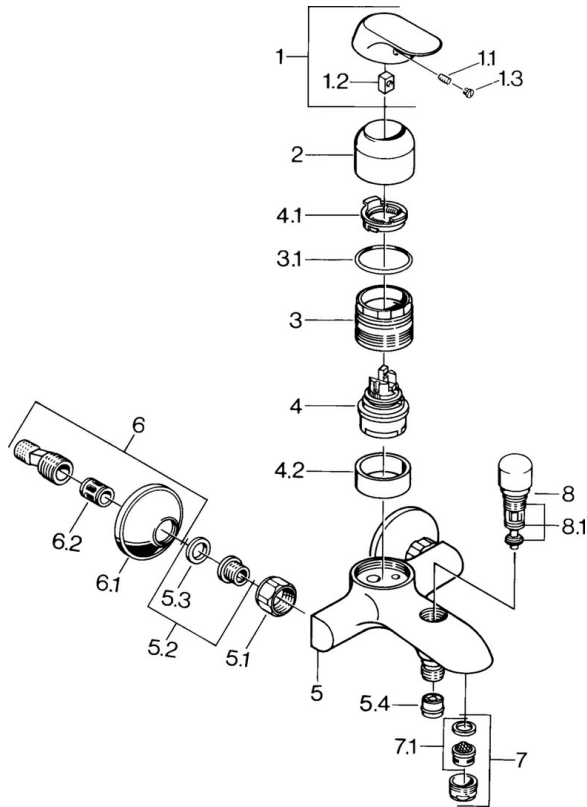

EAN: 4015474662421  
[static.hansa.com/09742101](https://static.hansa.com/09742101)

- Bad en douche
- Eengreeps
- Wandmontage
- Chrom
- Eengreeps bediend, Hendel met warm-koud-aanduiding
- Terugslagklep
- Geluïdsdemper(s)
- Ingebouwde beveiliging tegen terugstromen Voor gebruik in huis (conform DIN EN 1717)

## Technische gegevens

### Technische eigenschappen

Warmwatertoevoer	max. +80°C
Werkdruk	0.5-10 bar
Terugstroom beveiliging (EN1717)	EB

### SP09742101

	Naam	Code
1	Hendel, (-2007) Chrom Stopgezet	59909881
1.1	Schroef, M5x8, SW2.5	59904755
1.2	Joint klassiek uitloop	59904778
1.3	Plug, hot/cold	59906705
2	Kap Chrom	59911160
3	Schroefring, M52x1, AF45	59911161
3.1	O-ring, d 39x2.5 Stopgezet	59911162
4	Binnenwerk, 4.8 eco	59904601
4.1	Hot water limiter	59904759
4.2	Spacer sleeve Stopgezet	59905871
5.1	Aansluiting moer, G3/4, AF30	59902230
5.2	Zetel, G1/2, L, WAF10	59904618
5.3	Borgring, 23.9x15.2x2	59902689
5.4	Terugslagklep	59905714
6	Excentrieke, G3/4xG1/2 Chrom	59904793
6.2	Geluiddemper	59904792
7	Mousseur, M24x1 B Chrom	59905872
7.1	Mousseur, M22/M24	59905873
8	Omsteller Chrom	59910803
8.1	Dichting	59904791