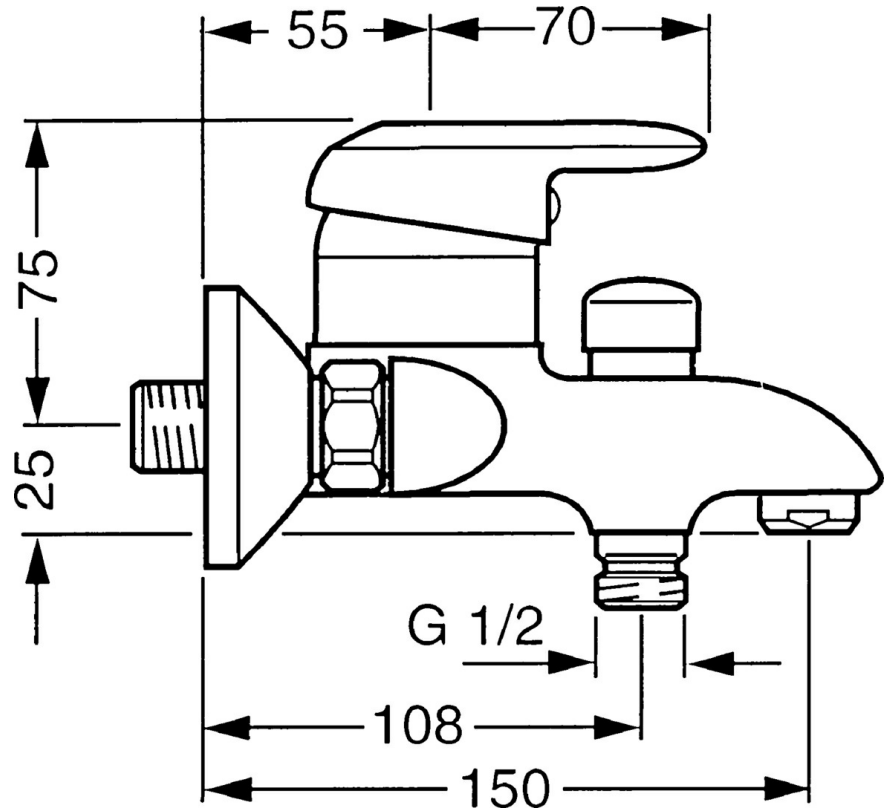

EAN: 4015474662421  
[static.hansa.com/09742101](https://static.hansa.com/09742101)

- Bad en douche
- Eengreeps
- Wandmontage
- Chrom
- Eengreeps bediend, Hendel met warm-koud-aanduiding
- Terugslagklep
- Geluïdsdemper(s)
- Ingebouwde beveiliging tegen terugstromen Voor gebruik in huis (conform DIN EN 1717)

## Technische gegevens

### Technische eigenschappen

Warmwatertoevoer	max. +80°C
Werkdruk	0.5-10 bar
Terugstroom beveiliging (EN1717)	EB

### SP09742101

	Naam	Code
1	Hendel, (-2007) Chrom Stopgezet	59909881
1.1	Schroef, M5x8, SW2.5	59904755
1.2	Joint klassiek uitloop	59904778
1.3	Plug, hot/cold	59906705
2	Kap Chrom	59911160
3	Schroefring, M52x1, AF45	59911161
3.1	O-ring, d 39x2.5 Stopgezet	59911162
4	Binnenwerk, 4.8 eco	59904601
4.1	Hot water limiter	59904759
4.2	Spacer sleeve Stopgezet	59905871
5.1	Aansluiting moer, G3/4, AF30	59902230
5.2	Zetel, G1/2, L, WAF10	59904618
5.3	Borgring, 23.9x15.2x2	59902689
5.4	Terugslagklep	59905714
6	Excentrieke, G3/4xG1/2 Chrom	59904793
6.2	Geluiddemper	59904792
7	Mousseur, M24x1 B Chrom	59905872
7.1	Mousseur, M22/M24	59905873
8	Omsteller Chrom	59910803
8.1	Dichting	59904791