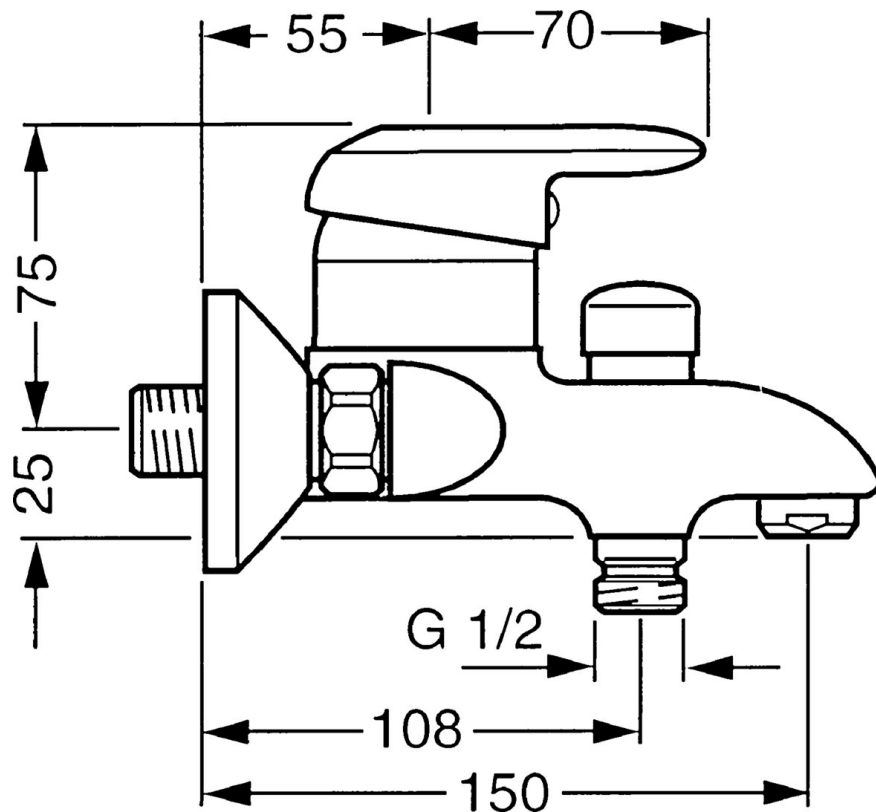

EAN: 4015474662421
static.hansa.com/09742101

- Sprcha & vana
- Jednopáková
- Montáž na zeď
- Chrom
- Jedna ovládací páka / rukojeť, Páka se symboly teplé a studené vody
- Zpětný ventil (-y)
- Tlumiče
- zabezpečeno proti zpětnému toku při použití v domácnosti (podle DIN EN 1717)

Technické údaje

Technické vlastnosti

Zdroj teplé vody	max. +80°C
Pracovní tlak	0.5-10 bar
Zabezpečení proti zpětnému toku (ČSN EN 1717)	EB

Předpisy

Norma EN	EN 817
----------	---------------

Náhradní díly

SP09742101

	Název	Kód
1	Páka, (-2007) Ukončeno	59909881
1.1	Šroub, M5x8, SW2,5	59904755
1.2	Kluzné pouzdro (osazené)	59904778
1.3	Plug, hot/cold	59906705
2	Krytka	59911160
3	Upevňovací matice, M52x1, AF45	59911161
3.1	O-kroužek, d 39x2,5 Ukončeno	59911162
4	Kartuše, 4,8 eco	59904601
4.1	Hot water limiter	59904759
4.2	Distanční pouzdro Ukončeno	59905871
5.1	Připojovací matice, G3/4, AF30	59902230
5.2	Seat, G1/2, L, WAF10	59904618
5.3	Těsnící kroužek, 23,9x15,2x2	59902689
5.4	Zpětný ventil	59905714
6	Excentrický, G3/4xG1/2	59904793
6.2	Tlumič	59904792
7	Aerator, M24x1 B	59905872
7.1	Aerator, M22/M24	59905873
8	Přepínač	59910803
8.1	Těsnící sada	59904791