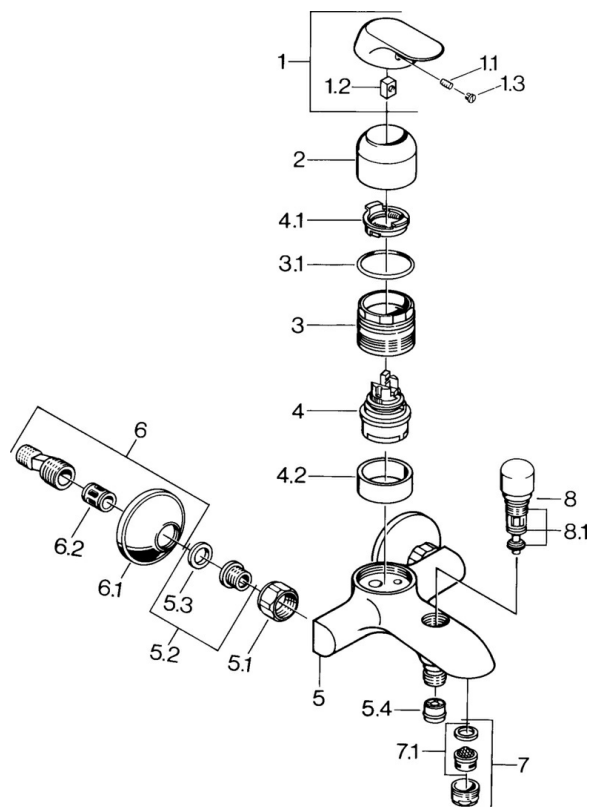

EAN: 4015474662421
static.hansa.com/09742101

- Sprcha & vana
- Jednopáková
- Montáž na zeď
- Chrom
- Jedna ovládací páka / rukojeť, Páka se symboly teplé a studené vody
- Zpětný ventil (-y)
- Tlumiče
- zabezpečeno proti zpětnému toku při použití v domácnosti (podle DIN EN 1717)

Technické údaje

Technické vlastnosti

Zdroj teplé vody	max. +80°C
Pracovní tlak	0.5-10 bar
Zabezpečení proti zpětnému toku (ČSN EN 1717)	EB

Předpisy

Norma EN	EN 817
----------	---------------

Náhradní díly

SP09742101

	Název	Kód
1	Páka, (-2007) Ukončeno	59909881
1.1	Šroub, M5x8, SW2,5	59904755
1.2	Kluzné pouzdro (osazené)	59904778
1.3	Plug, hot/cold	59906705
2	Krytka	59911160
3	Upevňovací matice, M52x1, AF45	59911161
3.1	O-kroužek, d 39x2,5 Ukončeno	59911162
4	Kartuše, 4,8 eco	59904601
4.1	Hot water limiter	59904759
4.2	Distanční pouzdro Ukončeno	59905871
5.1	Připojovací matice, G3/4, AF30	59902230
5.2	Seat, G1/2, L, WAF10	59904618
5.3	Těsnící kroužek, 23,9x15,2x2	59902689
5.4	Zpětný ventil	59905714
6	Excentrický, G3/4xG1/2	59904793
6.2	Tlumič	59904792
7	Aerator, M24x1 B	59905872
7.1	Aerator, M22/M24	59905873
8	Přepínač	59910803
8.1	Těsnící sada	59904791