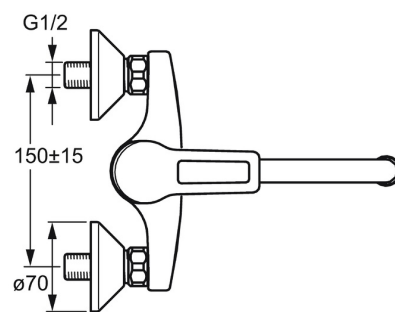

EAN: 4015474269651
static.hansa.com/09692195

- Keuken
- Eengreeps
- Wandmontage
- Chrom
- Draaibare uitloop
- CASCADE® mousseur
- Beugelhendel, Hendel met warm-koud-aanduiding, Eengreeps bediend
- Temperatuurbegrenzer, Temperatuurbegrenzer (achteraf instelbaar)
- \varnothing 35 mm keramisch binnenwerk voor debiet en temperatuur instelling
- S-koppelingen met rozetten, Geluïdsdemper(s)
- Kraanhuis gemaakt van DZR messing

Technische gegevens

Doorstromingseigenschappen

Doorstroomhoeveelheid bij 3 bar **13.2 l/min**

Technische eigenschappen

DN-maat **DN15**
 Warmwatertoevoer **max. +80°C**
 Werkdruk **0.5-10 bar**
 Aansluitmaat **G3/4**
 Inbouwbreedte **150 ± 15 mm**
 Projection **232 mm**
 Terugstroom beveiliging (EN1717) **AA**
 Materiaal **brass**

	Naam	Code
1	Hendel Chroom	59913911
1	Hendel Chroom	59913910
1.1	Schroef, M5x8, SW2.5	59904755
1.3	Sierdop Grijs	59912112
2	Kap, 33x3 mm Chroom	59912504
3	Schroefring, M37x1, AF30 Stopgezet	59912111
4	Binnenwerk, 3.5 Eco	59912324
4	Binnenwerk, 3.5 Classic	59913075
4.1	Temperature adjustment limiter	59912325
4.3	O-ring, d 28.24x2.62 Stopgezet	59912590
4.4	O-ring, d 10.10x1.60 Stopgezet	59905072
5.1	Aansluiting moer, G3/4, AF30	59902230
5.2	Toetreding	59913400
5.3	Borgring, 23.9x15.2x2	59902689
5.5	Nippel, G1/2xG3/4 Stopgezet	59912233
6	Excentrieke, G3/4xG1/2 Chroom	59904793
6.1	Afdekplaat Chroom	59904796
6.2	Geluiddemper	59904792
6.3	Excentrieke aansluiting, G3/4xG1/2, DN15	59910254
7	Mousseur, M22x1 A Stopgezet	59902365
7.1	Mousseur, M22/24 A	59902081
8	Uitloop, L=200, G3/4 Chroom	59911171
8.1	O-ring, d 13.5x2.75	59910551
N.I.	Sleutel, SW30/34	59912108