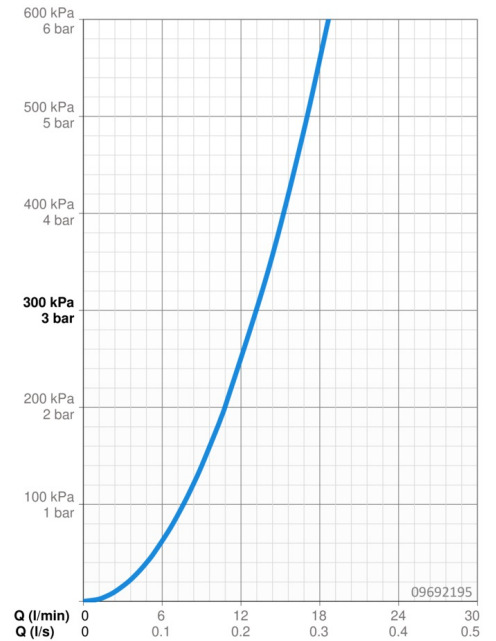

Technische gegevens

Doorstromingseigenschappen

Doorstroomhoeveelheid bij 3 bar **13.2 l/min**

Technische eigenschappen

DN-maat **DN15**
Warmwatertoevoer **max. +80°C**
Werkdruk **0.5-10 bar**
Aansluitmaat **G3/4**
Inbouwbreedte **150 ± 15 mm**
Projection **232 mm**
Terugstroom beveiliging (EN1717) **AA**
Materiaal **brass**

Voorschriften

EN-norm **EN 817**
Geluidsklasse **I (ISO 3822)**

Toestemmingen en Verklaringen

KIWA **K6116/08**
ABP **PA-IX 38248/IA**
Verklaring van overeenstemming **DoC**