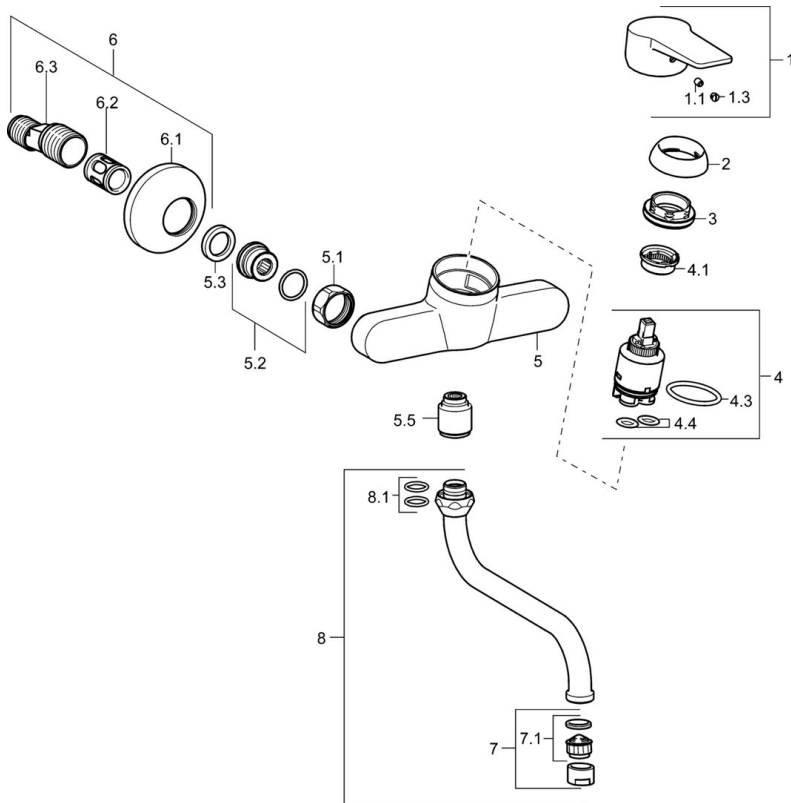

Reserveonderdelen

SP09692193

	Naam	Code
1	Hendel Chroom	59913911
1	Hendel Chroom	59913910
1.1	Schroef, M5x8, SW2.5	59904755
1.3	Sierdop Grijs	59912112
2	Kap, 33x3 mm Chroom	59912504
3	Schroefring, M37x1, AF30 Stopgezet	59912111
4	Binnenwerk, 3.5 Eco	59912324
4	Binnenwerk, 3.5 Classic	59913075
4.1	Temperature adjustment limiter	59912325
4.3	O-ring, d 28.24x2.62 Stopgezet	59912590
4.4	O-ring, d 10.10x1.60 Stopgezet	59905072
5.1	Aansluiting moer, G3/4, AF30	59902230
5.2	Toetreding	59913400
5.3	Borgring, 23.9x15.2x2	59902689
5.5	Nippel, G1/2xG3/4 Stopgezet	59912233
6	Excentrieke, G3/4xG1/2 Chroom	59904793
6.1	Afdekplaat Chroom	59904796
6.2	Geluiddemper	59904792
6.3	Excentrieke aansluiting, G3/4xG1/2, DN15	59910254
7	Mousseur, M22x1 A Stopgezet	59902365
7.1	Mousseur, M22/24 A	59902081
8	Uitloop, L=200, G3/4 Chroom	59911171
8.1	O-ring, d 13.5x2.75	59910551
N.I.	Sleutel, SW30/34	59912108