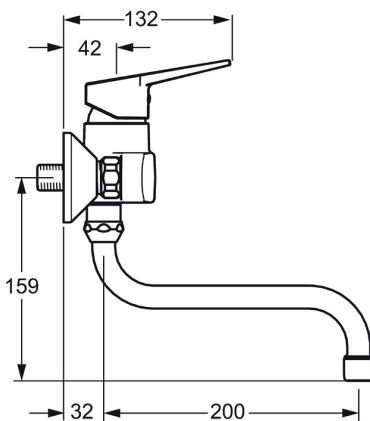

EAN: 4015474269651
static.hansa.com/09692195

- Keuken
- Eengreeps
- Wandmontage
- Chrom
- Draaibare uitloop
- CASCADE® mousseur
- Beugelhendel, Hendel met warm-koud-aanduiding, Eengreeps bediend
- Temperatuurbegrenzer, Temperatuurbegrenzer (achteraf instelbaar)
- \varnothing 35 mm keramisch binnenwerk voor debiet en temperatuur instelling
- S-koppelingen met rozetten, Geluïdsdemper(s)
- Kraanhuis gemaakt van DZR messing

Technische gegevens

Doorstromingseigenschappen

Doorstroomhoeveelheid bij 3 bar **13.2 l/min**

Technische eigenschappen

DN-maat **DN15**
 Warmwatertoevoer **max. +80°C**
 Werkdruk **0.5-10 bar**
 Aansluitmaat **G3/4**
 Inbouwbreedte **150 ± 15 mm**
 Projection **232 mm**
 Terugstroom beveiliging (EN1717) **AA**
 Materiaal **brass**

	Naam	Code
1	Hendel Chroom	59913911
1	Hendel Chroom	59913910
1.1	Schroef, M5x8, SW2.5	59904755
1.3	Sierdop Grijs	59912112
2	Kap, 33x3 mm Chroom	59912504
3	Schroefring, M37x1, AF30 Stopgezet	59912111
4	Binnenwerk, 3.5 Eco	59912324
4	Binnenwerk, 3.5 Classic	59913075
4.1	Temperature adjustment limiter	59912325
4.3	O-ring, d 28.24x2.62 Stopgezet	59912590
4.4	O-ring, d 10.10x1.60 Stopgezet	59905072
5.1	Aansluiting moer, G3/4, AF30	59902230
5.2	Toetreding	59913400
5.3	Borgring, 23.9x15.2x2	59902689
5.5	Nippel, G1/2xG3/4 Stopgezet	59912233
6	Excentrieke, G3/4xG1/2 Chroom	59904793
6.1	Afdekplaat Chroom	59904796
6.2	Geluiddemper	59904792
6.3	Excentrieke aansluiting, G3/4xG1/2, DN15	59910254
7	Mousseur, M22x1 A Stopgezet	59902365
7.1	Mousseur, M22/24 A	59902081
8	Uitloop, L=200, G3/4 Chroom	59911171
8.1	O-ring, d 13.5x2.75	59910551
N.I.	Sleutel, SW30/34	59912108