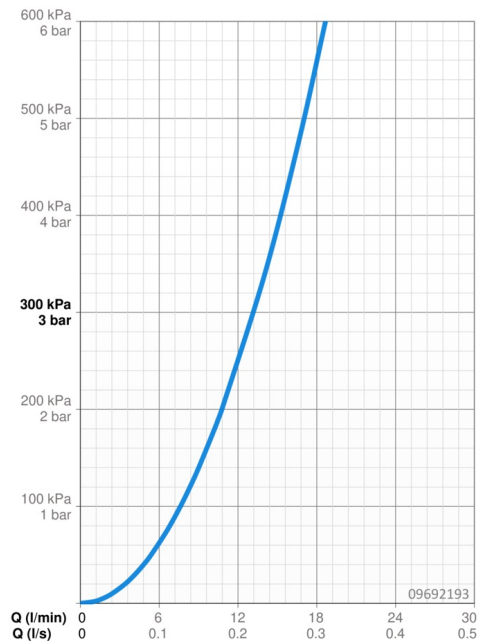

Technické údaje

Vlastnosti prietoku

Prietok pri tlaku 3 bar **13.2 l/min**

Technické vlastnosti

Veľkosť DN (menovitý rozmer) **DN15**
Dodávka teplej vody **max. +80°C**
Pracovný tlak **0.5-10 bar**
Spojovacia veľkosť **G3/4**
Vzdialenosť na inštaláciu **150 ± 15 mm**
Projection **232 mm**
Spätná klapka (STN EN 1717) **AA**
Materiál **Mosadz**

Predpisy

Norma EN **EN 817**
Trieda hlučnosti **I (ISO 3822)**

Schválenia a Prehlásenia

KIWA **K6116/08**
ABP **PA-IX 38248/IA**
Vyhlásenie o zhode **DoC**