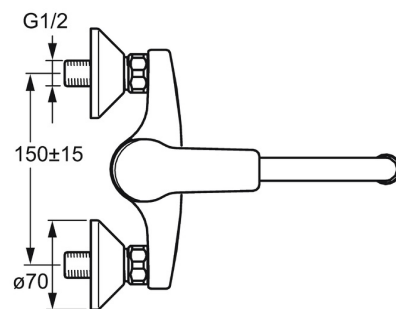

EAN: 4015474269644  
[static.hansa.com/09692193](http://static.hansa.com/09692193)

- Kuchyňa
- Jednopáková
- Nástenná montáž
- Chróm
- Otočné výtokové rameno
- CASCADE® - aerátor
- Páka so symbolom teplej a studenej vody, Jedna ovládacia páka / rukoväť
- Funkcie pre nastavenie maximálnej teploty a prietoku vody, Nastaviteľný obmedzovač teploty vody (súčasť dodávky, možnosť dodatočnej inštalácie)
- $\varnothing$  35 mm keramická kartuša pre ovládanie teploty a prietoku vody
- Excentrické etážky, Tlmiče
- Telo batérie z mosadze DZR

### Technické vlastnosti

Veľkosť DN (menovitý rozmer) **DN15**  
 Dodávka teplej vody **max. +80°C**  
 Pracovný tlak **0.5-10 bar**  
 Spojovacia veľkosť **G3/4**  
 Vzdialenosť na inštaláciu **150 ± 15 mm**  
 Projection **232 mm**  
 Spätná klapka (STN EN 1717) **AA**  
 Materiál **Mosadz**