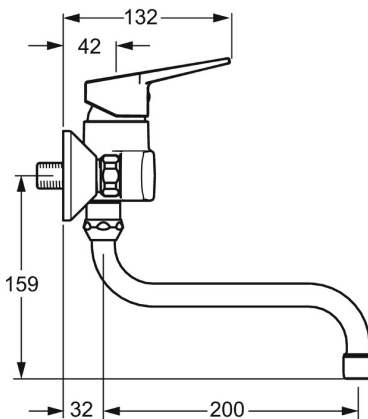

EAN: 4015474269644  
[static.hansa.com/09692193](http://static.hansa.com/09692193)

- Kuchyňa
- Jednopáková
- Nástenná montáž
- Chróm
- Otočné výtokové rameno
- CASCADE® - aerátor
- Páka so symbolom teplej a studenej vody, Jedna ovládacia páka / rukoväť
- Funkcie pre nastavenie maximálnej teploty a prietoku vody, Nastaviteľný obmedzovač teploty vody (súčasť dodávky, možnosť dodatočnej inštalácie)
- $\varnothing$  35 mm keramická kartuša pre ovládanie teploty a prietoku vody
- Excentrické etážky, Tlmiče
- Telo batérie z mosadze DZR

### Technické vlastnosti

Veľkosť DN (menovitý rozmer) **DN15**  
 Dodávka teplej vody **max. +80°C**  
 Pracovný tlak **0.5-10 bar**  
 Spojovacia veľkosť **G3/4**  
 Vzdialenosť na inštaláciu **150 ± 15 mm**  
 Projection **232 mm**  
 Spätná klapka (STN EN 1717) **AA**  
 Materiál **Mosadz**

### SP09692193

Název	Kód
1 Ovládacia rukoväť	59913911
1 Ovládacia rukoväť	59913910
1.1 Skrutka, M5x8, SW2.5	59904755
1.3 Záslepka Sivá	59912112
2 Krytka, 33x3 mm	59912504
3 Prítláčna matica, M37x1, AF30 Ukončené	59912111
4 Kartuš, 3.5 Eco	59912324
4 Kartuš, 3.5 Classic	59913075
4.1 Temperature adjustment limiter	59912325
4.3 O-kružok, d 28.24x2.62 Ukončené	59912590
4.4 O-kružok, d 10.10x1.60 Ukončené	59905072
5.1 Pripojovacie matice, G3/4, AF30	59902230
5.2 Pristúpenie	59913400
5.3 Tesniaci krúžok, 23.9x15.2x2	59902689
5.5 Vsuvka, G1/2xG3/4 Ukončené	59912233
6 Excentrický, G3/4xG1/2	59904793
6.1 Kryt príruby	59904796
6.2 Tlmič	59904792
6.3 Excentrická spojka, G3/4xG1/2, DN15	59910254
7 Aerátor, M22x1 A Ukončené	59902365
7.1 Aerátor, M22/24 A	59902081
8 Výtokové rameno, L=200, G3/4	59911171
8.1 O-kružok, d 13.5x2.75	59910551
N.I. Kľúč, SW30/34	59912108