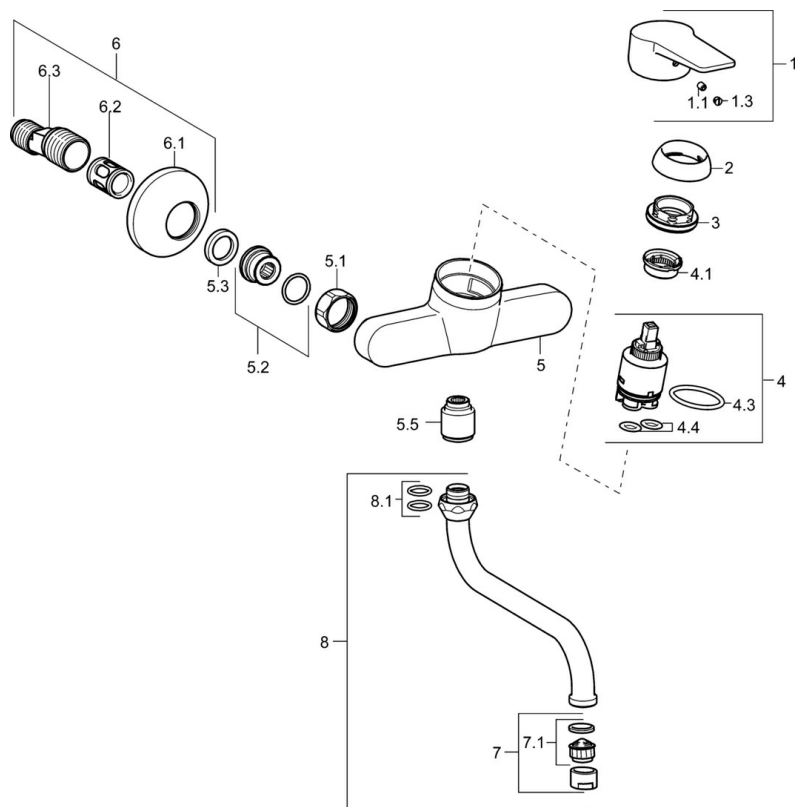

EAN: 4015474269644  
[static.hansa.com/09692193](http://static.hansa.com/09692193)

- Kuchyňa
- Jednopáková
- Nástenná montáž
- Chróm
- Otočné výtokové rameno
- CASCADE® - aerátor
- Páka so symbolom teplej a studenej vody, Jedna ovládacia páka / rukoväť
- Funkcie pre nastavenie maximálnej teploty a prietoku vody, Nastaviteľný obmedzovač teploty vody (súčasť dodávky, možnosť dodatočnej inštalácie)
- $\varnothing$  35 mm keramická kartuša pre ovládanie teploty a prietoku vody
- Excentrické etážky, Tlmiče
- Telo batérie z mosadze DZR

### Technické vlastnosti

Veľkosť DN (menovitý rozmer) **DN15**  
 Dodávka teplej vody **max. +80°C**  
 Pracovný tlak **0.5-10 bar**  
 Spojovacia veľkosť **G3/4**  
 Vzdialenosť na inštaláciu **150 ± 15 mm**  
 Projection **232 mm**  
 Spätná klapka (STN EN 1717) **AA**  
 Materiál **Mosadz**

### SP09692193

Název	Kód
1 Ovládacia rukoväť	59913911
1 Ovládacia rukoväť	59913910
1.1 Skrutka, M5x8, SW2.5	59904755
1.3 Záslepka Sivá	59912112
2 Krytka, 33x3 mm	59912504
3 Prítláčna matica, M37x1, AF30 Ukončené	59912111
4 Kartuš, 3.5 Eco	59912324
4 Kartuš, 3.5 Classic	59913075
4.1 Temperature adjustment limiter	59912325
4.3 O-kružok, d 28.24x2.62 Ukončené	59912590
4.4 O-kružok, d 10.10x1.60 Ukončené	59905072
5.1 Pripojovacie matice, G3/4, AF30	59902230
5.2 Pristúpenie	59913400
5.3 Tesniaci krúžok, 23.9x15.2x2	59902689
5.5 Vsuvka, G1/2xG3/4 Ukončené	59912233
6 Excentrický, G3/4xG1/2	59904793
6.1 Kryt príruby	59904796
6.2 Tlmič	59904792
6.3 Excentrická spojka, G3/4xG1/2, DN15	59910254
7 Aerátor, M22x1 A Ukončené	59902365
7.1 Aerátor, M22/24 A	59902081
8 Výtokové rameno, L=200, G3/4	59911171
8.1 O-kružok, d 13.5x2.75	59910551
N.I. Kľúč, SW30/34	59912108