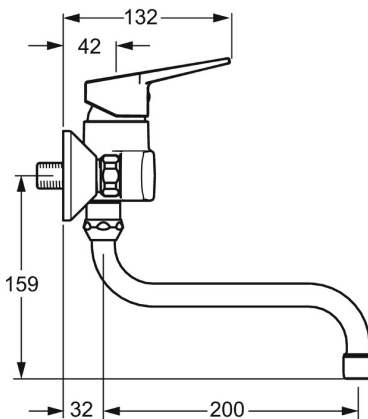

EAN: 4015474269644
static.hansa.com/09692193

- Kuchyně
- Jednopáková
- Montáž na zeď
- Chrom
- Otočné výtokové rameno
- CASCADE® aerátor
- Páka se symboly teplé a studené vody, Jedna ovládací páka / rukojeť
- Funkce pro nastavení maximální teploty a průtoku vody, Nastavitelný omezovač teploty vody (součástí dodávky, možnost dodatečné instalace)
- ϕ 35 mm keramická kartuše pro ovládání teploty a průtoku vody
- Etážky, Tlumiče
- Tělo baterie z mosazi DZR

Technické údaje

Vlastnosti průtoku

Průtokové množství při 3 bar **13.2 l/min**

Technické vlastnosti

Velikost DN (jmenovitý rozměr) **DN15**
 Zdroj teplé vody **max. +80°C**
 Pracovní tlak **0.5-10 bar**
 Velikost přípojky **G3/4**
 Instalační šířka **150 ± 15 mm**
 Projection **232 mm**
 Zabezpečení proti zpětnému toku (ČSN EN 1717) **AA**
 Materiál **Mosaz**