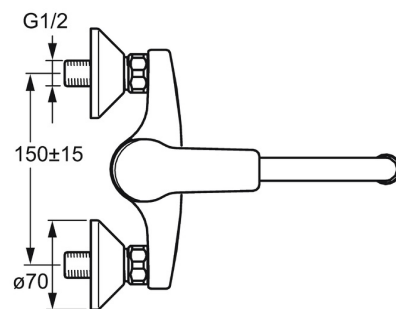

EAN: 4015474269644
static.hansa.com/09692193

- Kuchyně
- Jednopáková
- Montáž na zeď
- Chrom
- Otočné výtokové rameno
- CASCADE® aerátor
- Páka se symboly teplé a studené vody, Jedna ovládací páka / rukojeť
- Funkce pro nastavení maximální teploty a průtoku vody, Nastavitelný omezovač teploty vody (součástí dodávky, možnost dodatečné instalace)
- ϕ 35 mm keramická kartuše pro ovládání teploty a průtoku vody
- Etážky, Tlumiče
- Tělo baterie z mosazi DZR

Technické údaje

Vlastnosti průtoku

Průtokové množství při 3 bar **13.2 l/min**

Technické vlastnosti

Velikost DN (jmenovitý rozměr) **DN15**
 Zdroj teplé vody **max. +80°C**
 Pracovní tlak **0.5-10 bar**
 Velikost přípojky **G3/4**
 Instalační šířka **150 ± 15 mm**
 Projection **232 mm**
 Zabezpečení proti zpětnému toku (ČSN EN 1717) **AA**
 Materiál **Mosaz**