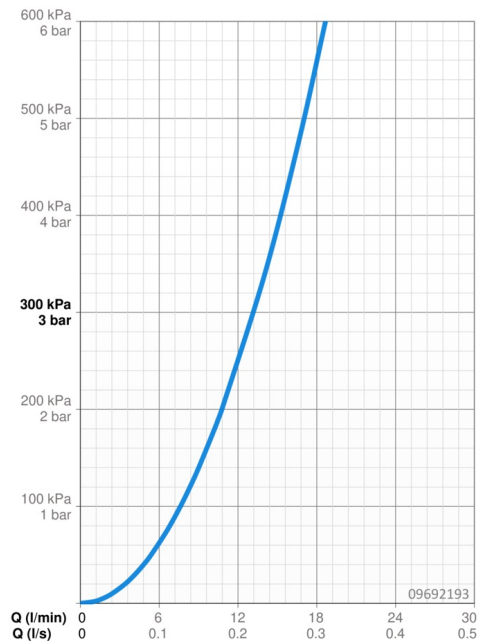

Technické údaje

Vlastnosti průtoku

Průtokové množství při 3 bar **13.2 l/min**

Technické vlastnosti

Velikost DN (jmenovitý rozměr) **DN15**
Zdroj teplé vody **max. +80°C**
Pracovní tlak **0.5-10 bar**
Velikost přípojky **G3/4**
Instalační šířka **150 ± 15 mm**
Projection **232 mm**
Zabezpečení proti zpětnému toku (ČSN EN 1717) **AA**
Materiál **Mosaz**

Předpisy

Norma EN **EN 817**
Třída hlučnosti **I (ISO 3822)**

Schválení a Prohlášení

KIWA **K6116/08**
ABP **PA-IX 38248/IA**
Prohlášení o shodě **DoC**