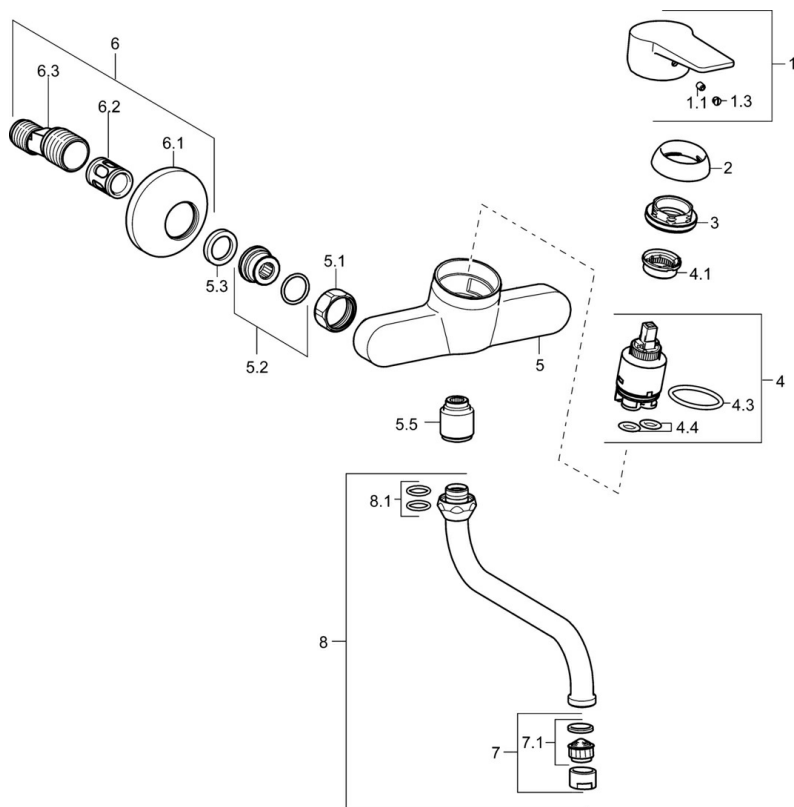

EAN: 4015474269644
static.hansa.com/09692193

- Kuchyně
- Jednopáková
- Montáž na zeď
- Chrom
- Otočné výtokové rameno
- CASCADE® aerátor
- Páka se symboly teplé a studené vody, Jedna ovládací páka / rukojeť
- Funkce pro nastavení maximální teploty a průtoku vody, Nastavitelný omezovač teploty vody (součástí dodávky, možnost dodatečné instalace)
- ϕ 35 mm keramická kartuše pro ovládání teploty a průtoku vody
- Etážky, Tlumiče
- Tělo baterie z mosazi DZR

Předpisy

Norma EN **EN 817**
 Třída hlučnosti **I (ISO 3822)**

Schválení a Prohlášení

KIWA **K6116/08**
 ABP **PA-IX 38248/IA**
 Prohlášení o shodě **DoC**

Náhradní díly

SP09692193

| | Název | Kód |
|------|---|----------|
| 1 | Páka | 59913911 |
| 1 | Páka | 59913910 |
| 1.1 | Šroub, M5x8, SW2.5 | 59904755 |
| 1.3 | Záslepka Šedá | 59912112 |
| 2 | Krytka, 33x3 mm | 59912504 |
| 3 | Upevňovací matice, M37x1, AF30 Ukončeno | 59912111 |
| 4 | Kartuše, 3.5 Eco | 59912324 |
| 4 | Kartuše, 3.5 Classic | 59913075 |
| 4.1 | Temperature adjustment limiter | 59912325 |
| 4.3 | O-kroužek, d 28.24x2.62 Ukončeno | 59912590 |
| 4.4 | O-kroužek, d 10.10x1.60 Ukončeno | 59905072 |
| 5.1 | Připojovací matice, G3/4, AF30 | 59902230 |
| 5.2 | Přistoupení | 59913400 |
| 5.3 | Těsnící kroužek, 23.9x15.2x2 | 59902689 |
| 5.5 | Šroubení, G1/2xG3/4 Ukončeno | 59912233 |
| 6 | Excentrický, G3/4xG1/2 | 59904793 |
| 6.1 | Kryt příruby | 59904796 |
| 6.2 | Tlumič | 59904792 |
| 6.3 | Excentrická spojka, G3/4xG1/2, DN15 | 59910254 |
| 7 | Aerator, M22x1 A Ukončeno | 59902365 |
| 7.1 | Aerator, M22/24 A | 59902081 |
| 8 | Výtokové rameno, L=200, G3/4 | 59911171 |
| 8.1 | O-kroužek, d 13.5x2.75 | 59910551 |
| N.I. | Klíč, SW30/34 | 59912108 |