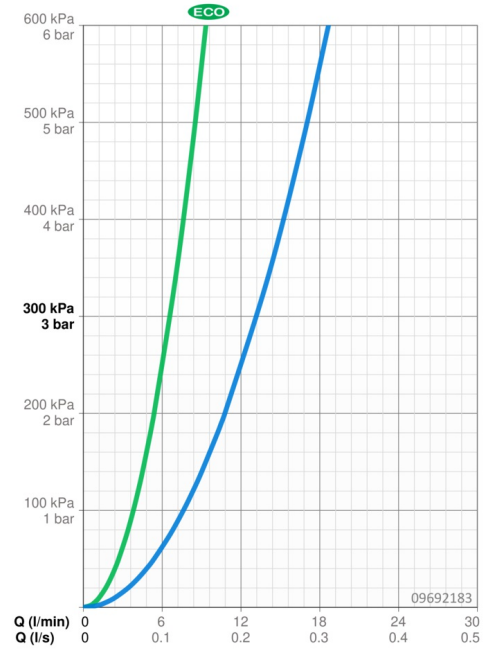

Technische gegevens

Doorstromingseigenschappen

Verlaagde doorstroomhoeveelheid bij 3 bar	6.6 l/min
Doorstroomhoeveelheid bij 3 bar	13.2 l/min

Technische eigenschappen

DN-maat	DN15
Warmwatertoevoer	max. +80°C
Werkdruk	0.5-10 bar
Inbouwbreedte	cc150 ± 15 mm
Projection	200 mm
Terugstroom beveiliging (EN1717)	AA
Materiaal	brass

Voorschriften

EN-norm	EN 817