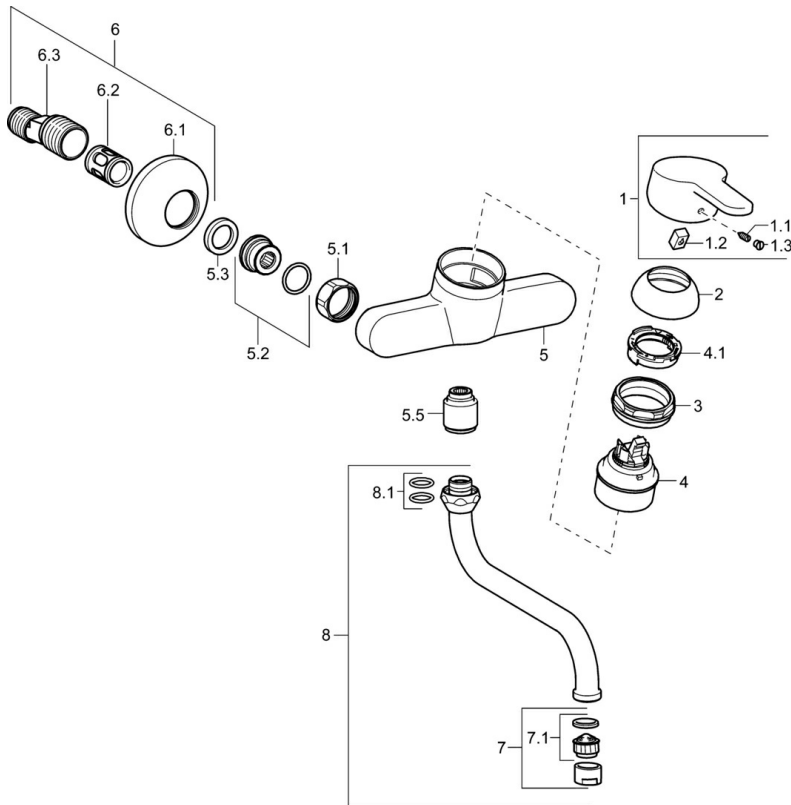

EAN: 4015474269286
static.hansa.com/09692183

- Keuken
- Eengreeps
- Wandmontage
- Chroom
- Hendel met warm-koud-aanduiding, Eengreeps bediend
- Temperatuurbegrenzer, Temperatuurbegrenzer (achteraf instelbaar)
- \varnothing 48 mm keramisch Eco binnenwerk voor debiet en temperatuur instelling
- S-koppelingen met rozetten, Geluidsdemper(s)
- Kraanhuis gemaakt van DZR messing

Technische gegevens

Doorstromingseigenschappen

Verlaagde doorstroomhoeveelheid bij 3 bar	6.6 l/min
Doorstroomhoeveelheid bij 3 bar	13.2 l/min

Technische eigenschappen

DN-maat	DN15
Warmwatertoevoer	max. +80°C
Werkdruk	0.5-10 bar
Inbouwbreedte	cc150 ± 15 mm
Projection	200 mm
Terugstroom beveiliging (EN1717)	AA
Materiaal	brass

Voorschriften

EN-norm	EN 817
---------	---------------

Reserveonderdelen

SP09692183

	Naam	Code
1	Hendel, L=86 mm Chroom	01580073
1.1	Schroef, M5x8, SW2.5	59904755
1.2	Joint klassiek uitloop	59904778
1.3	Sierdop Grijs	59912112
2	Kap Chroom	59913068
3	Schroef, M50x1, SW45	59913069
4	Binnenwerk, 4.8 eco	59904601
4.1	Hot water limiter	59904759
5.1	Aansluiting moer, G3/4, AF30	59902230
5.2	Toetreding	59913400
5.3	Borgring, 23.9x15.2x2	59902689
5.5	Nippel, G1/2xG3/4 Stopgezet	59912233
6	Excentrieke, G3/4xG1/2 Chroom	59904793
6.1	Afdekplaat Chroom	59904796
6.2	Geluidemper	59904792
6.3	Excentrieke aansluiting, G3/4xG1/2, DN15	59910254
7	Mousseur, M22x1 A Stopgezet	59902365
7.1	Mousseur, M22/M24	59905873
8	Uitloop, L=200, G3/4 Chroom	59911171
8.1	O-ring, d 13.5x2.75	59910551
N.I.	Sleutel, SW45/SW50	59905190