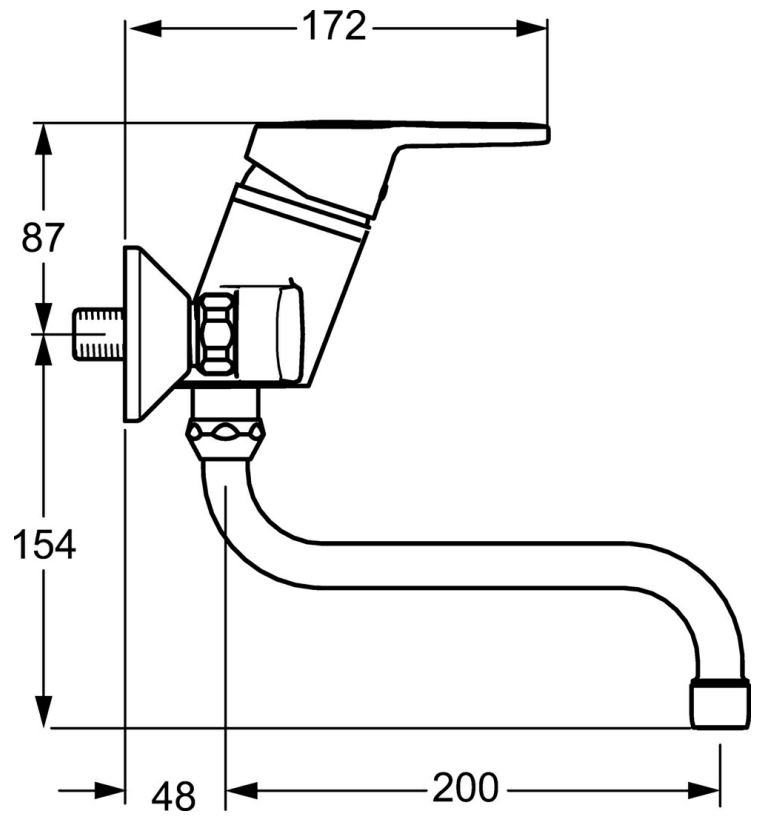

EAN: 4015474269286
static.hansa.com/09692183

- Keuken
- Eengreeps
- Wandmontage
- Chroom
- Hendel met warm-koud-aanduiding, Eengreeps bediend
- Temperatuurbegrenzer, Temperatuurbegrenzer (achteraf instelbaar)
- \varnothing 48 mm keramisch Eco binnenwerk voor debiet en temperatuur instelling
- S-koppelingen met rozetten, Geluidsdemper(s)
- Kraanhuis gemaakt van DZR messing

Technische gegevens

Doorstromingseigenschappen

Verlaagde doorstroomhoeveelheid bij 3 bar	6.6 l/min
Doorstroomhoeveelheid bij 3 bar	13.2 l/min

Technische eigenschappen

DN-maat	DN15
Warmwatertoevoer	max. +80°C
Werkdruk	0.5-10 bar
Inbouwbreedte	cc150 ± 15 mm
Projection	200 mm
Terugstroom beveiliging (EN1717)	AA
Materiaal	brass

Voorschriften

EN-norm	EN 817
---------	---------------

Reserveonderdelen

SP09692183

	Naam	Code
1	Hendel, L=86 mm Chroom	01580073
1.1	Schroef, M5x8, SW2.5	59904755
1.2	Joint klassiek uitloop	59904778
1.3	Sierdop Grijs	59912112
2	Kap Chroom	59913068
3	Schroef, M50x1, SW45	59913069
4	Binnenwerk, 4.8 eco	59904601
4.1	Hot water limiter	59904759
5.1	Aansluiting moer, G3/4, AF30	59902230
5.2	Toetreding	59913400
5.3	Borgring, 23.9x15.2x2	59902689
5.5	Nippel, G1/2xG3/4 Stopgezet	59912233
6	Excentrieke, G3/4xG1/2 Chroom	59904793
6.1	Afdekplaat Chroom	59904796
6.2	Geluidemper	59904792
6.3	Excentrieke aansluiting, G3/4xG1/2, DN15	59910254
7	Mousseur, M22x1 A Stopgezet	59902365
7.1	Mousseur, M22/M24	59905873
8	Uitloop, L=200, G3/4 Chroom	59911171
8.1	O-ring, d 13.5x2.75	59910551
N.I.	Sleutel, SW45/SW50	59905190