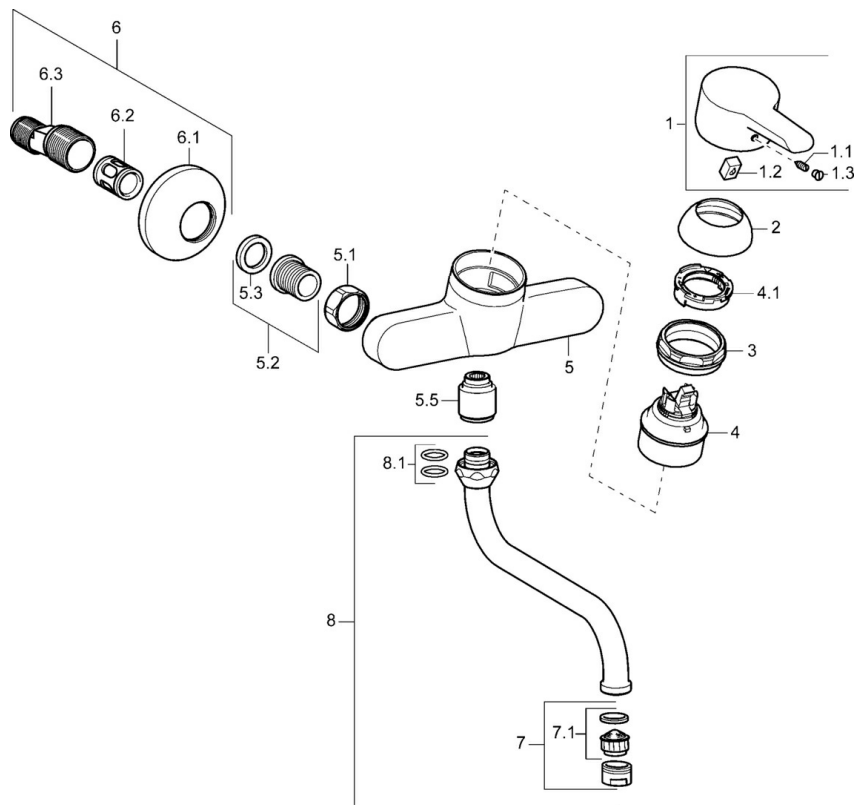

EAN: 4015474141223  
[static.hansa.com/09692173](http://static.hansa.com/09692173)

- Kuchyňa
- Jednopáková
- Nástenná montáž
- Chróm

- Jedna ovládacia páka / rukoväť, Páka so symbolom teplej a studenej vody
- Tlmiče
- Povrchy prichádzajúce do styku s pitnou vodou obsahujú menej ako 0,3% olova, Telo batérie z mosadze DZR, Vodné cesty bez poniklovania

### Technické vlastnosti

Dodávka teplej vody	max. +80°C
Pracovný tlak	0.5-10 bar
Spätná klapka (STN EN 1717)	AA
Materiál	Mosadz

### SP09692173

	Názov	Kód
1	Ovládacia rukoväť Ukončené	59913905
1.1	Skrutka, M5x8, SW2.5	59904755
1.2	Klzné puzdro	59904778
1.3	Záslepka Sívá	59912112
2	Krytka	59913068
3	Skrutka, M50x1, SW45	59913069
4	Kartuš, 4.8 eco	59904601
4.1	Hot water limiter	59904759
5.1	Pripojovacie matice, G3/4, AF30	59902230
5.2	Seat, G1/2, L, WAF10	59904618
5.3	Tesniaci krúžok, 23.9x15.2x2	59902689
5.5	Vsuvka, G1/2xG3/4 Ukončené	59912233
6	Excentrický, G3/4xG1/2	59904793
6.1	Kryt príruby	59904796
6.2	Tlmič	59904792
6.3	Excentrická spojka, G3/4xG1/2, DN15	59910254
7	Aerator, M22x1 A Ukončené	59902365
7.1	Aerator, M22/M24	59905873
8	Výtokové rameno, L=200, G3/4	59911171
8.1	O-krúžok, d 13.5x2.75	59910551
N.I.	Kľúč, SW45/SW50	59905190