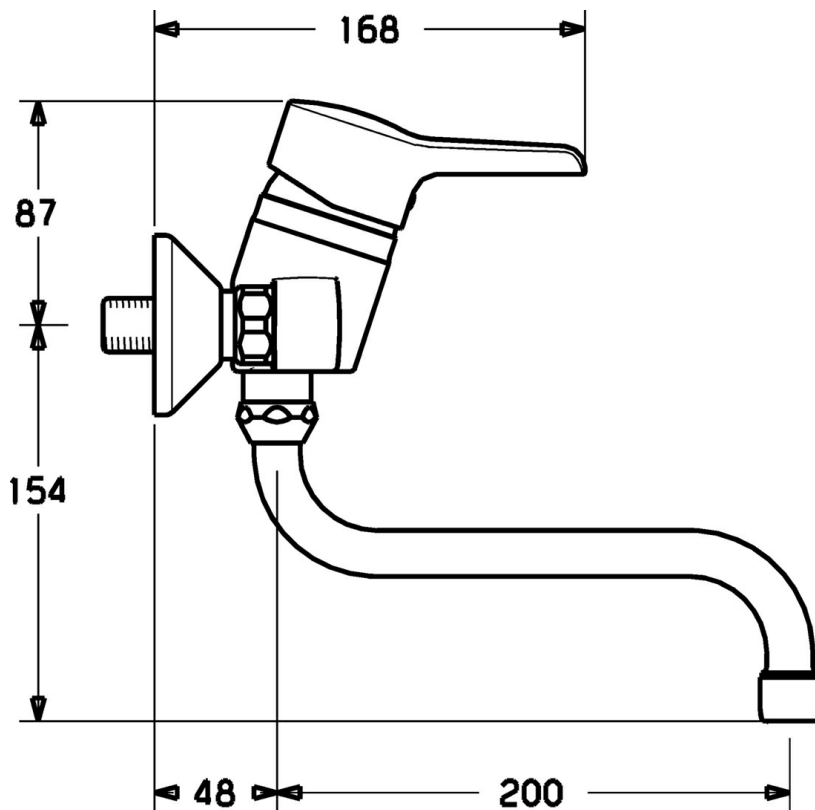

EAN: 4015474141223  
[static.hansa.com/09692173](http://static.hansa.com/09692173)

- Kuchyňa
- Jednopáková
- Nástenná montáž
- Chróm

- Jedna ovládacia páka / rukoväť, Páka so symbolom teplej a studenej vody
- Tlmiče
- Povrchy prichádzajúce do styku s pitnou vodou obsahujú menej ako 0,3% olova, Telo batérie z mosadze DZR, Vodné cesty bez poniklovania

### Technické vlastnosti

Dodávka teplej vody	max. +80°C
Pracovný tlak	0.5-10 bar
Spätná klapka (STN EN 1717)	AA
Materiál	Mosadz

### SP09692173

	Názov	Kód
1	Ovládacia rukoväť Ukončené	59913905
1.1	Skrutka, M5x8, SW2.5	59904755
1.2	Klzné puzdro	59904778
1.3	Záslepka Sívá	59912112
2	Krytka	59913068
3	Skrutka, M50x1, SW45	59913069
4	Kartuš, 4.8 eco	59904601
4.1	Hot water limiter	59904759
5.1	Pripojovacie matice, G3/4, AF30	59902230
5.2	Seat, G1/2, L, WAF10	59904618
5.3	Tesniaci krúžok, 23.9x15.2x2	59902689
5.5	Vsuvka, G1/2xG3/4 Ukončené	59912233
6	Excentrický, G3/4xG1/2	59904793
6.1	Kryt príruby	59904796
6.2	Tlmič	59904792
6.3	Excentrická spojka, G3/4xG1/2, DN15	59910254
7	Aerator, M22x1 A Ukončené	59902365
7.1	Aerator, M22/M24	59905873
8	Výtokové rameno, L=200, G3/4	59911171
8.1	O-krúžok, d 13.5x2.75	59910551
N.I.	Kľúč, SW45/SW50	59905190