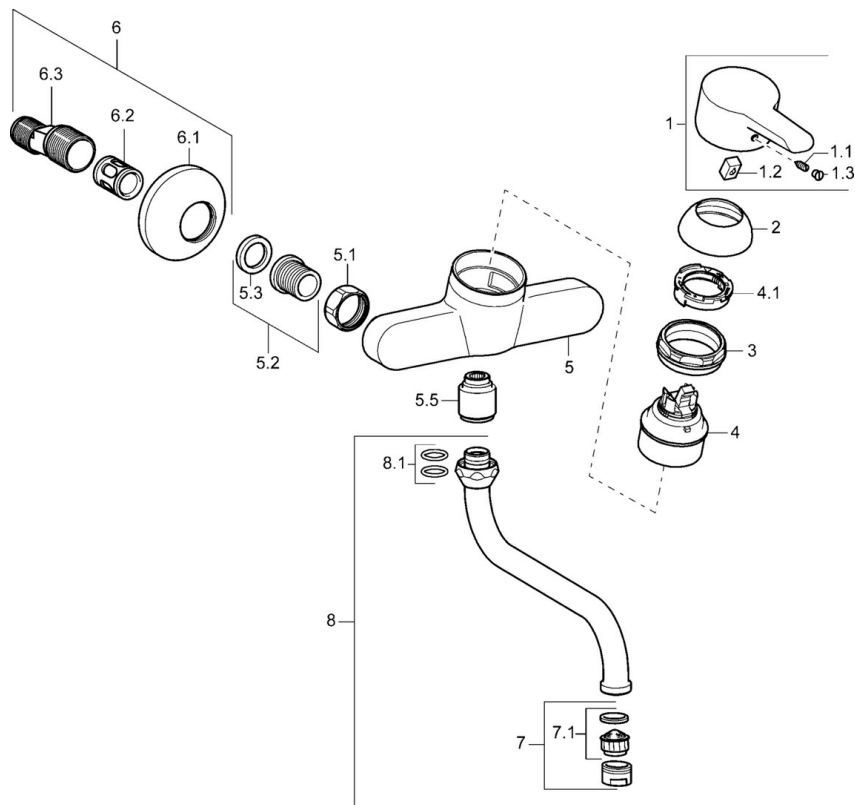

EAN: 4015474141223
static.hansa.com/09692173

- Cucina
- Monocomando
- Montaggio a parete
- Cromo
- Leva/Manopola monocomando, Leva con simbolo F+C
- Silenziatore
- Corpo interno in ottone a basso contenuto di piombo < 0,3 %, Ottone DZR, Condotti acqua senza rivestimento in nichel

Dati tecnici

Caratteristiche tecniche

Fornitura di acqua calda	max. +80°C
Pressione di esercizio	0.5-10 bar
Backflow prevention (EN1717)	AA
Materiale	Ottone

Norme

Standard EN	EN 817
-------------	--------

Parti di ricambio

SP09692173

	Nome	Codice
1	Leva Cromo Fuori produzione	59913905
1.1	Screw, M5x8, SW2.5	59904755
1.2	Adattatore	59904778
1.3	Tappo Grigio	59912112
2	Cappuccio Cromo	59913068
3	Screw, M50x1, SW45	59913069
4	Cartuccia, 4.8 eco	59904601
4.1	Hot water limiter	59904759
5.1	Dado di collegamento, G3/4, AF30	59902230
5.2	Seat, G1/2, L, WAF10	59904618
5.3	Anello di tenuta, 23.9x15.2x2	59902689
5.5	Nipplo, G1/2xG3/4 Fuori produzione	59912233
6	Eccentrico, G3/4xG1/2 Cromo	59904793
6.1	Piastra Cromo	59904796
6.2	Silenziatore	59904792
6.3	Connettore eccentrico, G3/4xG1/2, DN15	59910254
7	Aereatore, M22x1 A Fuori produzione	59902365
7.1	Aereatore, M22/M24	59905873
8	Bocca, L=200, G3/4 Cromo	59911171
8.1	O-ring, d 13.5x2.75	59910551
N.I.	Chiave, SW45/SW50	59905190