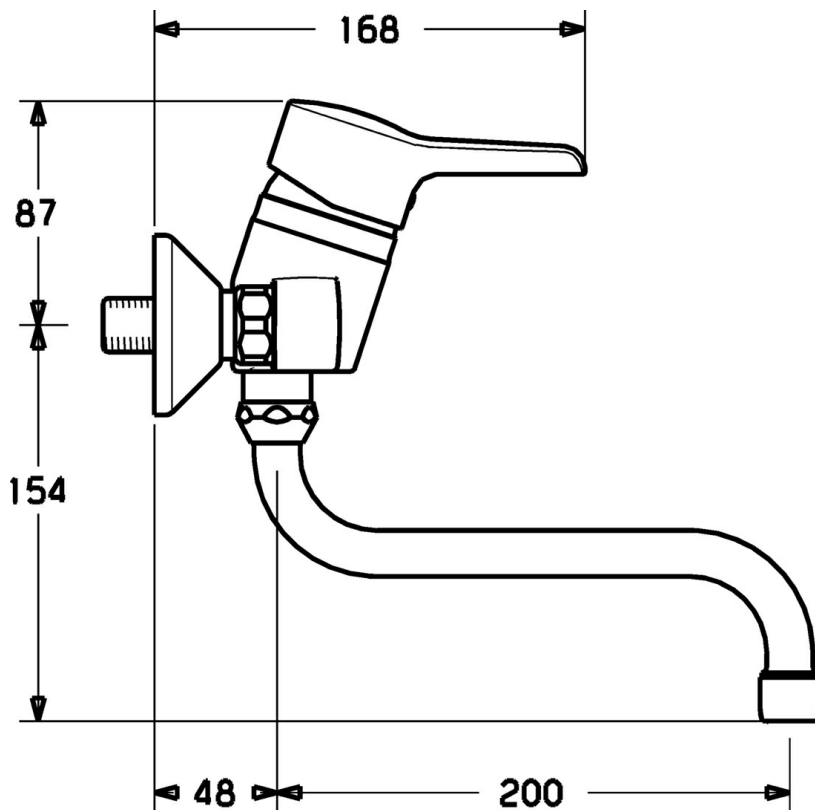

EAN: 4015474141223
static.hansa.com/09692173

- Cucina
- Monocomando
- Montaggio a parete
- Cromo
- Leva/Manopola monocomando, Leva con simbolo F+C
- Silenziatore
- Corpo interno in ottone a basso contenuto di piombo < 0,3 %, Ottone DZR, Condotti acqua senza rivestimento in nichel

Dati tecnici

Caratteristiche tecniche

Fornitura di acqua calda	max. +80°C
Pressione di esercizio	0.5-10 bar
Backflow prevention (EN1717)	AA
Materiale	Ottone

Norme

Standard EN	EN 817
-------------	--------

Parti di ricambio

SP09692173

	Nome	Codice
1	Leva Cromo Fuori produzione	59913905
1.1	Screw, M5x8, SW2.5	59904755
1.2	Adattatore	59904778
1.3	Tappo Grigio	59912112
2	Cappuccio Cromo	59913068
3	Screw, M50x1, SW45	59913069
4	Cartuccia, 4.8 eco	59904601
4.1	Hot water limiter	59904759
5.1	Dado di collegamento, G3/4, AF30	59902230
5.2	Seat, G1/2, L, WAF10	59904618
5.3	Anello di tenuta, 23.9x15.2x2	59902689
5.5	Nipplo, G1/2xG3/4 Fuori produzione	59912233
6	Eccentrico, G3/4xG1/2 Cromo	59904793
6.1	Piastra Cromo	59904796
6.2	Silenziatore	59904792
6.3	Connettore eccentrico, G3/4xG1/2, DN15	59910254
7	Aereatore, M22x1 A Fuori produzione	59902365
7.1	Aereatore, M22/M24	59905873
8	Bocca, L=200, G3/4 Cromo	59911171
8.1	O-ring, d 13.5x2.75	59910551
N.I.	Chiave, SW45/SW50	59905190