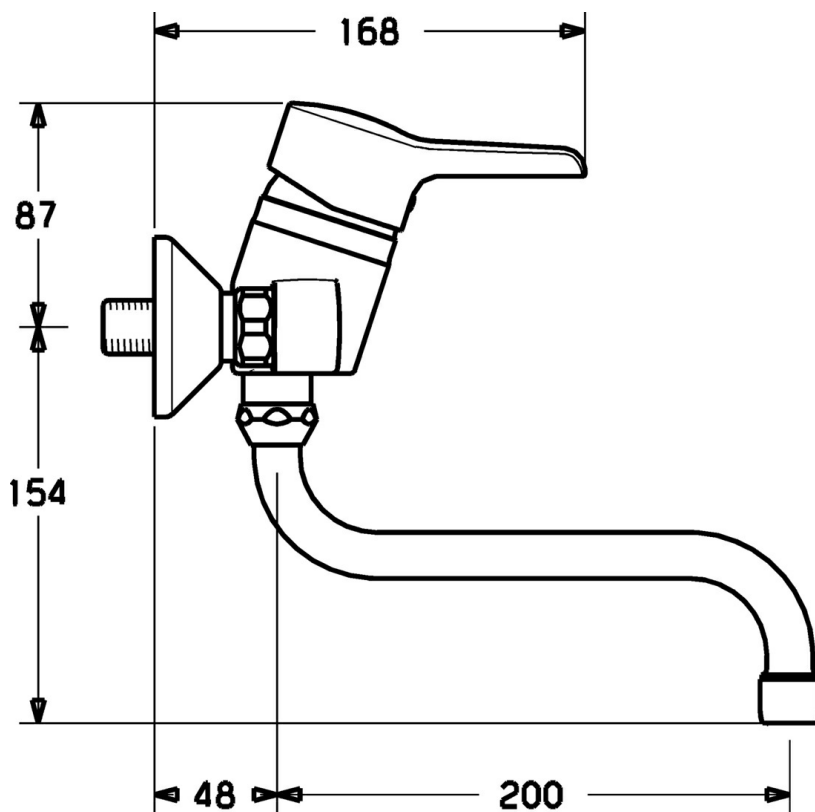

EAN: 4015474141223
static.hansa.com/09692173

- Cuisine
- Monocommande
- Montage mural
- Chrome
- Levier monocommande, Levier avec symbole C+F
- Silencieux
- Le laiton en contact avec l'eau potable comporte une teneur en plomb <0,3%, Corps en laiton DZR, Voies d'eau sans revêtement de nickel

Caractéristiques techniques

Caractéristiques techniques

Alimentation en eau chaude	max. +80°C
Pression de service	0.5-10 bar
Dispositif de protection (EN1717)	AA
Matériau	brass

Règlementations

Norme EN	EN 817
----------	--------

Pièces de rechange

SP09692173

	Nom	Code
1	Levier Arrêté	59913905
1.1	Vis, M5x8, SW2.5	59904755
1.2	Kit de joints pour bec	59904778
1.3	Capuchon Gris	59912112
2	Chape	59913068
3	Vis, M50x1, SW45	59913069
4	Cartouche, 4.8 eco	59904601
4.1	Hot water limiter	59904759
5.1	Écrou de connexion, G3/4, AF30	59902230
5.2	Siège, G1/2, L, WAF10	59904618
5.3	Joint, 23.9x15.2x2	59902689
5.5	Nipple, G1/2xG3/4 Arrêté	59912233
6	Excentrique, G3/4xG1/2	59904793
6.1	Rosaces	59904796
6.2	Silencieux	59904792
6.3	Connecteur excentrique, G3/4xG1/2, DN15	59910254
7	Aérateur, M22x1 A Arrêté	59902365
7.1	Aérateur, M22/M24	59905873
8	Bec, L=200, G3/4	59911171
8.1	Joint, d 13.5x2.75	59910551
N.I.	Clef, SW45/SW50	59905190