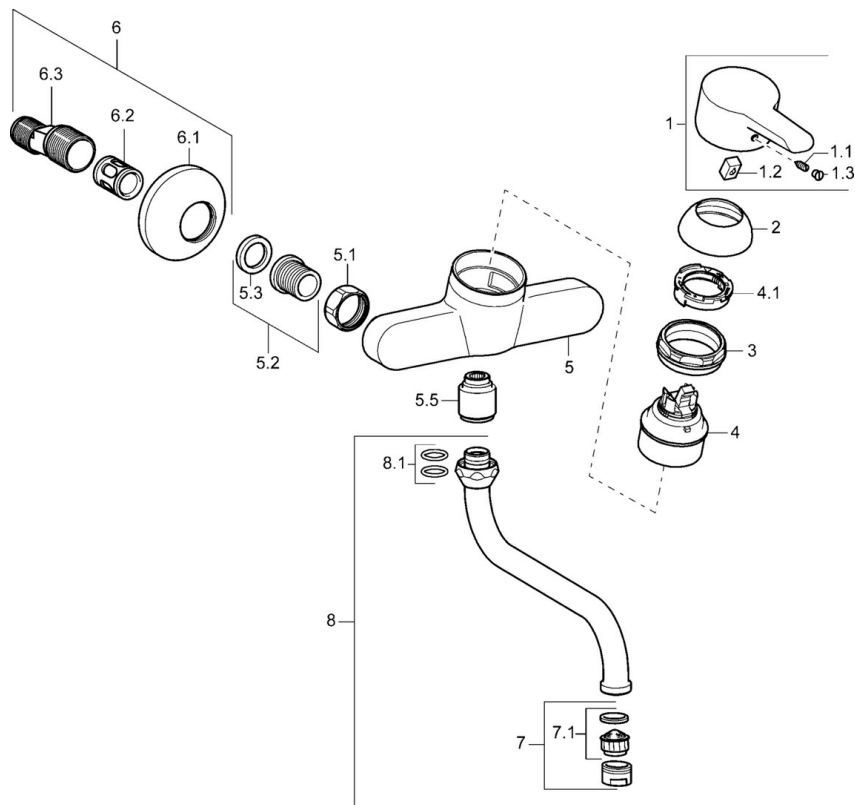

EAN: 4015474141223
static.hansa.com/09692173

- Cuisine
- Monocommande
- Montage mural
- Chrome
- Levier monocommande, Levier avec symbole C+F
- Silencieux
- Le laiton en contact avec l'eau potable comporte une teneur en plomb <0,3%, Corps en laiton DZR, Voies d'eau sans revêtement de nickel

Caractéristiques techniques

Caractéristiques techniques

Alimentation en eau chaude	max. +80°C
Pression de service	0.5-10 bar
Dispositif de protection (EN1717)	AA
Matériau	brass

Règlementations

Norme EN	EN 817
----------	--------

Pièces de rechange

SP09692173

	Nom	Code
1	Levier Arrêté	59913905
1.1	Vis, M5x8, SW2.5	59904755
1.2	Kit de joints pour bec	59904778
1.3	Capuchon Gris	59912112
2	Chape	59913068
3	Vis, M50x1, SW45	59913069
4	Cartouche, 4.8 eco	59904601
4.1	Hot water limiter	59904759
5.1	Écrou de connexion, G3/4, AF30	59902230
5.2	Siège, G1/2, L, WAF10	59904618
5.3	Joint, 23.9x15.2x2	59902689
5.5	Nipple, G1/2xG3/4 Arrêté	59912233
6	Excentrique, G3/4xG1/2	59904793
6.1	Rosaces	59904796
6.2	Silencieux	59904792
6.3	Connecteur excentrique, G3/4xG1/2, DN15	59910254
7	Aérateur, M22x1 A Arrêté	59902365
7.1	Aérateur, M22/M24	59905873
8	Bec, L=200, G3/4	59911171
8.1	Joint, d 13.5x2.75	59910551
N.I.	Clef, SW45/SW50	59905190