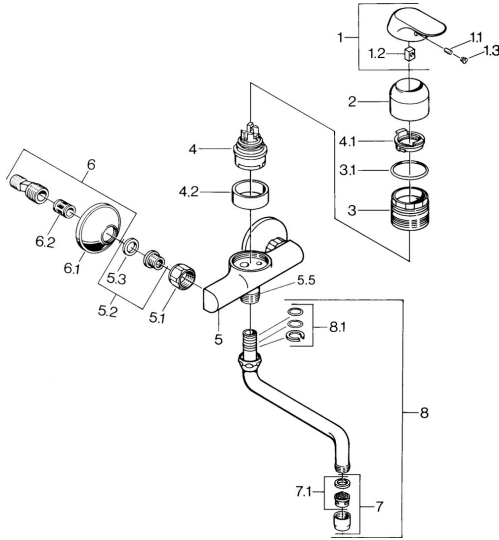

EAN: 4015474662513
static.hansa.com/09692101

- Kuchyňa
- Jednopáková
- Nástenná montáž

- Chróm
- Jedna ovládacia páka / rukovät, Páka so symbolom teplej a studenej vody
- Tlmiče

Technické údaje

Technické vlastnosti

Dodávka teplej vody	max. +80°C
Pracovný tlak	0.5-10 bar
Spätná klapka (STN EN 1717)	AA
Materiál	Mosadz

Predpisy

Norma EN	EN 817
----------	---------------

Náhradné diely

SP09692101

	Názov	Kód
1	Ovládacia rukoväť, (-2007) Ukončené	59909881
1.1	Skrutka, M5x8, SW2.5	59904755
1.2	Klzné puzdro	59904778
1.3	Plug, hot/cold	59906705
2	Krytka	59911160
3	Pritlačná matica, M52x1, AF45	59911161
3.1	O-kružok, d 39x2.5 Ukončené	59911162
4	Kartuš, 4.8 eco	59904601
4.1	Hot water limiter	59904759
4.2	Spacer sleeve Ukončené	59905871
5.1	Pripojovacie matice, G3/4, AF30	59902230
5.2	Seat, G1/2, L, WAF10	59904618
5.3	Tesniaci krúžok, 23.9x15.2x2	59902689
5.5	Vsuvka, G1/2xG3/4 Ukončené	59912233
6	Excentrický, G3/4xG1/2	59904793
6.2	Tlmič	59904792
7	Aerator, M22x1 A Ukončené	59902365
7.1	Aerator, M22/M24	59905873
8	Výtokové rameno, L=200, G3/4	59911171
8.1	O-kružok, d 13.5x2.75	59910551