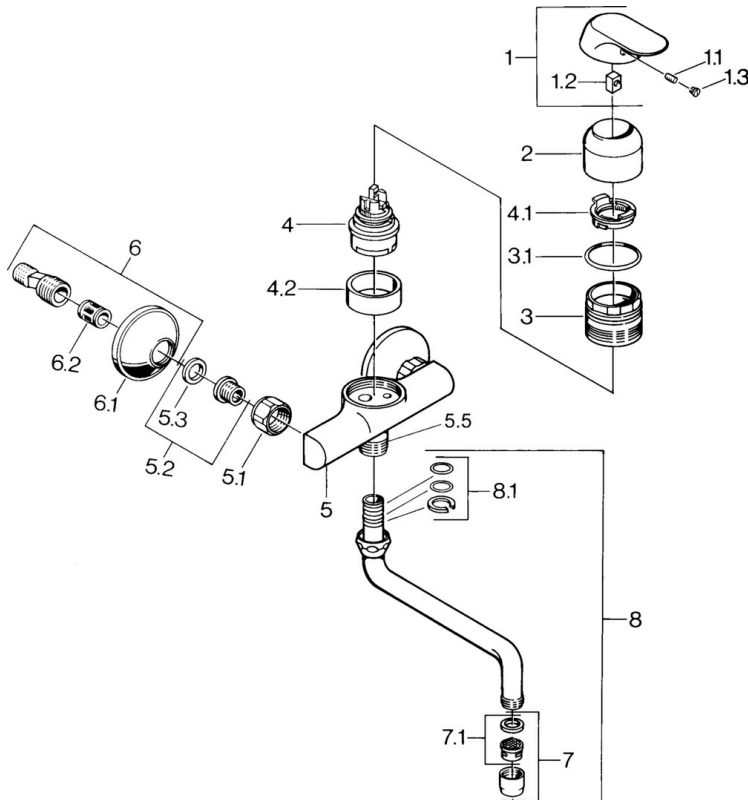

EAN: 4015474662513
static.hansa.com/09692101

- Kuchyňa
- Jednopáková
- Nástenná montáž

- Chróm
- Jedna ovládacia páka / rukovät, Páka so symbolom teplej a studenej vody
- Tlmiče

Technické údaje

Technické vlastnosti

Dodávka teplej vody	max. +80°C
Pracovný tlak	0.5-10 bar
Spätná klapka (STN EN 1717)	AA
Materiál	Mosadz

Predpisy

Norma EN	EN 817
----------	---------------

Náhradné diely

SP09692101

	Názov	Kód
1	Ovládacia rukoväť, (-2007) Ukončené	59909881
1.1	Skrutka, M5x8, SW2.5	59904755
1.2	Klzné puzdro	59904778
1.3	Plug, hot/cold	59906705
2	Krytka	59911160
3	Pritlačná matica, M52x1, AF45	59911161
3.1	O-kružok, d 39x2.5 Ukončené	59911162
4	Kartuš, 4.8 eco	59904601
4.1	Hot water limiter	59904759
4.2	Spacer sleeve Ukončené	59905871
5.1	Pripojovacie matice, G3/4, AF30	59902230
5.2	Seat, G1/2, L, WAF10	59904618
5.3	Tesniaci krúžok, 23.9x15.2x2	59902689
5.5	Vsuvka, G1/2xG3/4 Ukončené	59912233
6	Excentrický, G3/4xG1/2	59904793
6.2	Tlmič	59904792
7	Aerator, M22x1 A Ukončené	59902365
7.1	Aerator, M22/M24	59905873
8	Výtokové rameno, L=200, G3/4	59911171
8.1	O-kružok, d 13.5x2.75	59910551