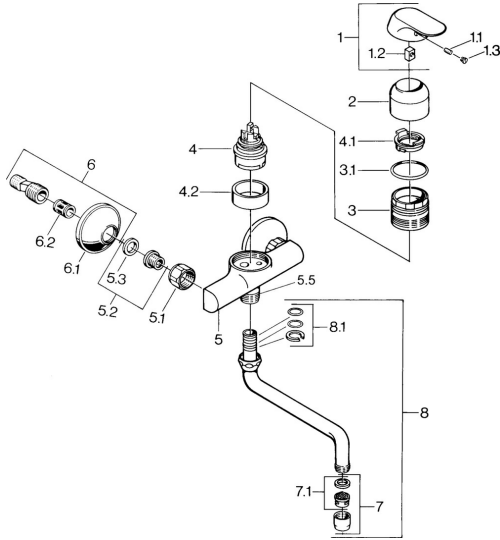

EAN: 4015474662513  
[static.hansa.com/09692101](http://static.hansa.com/09692101)

- Keuken
- Eengreeps
- Wandmontage
- Chroom
- Eengreeps bediend, Hendel met warm-koud-aanduiding
- Geluïdsdemper(s)

### Technische eigenschappen

Warmwatertoevoer	<b>max. +80°C</b>
Werkdruk	<b>0.5-10 bar</b>
Terugstroom beveiliging (EN1717)	<b>AA</b>
Materiaal	<b>brass</b>

### SP09692101

	Naam	Code
1	Hendel, (-2007) Chroom Stopgezet	59909881
1.1	Schroef, M5x8, SW2.5	59904755
1.2	Joint klassiek uitloop	59904778
1.3	Plug, hot/cold	59906705
2	Kap Chroom	59911160
3	Schroefring, M52x1, AF45	59911161
3.1	O-ring, d 39x2.5 Stopgezet	59911162
4	Binnenwerk, 4.8 eco	59904601
4.1	Hot water limiter	59904759
4.2	Spacer sleeve Stopgezet	59905871
5.1	Aansluiting moer, G3/4, AF30	59902230
5.2	Zetel, G1/2, L, WAF10	59904618
5.3	Borgring, 23.9x15.2x2	59902689
5.5	Nippel, G1/2xG3/4 Stopgezet	59912233
6	Excentrieke, G3/4xG1/2 Chroom	59904793
6.2	Geluiddemper	59904792
7	Mousseur, M22x1 A Stopgezet	59902365
7.1	Mousseur, M22/M24	59905873
8	Uitloop, L=200, G3/4 Chroom	59911171
8.1	O-ring, d 13.5x2.75	59910551