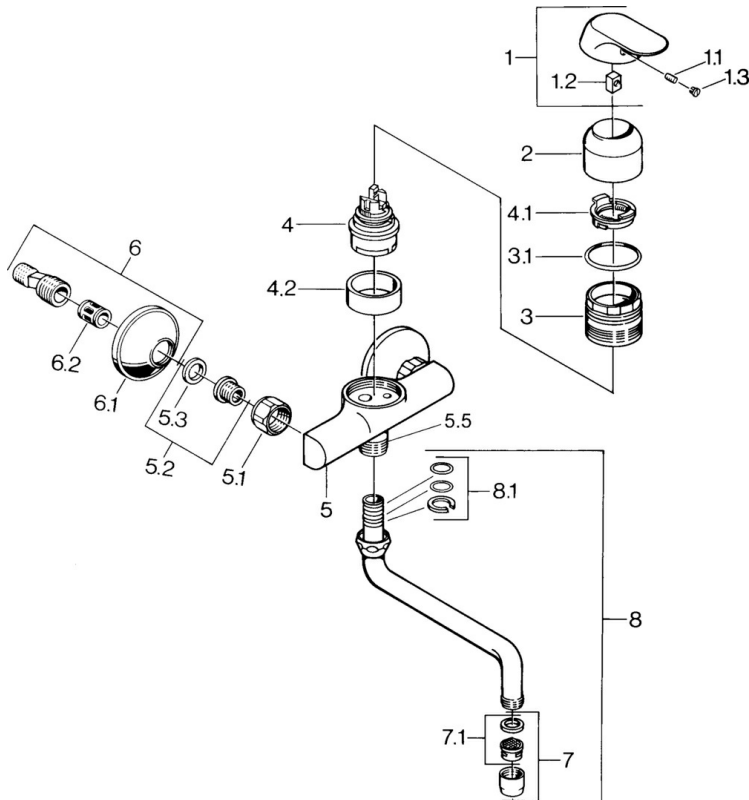

EAN: 4015474662513  
[static.hansa.com/09692101](http://static.hansa.com/09692101)

- Keuken
- Eengreeps
- Wandmontage
- Chroom
- Eengreeps bediend, Hendel met warm-koud-aanduiding
- Geluïdsdemper(s)

## Technische gegevens

### Technische eigenschappen

Warmwatertoevoer	<b>max. +80°C</b>
Werkdruk	<b>0.5-10 bar</b>
Terugstroom beveiliging (EN1717)	<b>AA</b>
Materiaal	<b>brass</b>

### SP09692101

	Naam	Code
1	Hendel, (-2007) Chroom Stopgezet	59909881
1.1	Schroef, M5x8, SW2.5	59904755
1.2	Joint klassiek uitloop	59904778
1.3	Plug, hot/cold	59906705
2	Kap Chroom	59911160
3	Schroefring, M52x1, AF45	59911161
3.1	O-ring, d 39x2.5 Stopgezet	59911162
4	Binnenwerk, 4.8 eco	59904601
4.1	Hot water limiter	59904759
4.2	Spacer sleeve Stopgezet	59905871
5.1	Aansluiting moer, G3/4, AF30	59902230
5.2	Zetel, G1/2, L, WAF10	59904618
5.3	Borgring, 23.9x15.2x2	59902689
5.5	Nippel, G1/2xG3/4 Stopgezet	59912233
6	Excentrieke, G3/4xG1/2 Chroom	59904793
6.2	Geluiddemper	59904792
7	Mousseur, M22x1 A Stopgezet	59902365
7.1	Mousseur, M22/M24	59905873
8	Uitloop, L=200, G3/4 Chroom	59911171
8.1	O-ring, d 13.5x2.75	59910551