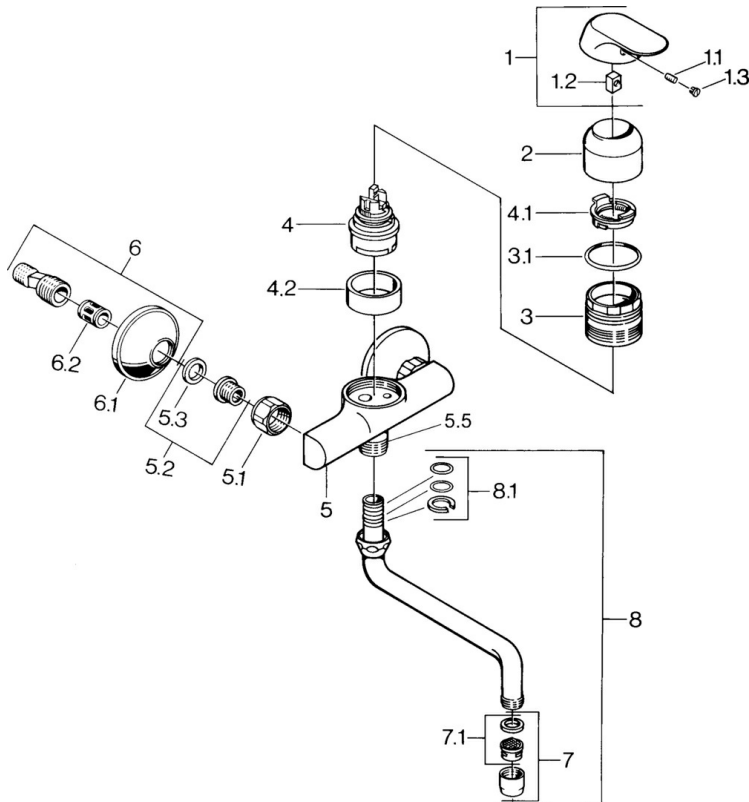

## Caractéristiques techniques

### Caractéristiques techniques

Alimentation en eau chaude	<b>max. +80°C</b>
Pression de service	<b>0.5-10 bar</b>
Dispositif de protection (EN1717)	<b>AA</b>
Matériau	<b>brass</b>

## Pièces de rechange

### SP09692101

	Nom	Code
1	Levier, (-2007) Arrêté	59909881
1.1	Vis, M5x8, SW2.5	59904755
1.2	Kit de joints pour bec	59904778
1.3	Bouchon cache trou, hot/cold	59906705
2	Chape	59911160
3	Écrou de maintien, M52x1, AF45	59911161
3.1	Joint, d 39x2.5 Arrêté	59911162
4	Cartouche, 4.8 eco	59904601
4.1	Hot water limiter	59904759
4.2	Douille entretoise Arrêté	59905871
5.1	Écrou de connexion, G3/4, AF30	59902230
5.2	Siège, G1/2, L, WAF10	59904618
5.3	Joint, 23.9x15.2x2	59902689
5.5	Nipple, G1/2xG3/4 Arrêté	59912233
6	Excentrique, G3/4xG1/2	59904793
6.2	Silencieux	59904792
7	Aérateur, M22x1 A Arrêté	59902365
7.1	Aérateur, M22/M24	59905873
8	Bec, L=200, G3/4	59911171
8.1	Joint, d 13.5x2.75	59910551