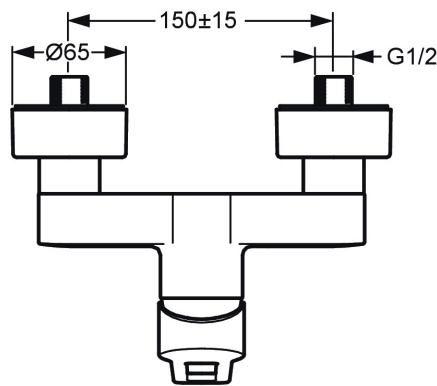

EAN: 4015474259867
static.hansa.com/09670185

- Douche oplossingen
- Eengreeps
- Wandmontage
- Chroom
- Eengreeps bediend, Beugelhendel, Hendel met warm-koud-aanduiding
- Temperatuurbegrenzer, Temperatuurbegrenzer (achteraf instelbaar)
- Terugslagklep, \varnothing 35 mm keramisch binnenwerk voor debiet en temperatuur instelling
- S-koppelingen met rozetten, Rozet(ten), Geluidsdemper(s)
- Kraanhuis gemaakt van DZR messing
- Ingebouwde beveiliging tegen terugstromen Voor gebruik in huis (conform DIN EN 1717)

Technische gegevens

Doorstromingseigenschappen

Doorstroomhoeveelheid bij 3 bar	16.8 l/min
Drukverlies bij doorstroomhoeveelheid (0,2 l/s)	1.6 bar

Technische eigenschappen

DN-maat	DN15
Warmwatertoevoer	max. +90°C
Werkdruk	0.5-10 bar
Aansluitmaat	G3/4
Inbouwbreedte	150 ± 15 mm
Terugstroom beveiliging (EN1717)	EB
Materiaal	brass

SP09670183

	Naam	Code
1	Hendel Chroom	59913910
1	Hendel Chroom	59913911
1.1	Schroef, M5x8, SW2.5	59904755
1.3	Sierdop Grijs	59912112
2	Kap, 33x3 mm Chroom	59912504
3	Schroefring, M40x1	1003409V
4	Binnenwerk, 3.5 Eco	59912324
4	Binnenwerk, 3.5 Classic	59913075
4.1	Temperature adjustment limiter	59912325
4.3	O-ring, d 28.24x2.62 Stopgezet	59912590
4.4	O-ring, d 10.10x1.60 Stopgezet	59905072
5.1	Aansluiting moer, G3/4, AF30	59902230
5.2	Toetreding	59913400
5.3	Borgring, 23.9x15.2x2	59902689
5.4	Terugslagklep	59905714
5.5	Schroefdraad tepel, G1/2xM18x1	59911384
6.1	Afdekplaat Chroom	59913432
6.2	Geluiddemper	59904792
6.3	Excentrieke aansluiting, G3/4xG1/2, DN15	59910254
6.5	Rosassen Chroom	59912651
N.I.	Sleutel, SW30/34	59912108