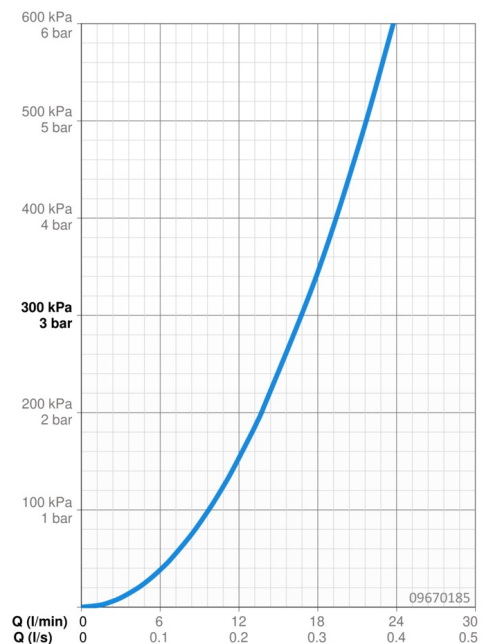

Toestemmingen en Verklaringen

KIWA	K6116/08
DVGW	NW-6506CQ0410
ABP	PA-IX 38249/IB
Verklaring van overeenstemming	DoC
EPD	S-P-06397