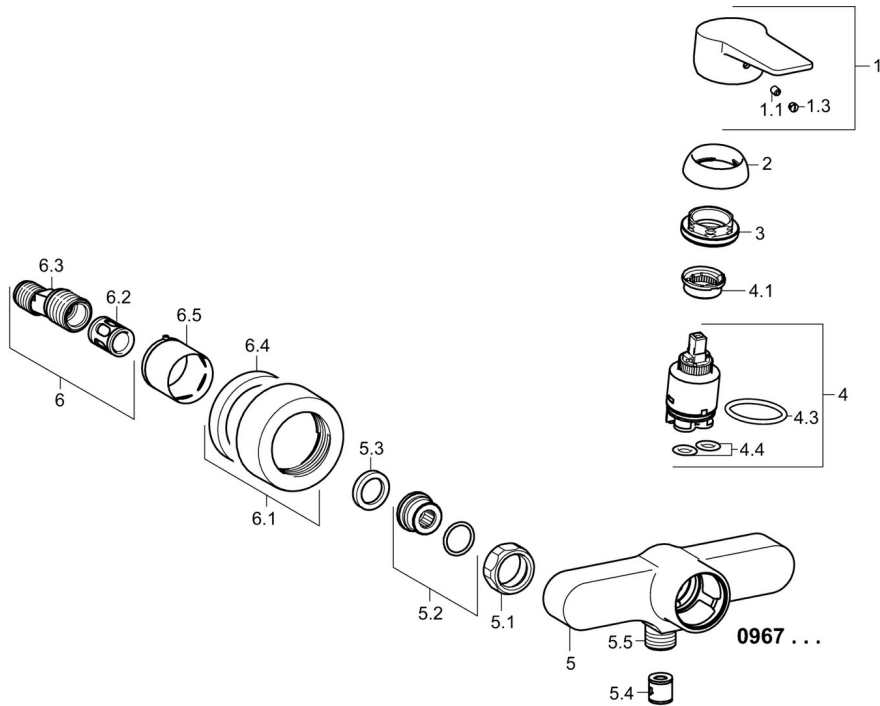

EAN: 4015474259867
static.hansa.com/09670185

- Douche oplossingen
- Eengreeps
- Wandmontage
- Chroom
- Eengreeps bediend, Beugelhendel, Hendel met warm-koud-aanduiding
- Temperatuurbegrenzer, Temperatuurbegrenzer (achteraf instelbaar)
- Terugslagklep, \varnothing 35 mm keramisch binnenwerk voor debiet en temperatuur instelling
- S-koppelingen met rozetten, Rozet(ten), Geluidsdemper(s)
- Kraanhuis gemaakt van DZR messing
- Ingebouwde beveiliging tegen terugstromen Voor gebruik in huis (conform DIN EN 1717)

Technische gegevens

Doorstromingseigenschappen

Doorstroomhoeveelheid bij 3 bar	16.8 l/min
Drukverlies bij doorstroomhoeveelheid (0,2 l/s)	1.6 bar

Technische eigenschappen

DN-maat	DN15
Warmwatertoevoer	max. +90°C
Werkdruk	0.5-10 bar
Aansluitmaat	G3/4
Inbouwbreedte	150 ± 15 mm
Terugstroom beveiliging (EN1717)	EB
Materiaal	brass

SP09670183

	Naam	Code
1	Hendel Chroom	59913910
1	Hendel Chroom	59913911
1.1	Schroef, M5x8, SW2.5	59904755
1.3	Sierdop Grijs	59912112
2	Kap, 33x3 mm Chroom	59912504
3	Schroefring, M40x1	1003409V
4	Binnenwerk, 3.5 Eco	59912324
4	Binnenwerk, 3.5 Classic	59913075
4.1	Temperature adjustment limiter	59912325
4.3	O-ring, d 28.24x2.62 Stopgezet	59912590
4.4	O-ring, d 10.10x1.60 Stopgezet	59905072
5.1	Aansluiting moer, G3/4, AF30	59902230
5.2	Toetreding	59913400
5.3	Borgring, 23.9x15.2x2	59902689
5.4	Terugslagklep	59905714
5.5	Schroefdraad tepel, G1/2xM18x1	59911384
6.1	Afdekplaat Chroom	59913432
6.2	Geluiddemper	59904792
6.3	Excentrieke aansluiting, G3/4xG1/2, DN15	59910254
6.5	Rosassen Chroom	59912651
N.I.	Sleutel, SW30/34	59912108