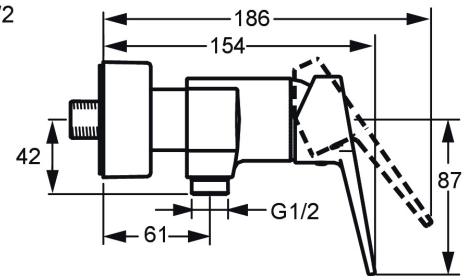

EAN: 4015474259867
static.hansa.com/09670185

- Douche oplossingen
- Eengreeps
- Wandmontage
- Chroom
- Eengreeps bediend, Beugelhendel, Hendel met warm-koud-aanduiding
- Temperatuurbegrenzer, Temperatuurbegrenzer (achteraf instelbaar)
- Terugslagklep, \varnothing 35 mm keramisch binnenwerk voor debiet en temperatuur instelling
- S-koppelingen met rozetten, Rozet(ten), Geluidsdemper(s)
- Kraanhuis gemaakt van DZR messing
- Ingebouwde beveiliging tegen terugstromen Voor gebruik in huis (conform DIN EN 1717)

Technische gegevens

Doorstromingseigenschappen

Doorstroomhoeveelheid bij 3 bar	16.8 l/min
Drukverlies bij doorstroomhoeveelheid (0,2 l/s)	1.6 bar

Technische eigenschappen

DN-maat	DN15
Warmwatertoevoer	max. +90°C
Werkdruk	0.5-10 bar
Aansluitmaat	G3/4
Inbouwbreedte	150 ± 15 mm
Terugstroom beveiliging (EN1717)	EB
Materiaal	brass

SP09670183

	Naam	Code
1	Hendel Chroom	59913910
1	Hendel Chroom	59913911
1.1	Schroef, M5x8, SW2.5	59904755
1.3	Sierdop Grijs	59912112
2	Kap, 33x3 mm Chroom	59912504
3	Schroefring, M40x1	1003409V
4	Binnenwerk, 3.5 Eco	59912324
4	Binnenwerk, 3.5 Classic	59913075
4.1	Temperature adjustment limiter	59912325
4.3	O-ring, d 28.24x2.62 Stopgezet	59912590
4.4	O-ring, d 10.10x1.60 Stopgezet	59905072
5.1	Aansluiting moer, G3/4, AF30	59902230
5.2	Toetreding	59913400
5.3	Borgring, 23.9x15.2x2	59902689
5.4	Terugslagklep	59905714
5.5	Schroefdraad tepel, G1/2xM18x1	59911384
6.1	Afdekplaat Chroom	59913432
6.2	Geluiddemper	59904792
6.3	Excentrieke aansluiting, G3/4xG1/2, DN15	59910254
6.5	Rosassen Chroom	59912651
N.I.	Sleutel, SW30/34	59912108