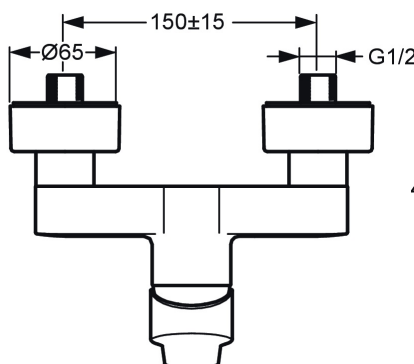

EAN: 4057304014352
static.hansa.com/0967018333

- Riešenia pre sprchy
- Jednopáková
- Nástenná montáž
- Čierna matná
- Páka so symbolom teplej a studenej vody, Jedna ovládacia páka / rukoväť
- Funkcie pre nastavenie maximálnej teploty a prietoku vody, Nastaviteľný obmedzovač teploty vody (súčasť dodávky, možnosť dodatočnej inštalácie)
- Spätný ventil (-y), \varnothing 35 mm keramická kartuša pre ovládanie teploty a prietoku vody
- Excentrické etážky, Krycia doska (y), Tlmiče
- Telo batérie z mosadze DZR
- zabezpečené proti spätnému toku pri použití v domácnosti (podľa DIN EN 1717)

Technické údaje

Vlastnosti prietoku

Prietok pri tlaku 3 bar	16.8 l/min
Pokles tlaku pri prietoku (0,2 l/s)	1.6 bar

Technické vlastnosti

Veľkosť DN (menovitý rozmer)	DN15
Dodávka teplej vody	max. +90°C
Pracovný tlak	0.5-10 bar
Spojovacia veľkosť	G3/4
Vzdialenosť na inštaláciu	150 ± 15 mm
Spätná klapka (STN EN 1717)	EB
Materiál	Mosadz

Predpisy

Norma EN	EN 817
Trieda hlučnosti	I (ISO 3822)

Schválenia a Prehlásenia

KIWA	K6116/08
DVGW	NW-6506CQ0410
ABP	PA-IX 38249/IB
Vyhlásenie o zhode	DoC
EPD	S-P-06397

Náhradné diely

SP0967018333

	Názov	Kód
01	Temperature adjustment limiter	59912325
02	Prítlačná matica, M40x1	1003409V
03	Kartuš, 3.5 Classic	59913075
04	Spätný ventil	59905714