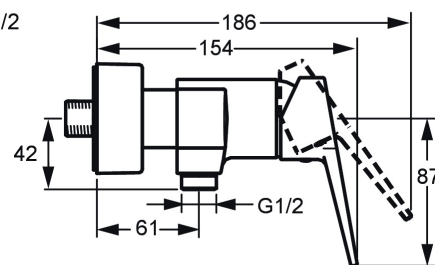

EAN: 4057304014352
static.hansa.com/0967018333

- Riešenia pre sprchy
- Jednopáková
- Nástenná montáž
- Čierna matná
- Páka so symbolom teplej a studenej vody, Jedna ovládacia páka / rukoväť
- Funkcie pre nastavenie maximálnej teploty a prietoku vody, Nastaviteľný obmedzovač teploty vody (súčasť dodávky, možnosť dodatočnej inštalácie)
- Spätný ventil (-y), \varnothing 35 mm keramická kartuša pre ovládanie teploty a prietoku vody
- Excentrické etážky, Krycia doska (y), Tlmiče
- Telo batérie z mosadze DZR
- zabezpečené proti spätnému toku pri použití v domácnosti (podľa DIN EN 1717)

Technické údaje

Vlastnosti prietoku

Prietok pri tlaku 3 bar	16.8 l/min
Pokles tlaku pri prietoku (0,2 l/s)	1.6 bar

Technické vlastnosti

Veľkosť DN (menovitý rozmer)	DN15
Dodávka teplej vody	max. +90°C
Pracovný tlak	0.5-10 bar
Spojovacia veľkosť	G3/4
Vzdialenosť na inštaláciu	150 ± 15 mm
Spätná klapka (STN EN 1717)	EB
Materiál	Mosadz

Predpisy

Norma EN	EN 817
Trieda hlučnosti	I (ISO 3822)

Schválenia a Prehlásenia

KIWA	K6116/08
DVGW	NW-6506CQ0410
ABP	PA-IX 38249/IB
Vyhlásenie o zhode	DoC
EPD	S-P-06397

Náhradné diely

SP0967018333

	Názov	Kód
01	Temperature adjustment limiter	59912325
02	Prítlačná matica, M40x1	1003409V
03	Kartuš, 3.5 Classic	59913075
04	Spätný ventil	59905714