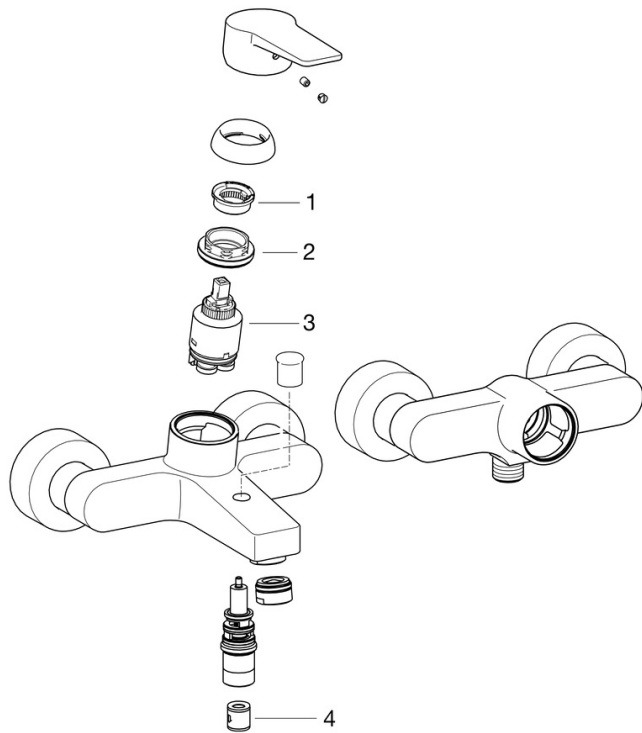

EAN: 4057304014352
static.hansa.com/0967018333

- Riešenia pre sprchy
- Jednopáková
- Nástenná montáž
- Čierna matná
- Páka so symbolom teplej a studenej vody, Jedna ovládacia páka / rukoväť
- Funkcie pre nastavenie maximálnej teploty a prietoku vody, Nastaviteľný obmedzovač teploty vody (súčasť dodávky, možnosť dodatočnej inštalácie)
- Spätný ventil (-y), \varnothing 35 mm keramická kartuša pre ovládanie teploty a prietoku vody
- Excentrické etážky, Krycia doska (y), Tlmiče
- Telo batérie z mosadze DZR
- zabezpečené proti spätnému toku pri použití v domácnosti (podľa DIN EN 1717)

Technické údaje

Vlastnosti prietoku

Prietok pri tlaku 3 bar	16.8 l/min
Pokles tlaku pri prietoku (0,2 l/s)	1.6 bar

Technické vlastnosti

Veľkosť DN (menovitý rozmer)	DN15
Dodávka teplej vody	max. +90°C
Pracovný tlak	0.5-10 bar
Spojovacia veľkosť	G3/4
Vzdialenosť na inštaláciu	150 ± 15 mm
Spätná klapka (STN EN 1717)	EB
Materiál	Mosadz

Predpisy

Norma EN	EN 817
Trieda hlučnosti	I (ISO 3822)

Schválenia a Prehlásenia

KIWA	K6116/08
DVGW	NW-6506CQ0410
ABP	PA-IX 38249/IB
Vyhlásenie o zhode	DoC
EPD	S-P-06397

Náhradné diely

SP0967018333

	Názov	Kód
01	Temperature adjustment limiter	59912325
02	Prítlačná matica, M40x1	1003409V
03	Kartuš, 3.5 Classic	59913075
04	Spätný ventil	59905714