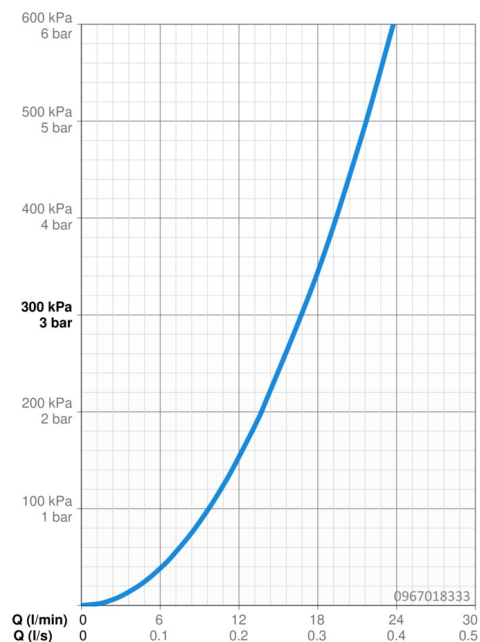

Schválenia a Prehlásenia

KIWA	K6116/08
DVGW	NW-6506CQ0410
ABP	PA-IX 38249/IB
Vyhlásenie o zhode	DoC
EPD	S-P-06397