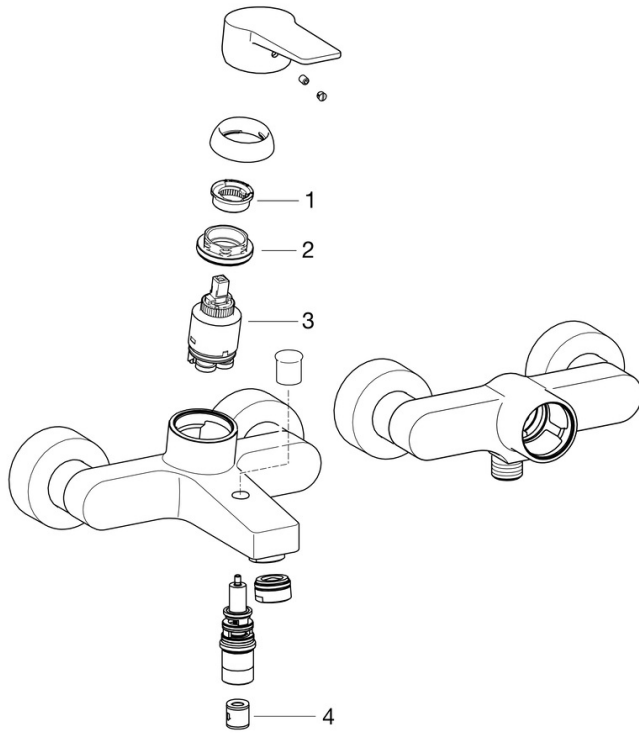

EAN: 4057304014352
static.hansa.com/0967018333

- Douche oplossingen
- Eengreeps
- Wandmontage
- Mat zwart
- Hendel met warm-koud-aanduiding, Eengreeps bediend
- Temperatuurbegrenzer, Temperatuurbegrenzer (achteraf instelbaar)
- Terugslagklep, \varnothing 35 mm keramisch binnenwerk voor debiet en temperatuur instelling
- S-koppelingen met rozetten, Rozet(ten), Geluïdsdemper(s)
- Kraanhuus gemaakt van DZR messing
- beschermd tegen terugstroming bij huishoudelijk gebruik (conform DIN EN 1717)

Technische gegevens

Doorstromingseigenschappen

Doorstroomhoeveelheid bij 3 bar	16.8 l/min
Drukverlies bij doorstroomhoeveelheid (0,2 l/s)	1.6 bar

Technische eigenschappen

DN-maat	DN15
Warmwatertoevoer	max. +90°C
Werkdruk	0.5-10 bar
Aansluitmaat	G3/4
Inbouwbreedte	150 ± 15 mm
Terugstroom beveiliging (EN1717)	EB
Materiaal	brass

SP0967018333

	Naam	Code
01	Temperature adjustment limiter	59912325
02	Schroefring, M40x1	1003409V
03	Binnenwerk, 3.5 Classic	59913075
04	Terugslagklep	59905714