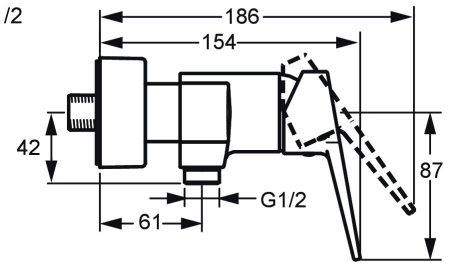

EAN: 4057304014352
static.hansa.com/0967018333

- Douche oplossingen
- Eengreeps
- Wandmontage
- Mat zwart
- Hendel met warm-koud-aanduiding, Eengreeps bediend
- Temperatuurbegrenzer, Temperatuurbegrenzer (achteraf instelbaar)
- Terugslagklep, \varnothing 35 mm keramisch binnenwerk voor debiet en temperatuur instelling
- S-koppelingen met rozetten, Rozet(ten), Geluïdsdemper(s)
- Kraanhuus gemaakt van DZR messing
- beschermd tegen terugstroming bij huishoudelijk gebruik (conform DIN EN 1717)

Technische gegevens

Doorstromingseigenschappen

Doorstroomhoeveelheid bij 3 bar	16.8 l/min
Drukverlies bij doorstroomhoeveelheid (0,2 l/s)	1.6 bar

Technische eigenschappen

DN-maat	DN15
Warmwatertoevoer	max. +90°C
Werkdruk	0.5-10 bar
Aansluitmaat	G3/4
Inbouwbreedte	150 ± 15 mm
Terugstroom beveiliging (EN1717)	EB
Materiaal	brass

SP0967018333

	Naam	Code
01	Temperature adjustment limiter	59912325
02	Schroefring, M40x1	1003409V
03	Binnenwerk, 3.5 Classic	59913075
04	Terugslagklep	59905714