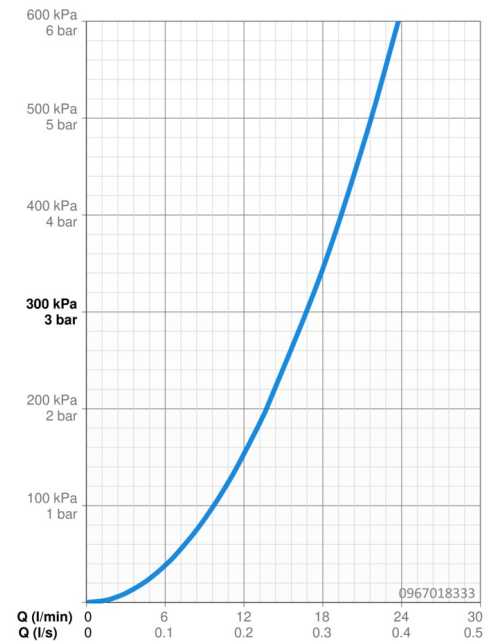

Toestemmingen en Verklaringen

KIWA	K6116/08
DVGW	NW-6506CQ0410
ABP	PA-IX 38249/IB
Verklaring van overeenstemming	DoC
EPD	S-P-06397