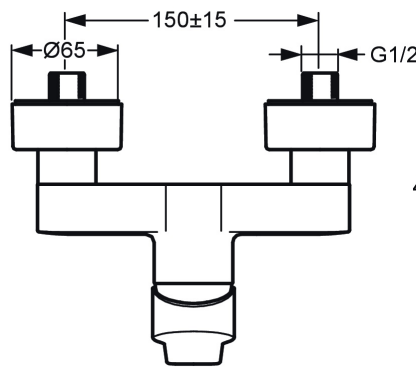

EAN: 4057304014352
static.hansa.com/0967018333

- Douche oplossingen
- Eengreeps
- Wandmontage
- Mat zwart
- Hendel met warm-koud-aanduiding, Eengreeps bediend
- Temperatuurbegrenzer, Temperatuurbegrenzer (achteraf instelbaar)
- Terugslagklep, \varnothing 35 mm keramisch binnenwerk voor debiet en temperatuur instelling
- S-koppelingen met rozetten, Rozet(ten), Geluïdsdemper(s)
- Kraanhuus gemaakt van DZR messing
- beschermd tegen terugstroming bij huishoudelijk gebruik (conform DIN EN 1717)

Technische gegevens

Doorstromingseigenschappen

Doorstroomhoeveelheid bij 3 bar	16.8 l/min
Drukverlies bij doorstroomhoeveelheid (0,2 l/s)	1.6 bar

Technische eigenschappen

DN-maat	DN15
Warmwatertoevoer	max. +90°C
Werkdruk	0.5-10 bar
Aansluitmaat	G3/4
Inbouwbreedte	150 ± 15 mm
Terugstroom beveiliging (EN1717)	EB
Materiaal	brass

SP0967018333

	Naam	Code
01	Temperature adjustment limiter	59912325
02	Schroefring, M40x1	1003409V
03	Binnenwerk, 3.5 Classic	59913075
04	Terugslagklep	59905714