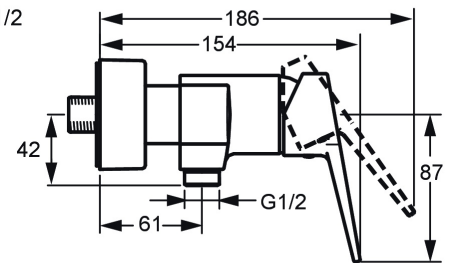

EAN: 4057304014352
static.hansa.com/0967018333

- Řešení pro sprchy
- Jednopáková
- Montáž na zeď
- Černá matná
- Páka se symboly teplé a studené vody, Jedna ovládací páka / rukojeť
- Funkce pro nastavení maximální teploty a průtoku vody, Nastavitelný omezovač teploty vody (součástí dodávky, možnost dodatečné instalace)
- Zpětný ventil (-y), \varnothing 35 mm keramická kartuše pro ovládání teploty a průtoku vody
- Etážky, Krycí deska(y), Tlumiče
- Tělo baterie z mosazi DZR
- zabezpečeno proti zpětnému toku při použití v domácnosti (podle DIN EN 1717)

Technické údaje

Vlastnosti průtoku

Průtokové množství při 3 bar	16.8 l/min
Tlaková ztráta při průtoku (0,2 l/s)	1.6 bar

Technické vlastnosti

Velikost DN (jmenovitý rozměr)	DN15
Zdroj teplé vody	max. +90°C
Pracovní tlak	0.5-10 bar
Velikost přípojky	G3/4
Instalační šířka	150 ± 15 mm
Zabezpečení proti zpětnému toku (ČSN EN 1717)	EB
Materiál	Mosaz

Předpisy

Norma EN	EN 817
Třída hlučnosti	I (ISO 3822)

Schválení a Prohlášení

KIWA	K6116/08
DVGW	NW-6506CQ0410
ABP	PA-IX 38249/IB
Prohlášení o shodě	DoC
EPD	S-P-06397

Náhradní díly

SP0967018333

	Název	Kód
01	Temperature adjustment limiter	59912325
02	Upevňovací matice, M40x1	1003409V
03	Kartuše, 3.5 Classic	59913075
04	Zpětný ventil	59905714