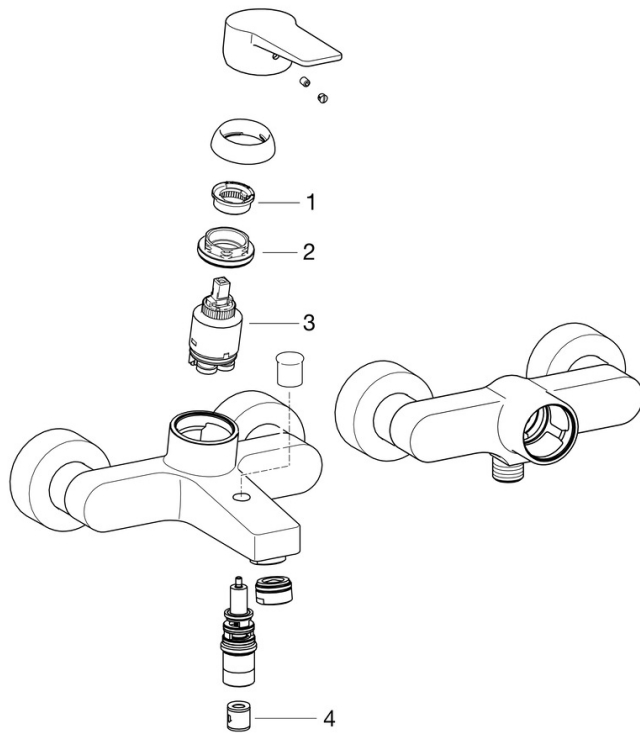

EAN: 4057304014352
static.hansa.com/0967018333

- Řešení pro sprchy
- Jednopáková
- Montáž na zeď
- Černá matná
- Páka se symboly teplé a studené vody, Jedna ovládací páka / rukojeť
- Funkce pro nastavení maximální teploty a průtoku vody, Nastavitelný omezovač teploty vody (součástí dodávky, možnost dodatečné instalace)
- Zpětný ventil (-y), \varnothing 35 mm keramická kartuše pro ovládání teploty a průtoku vody
- Etážky, Krycí deska(y), Tlumiče
- Tělo baterie z mosazi DZR
- zabezpečeno proti zpětnému toku při použití v domácnosti (podle DIN EN 1717)

Technické údaje

Vlastnosti průtoku

Průtokové množství při 3 bar	16.8 l/min
Tlaková ztráta při průtoku (0,2 l/s)	1.6 bar

Technické vlastnosti

Velikost DN (jmenovitý rozměr)	DN15
Zdroj teplé vody	max. +90°C
Pracovní tlak	0.5-10 bar
Velikost přípojky	G3/4
Instalační šířka	150 ± 15 mm
Zabezpečení proti zpětnému toku (ČSN EN 1717)	EB
Materiál	Mosaz

Předpisy

Norma EN	EN 817
Třída hlučnosti	I (ISO 3822)

Schválení a Prohlášení

KIWA	K6116/08
DVGW	NW-6506CQ0410
ABP	PA-IX 38249/IB
Prohlášení o shodě	DoC
EPD	S-P-06397

Náhradní díly

SP0967018333

	Název	Kód
01	Temperature adjustment limiter	59912325
02	Upevňovací matice, M40x1	1003409V
03	Kartuše, 3.5 Classic	59913075
04	Zpětný ventil	59905714