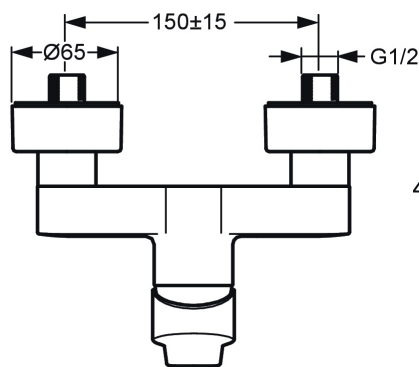

EAN: 4057304014352
static.hansa.com/0967018333

- Řešení pro sprchy
- Jednopáková
- Montáž na zeď
- Černá matná
- Páka se symboly teplé a studené vody, Jedna ovládací páka / rukojeť
- Funkce pro nastavení maximální teploty a průtoku vody, Nastavitelný omezovač teploty vody (součástí dodávky, možnost dodatečné instalace)
- Zpětný ventil (-y), \varnothing 35 mm keramická kartuše pro ovládání teploty a průtoku vody
- Etážky, Krycí deska(y), Tlumiče
- Tělo baterie z mosazi DZR
- zabezpečeno proti zpětnému toku při použití v domácnosti (podle DIN EN 1717)

Technické údaje

Vlastnosti průtoku

Průtokové množství při 3 bar	16.8 l/min
Tlaková ztráta při průtoku (0,2 l/s)	1.6 bar

Technické vlastnosti

Velikost DN (jmenovitý rozměr)	DN15
Zdroj teplé vody	max. +90°C
Pracovní tlak	0.5-10 bar
Velikost přípojky	G3/4
Instalační šířka	150 ± 15 mm
Zabezpečení proti zpětnému toku (ČSN EN 1717)	EB
Materiál	Mosaz

Předpisy

Norma EN	EN 817
Třída hlučnosti	I (ISO 3822)

Schválení a Prohlášení

KIWA	K6116/08
DVGW	NW-6506CQ0410
ABP	PA-IX 38249/IB
Prohlášení o shodě	DoC
EPD	S-P-06397

Náhradní díly

SP0967018333

	Název	Kód
01	Temperature adjustment limiter	59912325
02	Upevňovací matice, M40x1	1003409V
03	Kartuše, 3.5 Classic	59913075
04	Zpětný ventil	59905714