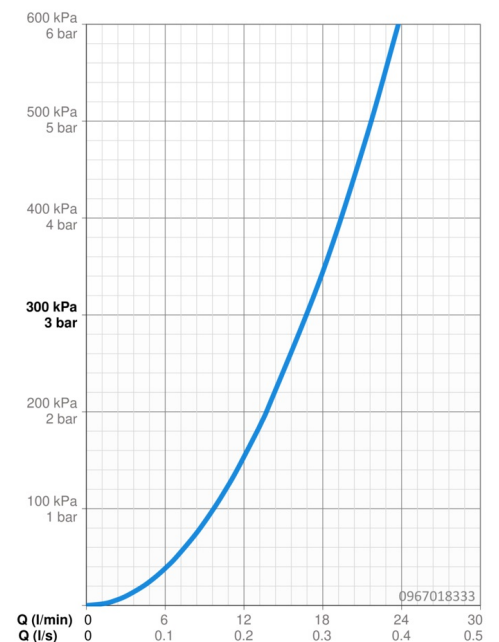

Schválení a Prohlášení

KIWA	K6116/08
DVGW	NW-6506CQ0410
ABP	PA-IX 38249/IB
Prohlášení o shodě	DoC
EPD	S-P-06397