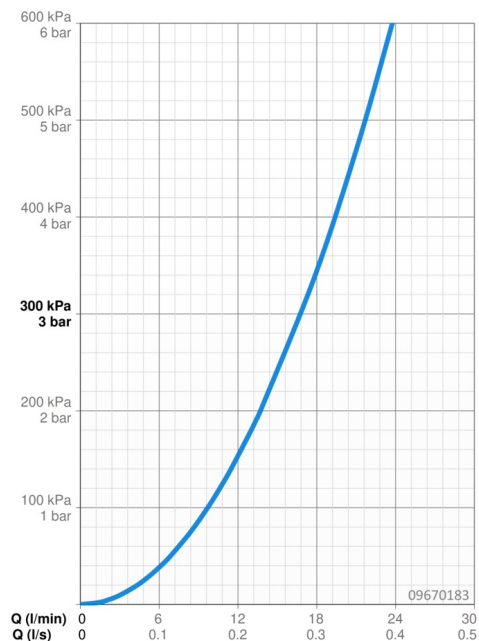

Schválenia a Prehlásenia

KIWA	K6116/08
DVGW	NW-6506CQ0410
ABP	PA-IX 38249/IB
Vyhlásenie o zhode	DoC
EPD	S-P-06397