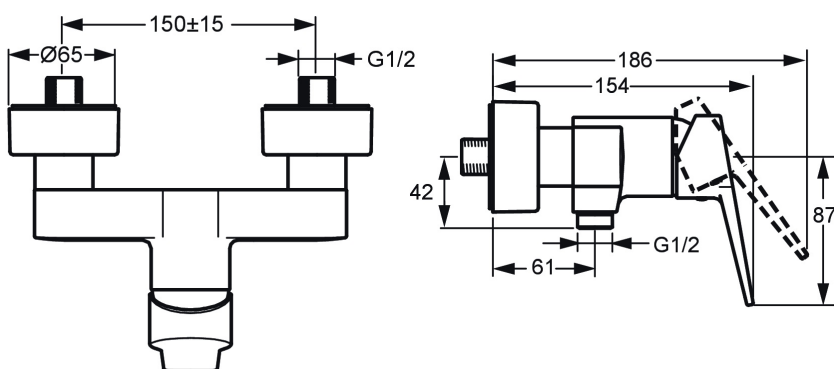

EAN: 4015474259874  
[static.hansa.com/09670183](http://static.hansa.com/09670183)

- Riešenia pre sprchy
- Jednopaková
- Nástenná montáž
- Chróm
- Páka so symbolom teplej a studenej vody, Jedna ovládacia páka / rukoväť
- Funkcie pre nastavenie maximálnej teploty a prietoku vody, Nastaviteľný obmedzovač teploty vody (súčasť dodávky, možnosť dodatočnej inštalácie)
- Spätný ventil (-y),  $\varnothing$  35 mm keramická kartuša pre ovládanie teploty a prietoku vody
- Excentrické etážky, Krycia doska (y), Tlmiče
- Telo batérie z mosadze DZR
- zabezpečené proti spätnému toku pri použití v domácnosti (podľa DIN EN 1717)

### Technické vlastnosti

Veľkosť DN (menovitý rozmer)	<b>DN15</b>
Dodávka teplej vody	<b>max. +90°C</b>
Pracovný tlak	<b>0.5-10 bar</b>
Spojovacia veľkosť	<b>G3/4</b>
Vzdialenosť na inštaláciu	<b>150 ± 15 mm</b>
Spätná klapka (STN EN 1717)	<b>EB</b>
Materiál	<b>Mosadz</b>