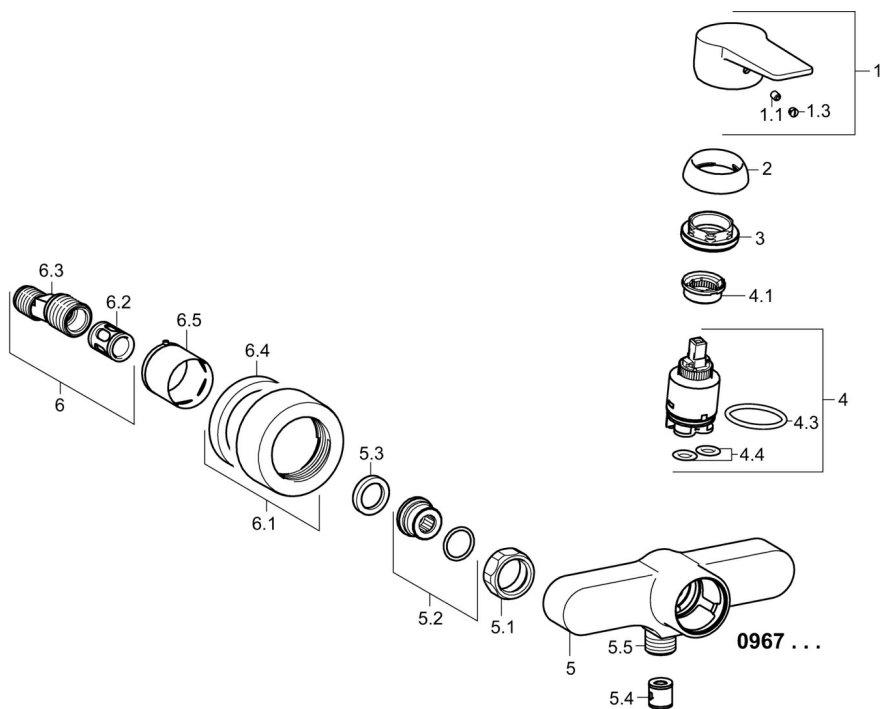

EAN: 4015474259874  
[static.hansa.com/09670183](http://static.hansa.com/09670183)

- Riešenia pre sprchy
- Jednopaková
- Nástenná montáž
- Chróm
- Páka so symbolom teplej a studenej vody, Jedna ovládacia páka / rukoväť
- Funkcie pre nastavenie maximálnej teploty a prietoku vody, Nastaviteľný obmedzovač teploty vody (súčasť dodávky, možnosť dodatočnej inštalácie)
- Spätný ventil (-y),  $\varnothing$  35 mm keramická kartuša pre ovládanie teploty a prietoku vody
- Excentrické etážky, Krycia doska (y), Tlmiče
- Telo batérie z mosadze DZR
- zabezpečené proti spätnému toku pri použití v domácnosti (podľa DIN EN 1717)

### Technické vlastnosti

Veľkosť DN (menovitý rozmer)	<b>DN15</b>
Dodávka teplej vody	<b>max. +90°C</b>
Pracovný tlak	<b>0.5-10 bar</b>
Spojovacia veľkosť	<b>G3/4</b>
Vzdialenosť na inštaláciu	<b>150 ± 15 mm</b>
Spätná klapka (STN EN 1717)	<b>EB</b>
Materiál	<b>Mosadz</b>

### SP09670183

	Názov	Kód
1	Ovládacia rukoväť	59913910
1	Ovládacia rukoväť	59913911
1.1	Skrutka, M5x8, SW2.5	59904755
1.3	Záslepka Sívá	59912112
2	Krytka, 33x3 mm	59912504
3	Prítlačná matica, M40x1	1003409V
4	Kartuš, 3.5 Eco	59912324
4	Kartuš, 3.5 Classic	59913075
4.1	Temperature adjustment limiter	59912325
4.3	O-kružok, d 28.24x2.62 Ukončené	59912590
4.4	O-kružok, d 10.10x1.60 Ukončené	59905072
5.1	Pripojovacie matice, G3/4, AF30	59902230
5.2	Pristúpenie	59913400
5.3	Tesniaci krúžok, 23.9x15.2x2	59902689
5.4	Spätňý ventil	59905714
5.5	Závit bradavky, G1/2xM18x1	59911384
6.1	Kryt príruby	59913432
6.2	Tlmič	59904792
6.3	Excentrická spojka, G3/4xG1/2, DN15	59910254
6.5	Ružiče	59912651
N.I.	Klúč, SW30/34	59912108