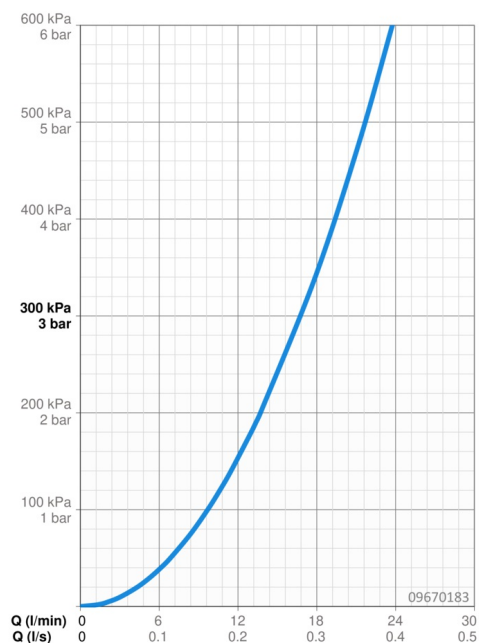

Certificati/Dichiarazioni

KIWA	K6116/08
DVGW	NW-6506CQ0410
ABP	PA-IX 38249/IB
Dichiarazione di conformità	DoC
EPD	S-P-06397