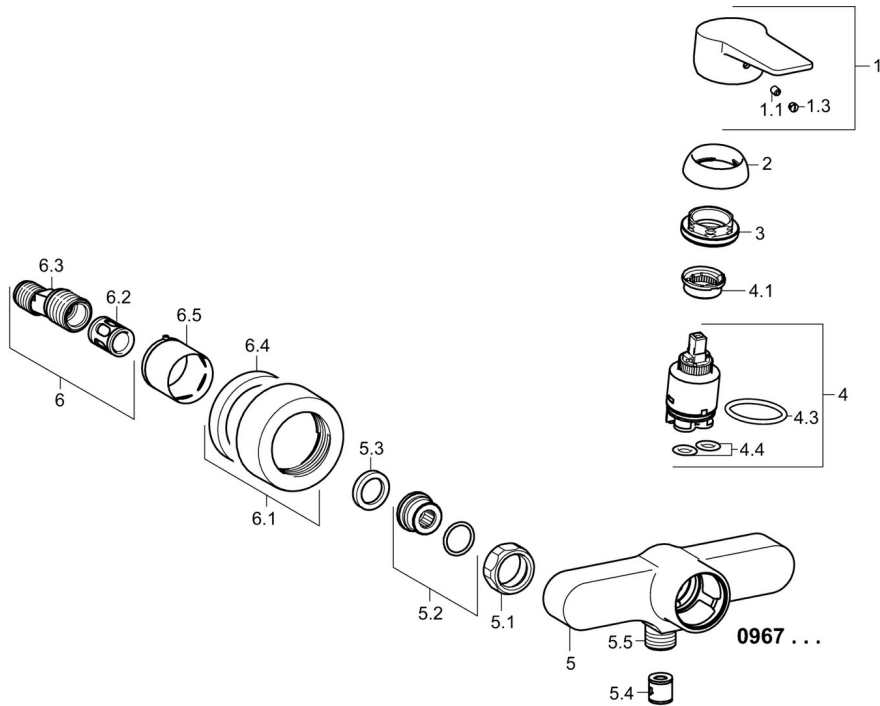

EAN: 4015474259874  
[static.hansa.com/09670183](http://static.hansa.com/09670183)

- Soluzioni doccia
- Monocomando
- Montaggio a parete
- Cromo
- Leva con simbolo F+C, Leva/Manopola monocomando
- Limitatore di temperatura, Limitatore di temperatura regolabile
- Valvola/e di non ritorno, Cartuccia a dischi ceramici  $\varnothing$  35mm
- Raccordi a S eccentrici, Placca/Placche, Silenziatore
- Ottone DZR
- sicurezza incorporata anti-riflusso per uso domestico (ai sensi DIN EN 1717)

### Caratteristiche tecniche

Misura DN (dimensione nominale)	<b>DN15</b>
Fornitura di acqua calda	<b>max. +90°C</b>
Pressione di esercizio	<b>0.5-10 bar</b>
Misura della connessione	<b>G3/4</b>
Profondità di installazione	<b>150 <math>\pm</math> 15 mm</b>
Backflow prevention (EN1717)	<b>EB</b>
Materiale	<b>Ottone</b>

## Parti di ricambio

### SP09670183

	Nome	Codice
1	Leva Cromo	59913910
1	Leva Cromo	59913911
1.1	Screw, M5x8, SW2.5	59904755
1.3	Tappo Grigio	59912112
2	Cappuccio, 33x3 mm Cromo	59912504
3	Dado di fissaggio, M40x1	1003409V
4	Cartuccia, 3.5 Eco	59912324
4	Cartuccia, 3.5 Classic	59913075
4.1	Temperature adjustment limiter	59912325
4.3	O-ring, d 28.24x2.62 Fuori produzione	59912590
4.4	O-ring, d 10.10x1.60 Fuori produzione	59905072
5.1	Dado di collegamento, G3/4, AF30	59902230
5.2	Accessione	59913400
5.3	Anello di tenuta, 23.9x15.2x2	59902689
5.4	Valvola antiriflusso	59905714
5.5	Capezzolo filetto, G1/2xM18x1	59911384
6.1	Piastra Cromo	59913432
6.2	Silenziatore	59904792
6.3	Connettore eccentrico, G3/4xG1/2, DN15	59910254
6.5	Rosetta Cromo	59912651
N.I.	Chiave, SW30/34	59912108