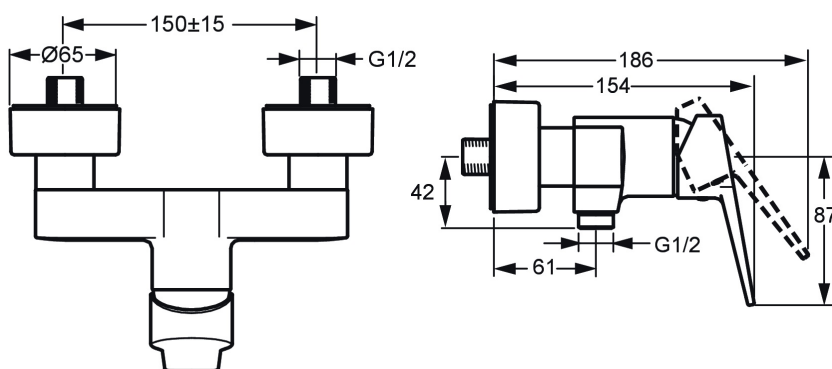

EAN: 4015474259874  
[static.hansa.com/09670183](http://static.hansa.com/09670183)

- Soluzioni doccia
- Monocomando
- Montaggio a parete
- Cromo
- Leva con simbolo F+C, Leva/Manopola monocomando
- Limitatore di temperatura, Limitatore di temperatura regolabile
- Valvola/e di non ritorno, Cartuccia a dischi ceramici  $\varnothing$  35mm
- Raccordi a S eccentrici, Placca/Placche, Silenziatore
- Ottone DZR
- sicurezza incorporata anti-riflusso per uso domestico (ai sensi DIN EN 1717)

### Caratteristiche tecniche

Misura DN (dimensione nominale)	<b>DN15</b>
Fornitura di acqua calda	<b>max. +90°C</b>
Pressione di esercizio	<b>0.5-10 bar</b>
Misura della connessione	<b>G3/4</b>
Profondità di installazione	<b>150 <math>\pm</math> 15 mm</b>
Backflow prevention (EN1717)	<b>EB</b>
Materiale	<b>Ottone</b>

### SP09670183

	Nome	Codice
1	Leva Cromo	59913910
1	Leva Cromo	59913911
1.1	Screw, M5x8, SW2.5	59904755
1.3	Tappo Grigio	59912112
2	Cappuccio, 33x3 mm Cromo	59912504
3	Dado di fissaggio, M40x1	1003409V
4	Cartuccia, 3.5 Eco	59912324
4	Cartuccia, 3.5 Classic	59913075
4.1	Temperature adjustment limiter	59912325
4.3	O-ring, d 28.24x2.62 Fuori produzione	59912590
4.4	O-ring, d 10.10x1.60 Fuori produzione	59905072
5.1	Dado di collegamento, G3/4, AF30	59902230
5.2	Accessione	59913400
5.3	Anello di tenuta, 23.9x15.2x2	59902689
5.4	Valvola antiriflusso	59905714
5.5	Capezzolo filetto, G1/2xM18x1	59911384
6.1	Piastra Cromo	59913432
6.2	Silenziatore	59904792
6.3	Connettore eccentrico, G3/4xG1/2, DN15	59910254
6.5	Rosetta Cromo	59912651
N.I.	Chiave, SW30/34	59912108