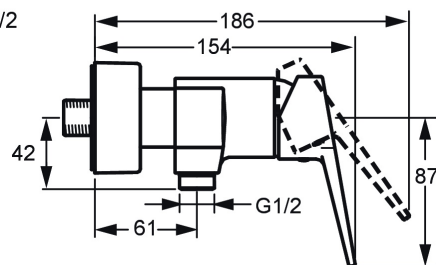

EAN: 4015474259874
static.hansa.com/09670183

- Řešení pro sprchy
- Jednopáková
- Montáž na zeď
- Chrom
- Páka se symboly teplé a studené vody, Jedna ovládací páka / rukojeť
- Funkce pro nastavení maximální teploty a průtoku vody, Nastavitelný omezovač teploty vody (součástí dodávky, možnost dodatečné instalace)
- Zpětný ventil (-y), \varnothing 35 mm keramická kartuše pro ovládání teploty a průtoku vody
- Etážky, Krycí deska(y), Tlumiče
- Tělo baterie z mosazi DZR
- zabezpečeno proti zpětnému toku při použití v domácnosti (podle DIN EN 1717)

Technické údaje

Vlastnosti průtoku

Průtokové množství při 3 bar	16.8 l/min
Tlaková ztráta při průtoku (0,2 l/s)	1.6 bar

Technické vlastnosti

Velikost DN (jmenovitý rozměr)	DN15
Zdroj teplé vody	max. +90°C
Pracovní tlak	0.5-10 bar
Velikost přípojky	G3/4
Instalační šířka	150 ± 15 mm
Zabezpečení proti zpětnému toku (ČSN EN 1717)	EB
Materiál	Mosaz

Předpisy

Norma EN	EN 817
Třída hlučnosti	I (ISO 3822)

Schválení a Prohlášení

KIWA	K6116/08
DVGW	NW-6506CQ0410
ABP	PA-IX 38249/IB
Prohlášení o shodě	DoC
EPD	S-P-06397

Náhradní díly

SP09670183

	Název	Kód
1	Páka	59913910
1	Páka	59913911
1.1	Šroub, M5x8, SW2.5	59904755
1.3	Záslepka Šedá	59912112
2	Krytka, 33x3 mm	59912504
3	Upevňovací matice, M40x1	1003409V
4	Kartuše, 3.5 Eco	59912324
4	Kartuše, 3.5 Classic	59913075
4.1	Temperature adjustment limiter	59912325
4.3	O-kroužek, d 28.24x2.62 Ukončeno	59912590
4.4	O-kroužek, d 10.10x1.60 Ukončeno	59905072
5.1	Připojovací matice, G3/4, AF30	59902230
5.2	Přistoupení	59913400
5.3	Těsnící kroužek, 23.9x15.2x2	59902689
5.4	Zpětný ventil	59905714
5.5	Závit bradavky, G1/2xM18x1	59911384
6.1	Kryt příruby	59913432
6.2	Tlumič	59904792
6.3	Excentrická spojka, G3/4xG1/2, DN15	59910254
6.5	Růžice	59912651
N.I.	Klíč, SW30/34	59912108