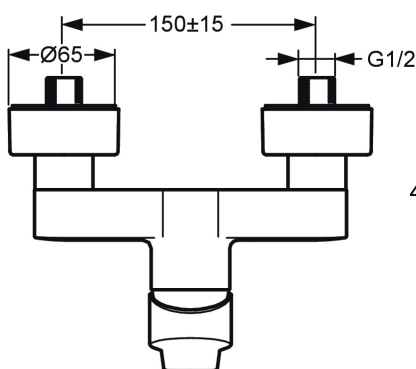

EAN: 4015474259874
static.hansa.com/09670183

- Řešení pro sprchy
- Jednopáková
- Montáž na zeď
- Chrom
- Páka se symboly teplé a studené vody, Jedna ovládací páka / rukojeť
- Funkce pro nastavení maximální teploty a průtoku vody, Nastavitelný omezovač teploty vody (součástí dodávky, možnost dodatečné instalace)
- Zpětný ventil (-y), \varnothing 35 mm keramická kartuše pro ovládání teploty a průtoku vody
- Etážky, Krycí deska(y), Tlumiče
- Tělo baterie z mosazi DZR
- zabezpečeno proti zpětnému toku při použití v domácnosti (podle DIN EN 1717)

Technické údaje

Vlastnosti průtoku

Průtokové množství při 3 bar	16.8 l/min
Tlaková ztráta při průtoku (0,2 l/s)	1.6 bar

Technické vlastnosti

Velikost DN (jmenovitý rozměr)	DN15
Zdroj teplé vody	max. +90°C
Pracovní tlak	0.5-10 bar
Velikost přípojky	G3/4
Instalační šířka	150 ± 15 mm
Zabezpečení proti zpětnému toku (ČSN EN 1717)	EB
Materiál	Mosaz

Předpisy

Norma EN	EN 817
Třída hlučnosti	I (ISO 3822)

Schválení a Prohlášení

KIWA	K6116/08
DVGW	NW-6506CQ0410
ABP	PA-IX 38249/IB
Prohlášení o shodě	DoC
EPD	S-P-06397

Náhradní díly

SP09670183

	Název	Kód
1	Páka	59913910
1	Páka	59913911
1.1	Šroub, M5x8, SW2.5	59904755
1.3	Záslepka Šedá	59912112
2	Krytka, 33x3 mm	59912504
3	Upevňovací matice, M40x1	1003409V
4	Kartuše, 3.5 Eco	59912324
4	Kartuše, 3.5 Classic	59913075
4.1	Temperature adjustment limiter	59912325
4.3	O-kroužek, d 28.24x2.62 Ukončeno	59912590
4.4	O-kroužek, d 10.10x1.60 Ukončeno	59905072
5.1	Připojovací matice, G3/4, AF30	59902230
5.2	Přistoupení	59913400
5.3	Těsnící kroužek, 23.9x15.2x2	59902689
5.4	Zpětný ventil	59905714
5.5	Závit bradavky, G1/2xM18x1	59911384
6.1	Kryt příruby	59913432
6.2	Tlumič	59904792
6.3	Excentrická spojka, G3/4xG1/2, DN15	59910254
6.5	Růžice	59912651
N.I.	Klíč, SW30/34	59912108