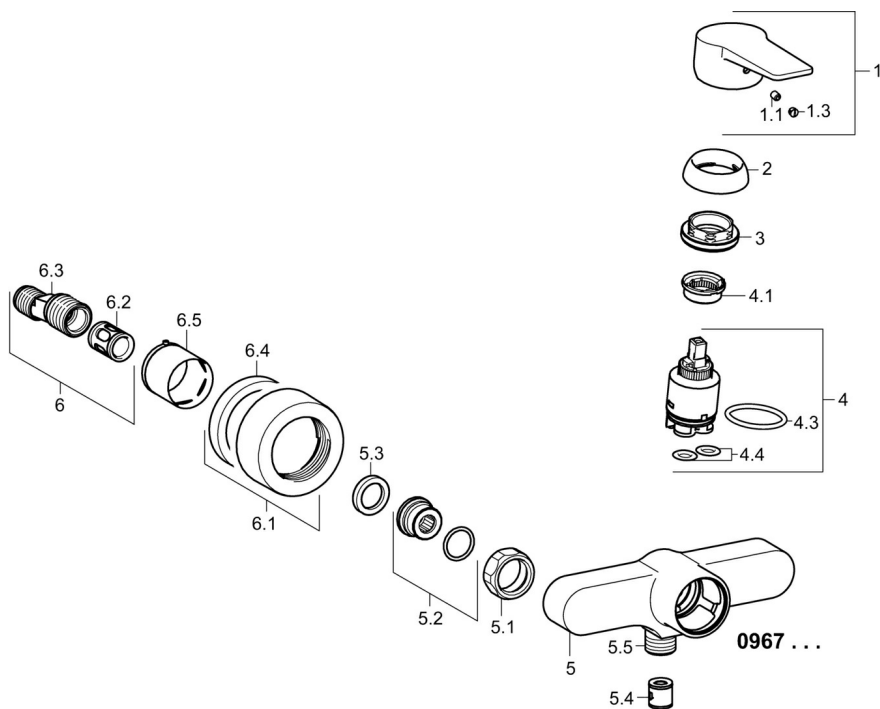

EAN: 4015474259874
static.hansa.com/09670183

- Řešení pro sprchy
- Jednopáková
- Montáž na zeď
- Chrom
- Páka se symboly teplé a studené vody, Jedna ovládací páka / rukojeť
- Funkce pro nastavení maximální teploty a průtoku vody, Nastavitelný omezovač teploty vody (součástí dodávky, možnost dodatečné instalace)
- Zpětný ventil (-y), \varnothing 35 mm keramická kartuše pro ovládání teploty a průtoku vody
- Etážky, Krycí deska(y), Tlumiče
- Tělo baterie z mosazi DZR
- zabezpečeno proti zpětnému toku při použití v domácnosti (podle DIN EN 1717)

Technické údaje

Vlastnosti průtoku

Průtokové množství při 3 bar	16.8 l/min
Tlaková ztráta při průtoku (0,2 l/s)	1.6 bar

Technické vlastnosti

Velikost DN (jmenovitý rozměr)	DN15
Zdroj teplé vody	max. +90°C
Pracovní tlak	0.5-10 bar
Velikost přípojky	G3/4
Instalační šířka	150 ± 15 mm
Zabezpečení proti zpětnému toku (ČSN EN 1717)	EB
Materiál	Mosaz

Předpisy

Norma EN	EN 817
Třída hlučnosti	I (ISO 3822)

Schválení a Prohlášení

KIWA	K6116/08
DVGW	NW-6506CQ0410
ABP	PA-IX 38249/IB
Prohlášení o shodě	DoC
EPD	S-P-06397

Náhradní díly

SP09670183

	Název	Kód
1	Páka	59913910
1	Páka	59913911
1.1	Šroub, M5x8, SW2.5	59904755
1.3	Záslepka Šedá	59912112
2	Krytka, 33x3 mm	59912504
3	Upevňovací matice, M40x1	1003409V
4	Kartuše, 3.5 Eco	59912324
4	Kartuše, 3.5 Classic	59913075
4.1	Temperature adjustment limiter	59912325
4.3	O-kroužek, d 28.24x2.62 Ukončeno	59912590
4.4	O-kroužek, d 10.10x1.60 Ukončeno	59905072
5.1	Připojovací matice, G3/4, AF30	59902230
5.2	Přistoupení	59913400
5.3	Těsnící kroužek, 23.9x15.2x2	59902689
5.4	Zpětný ventil	59905714
5.5	Závit bradavky, G1/2xM18x1	59911384
6.1	Kryt příruby	59913432
6.2	Tlumič	59904792
6.3	Excentrická spojka, G3/4xG1/2, DN15	59910254
6.5	Růžice	59912651
N.I.	Klíč, SW30/34	59912108