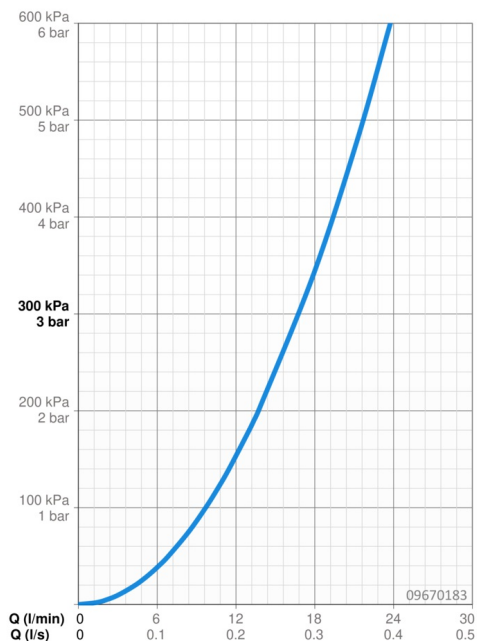

Schválení a Prohlášení

KIWA	K6116/08
DVGW	NW-6506CQ0410
ABP	PA-IX 38249/IB
Prohlášení o shodě	DoC
EPD	S-P-06397