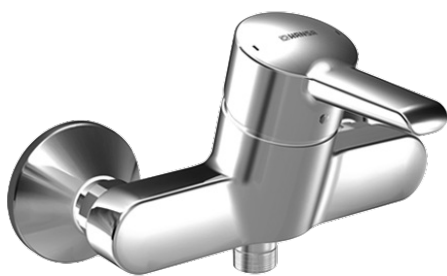

EAN: 4015474137745
static.hansa.com/09670173

- Riešenia pre sprchy
- Jednopaková
- Nástenná montáž
- Chróm
- Excentrické etážky, Krycia doska (y), Tlmiče

Technické údaje

Technické vlastnosti

Dodávka teplej vody	max. +80°C
Pracovný tlak	0.5-10 bar

Predpisy

Norma EN	EN 817
----------	---------------

Náhradné diely

SP09670173

	Názov	Kód
1	Ovládacia rukoväť Ukončené	59913905
1.1	Skrutka, M5x8, SW2.5	59904755
1.2	Klzné puzdro	59904778
1.3	Záslepka Sívá	59912112
2	Krytka	59913068
3	Skrutka, M50x1, SW45	59913069
4	Kartuš, 4.8 eco	59904601
4.1	Hot water limiter	59904759
5.1	Pripojovacie matice, G3/4, AF30	59902230
5.2	Seat, G1/2, L, WAF10	59904618
5.3	Tesniaci krúžok, 23.9x15.2x2	59902689
5.4	Spätný ventil	59905714
5.5	Závit bradavky, G1/2xM18x1	59911384
6	Excentrický, G3/4xG1/2	59904793
6.1	Kryt príruby	59904796
6.2	TLmič	59904792
6.3	Excentrická spojka, G3/4xG1/2, DN15	59910254
N.I.	Kľúč, SW45/SW50	59905190
N.I.	Zavzdušňovací ventil, DN15	59911330