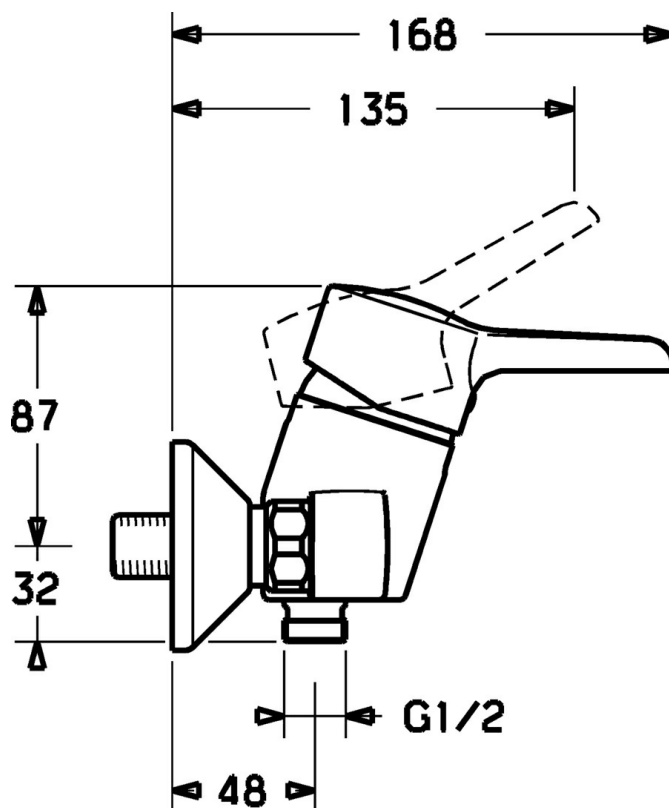

EAN: 4015474137745
static.hansa.com/09670173

- Riešenia pre sprchy
- Jednopaková
- Nástenná montáž
- Chróm
- Excentrické etážky, Krycia doska (y), Tlmiče

Technické údaje

Technické vlastnosti

Dodávka teplej vody	max. +80°C
Pracovný tlak	0.5-10 bar

Predpisy

Norma EN	EN 817
----------	---------------

Náhradné diely

SP09670173

	Názov	Kód
1	Ovládacia rukoväť Ukončené	59913905
1.1	Skrutka, M5x8, SW2.5	59904755
1.2	Klzné puzdro	59904778
1.3	Záslepka Sívá	59912112
2	Krytka	59913068
3	Skrutka, M50x1, SW45	59913069
4	Kartuš, 4.8 eco	59904601
4.1	Hot water limiter	59904759
5.1	Pripojovacie matice, G3/4, AF30	59902230
5.2	Seat, G1/2, L, WAF10	59904618
5.3	Tesniaci krúžok, 23.9x15.2x2	59902689
5.4	Spätný ventil	59905714
5.5	Závit bradavky, G1/2xM18x1	59911384
6	Excentrický, G3/4xG1/2	59904793
6.1	Kryt príruby	59904796
6.2	TLmič	59904792
6.3	Excentrická spojka, G3/4xG1/2, DN15	59910254
N.I.	Kľúč, SW45/SW50	59905190
N.I.	Zavzdušňovací ventil, DN15	59911330