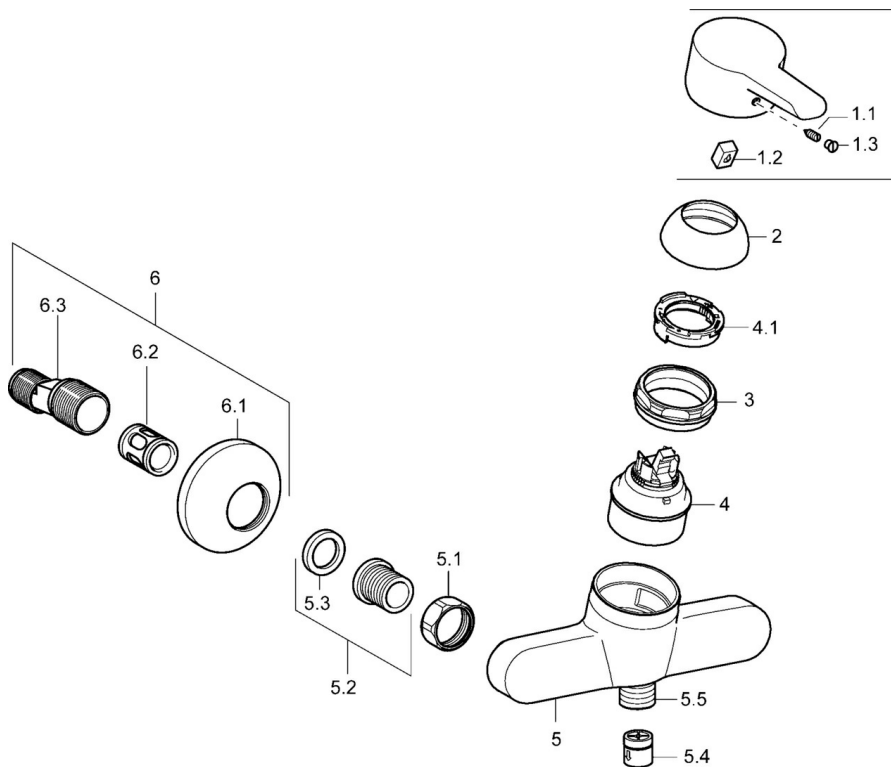

EAN: 4015474137745
static.hansa.com/09670173

- Riešenia pre sprchy
- Jednopaková
- Nástenná montáž
- Chróm
- Excentrické etážky, Krycia doska (y), Tlmiče

Technické údaje

Technické vlastnosti

Dodávka teplej vody	max. +80°C
Pracovný tlak	0.5-10 bar

Predpisy

Norma EN	EN 817
----------	---------------

Náhradné diely

SP09670173

	Názov	Kód
1	Ovládacia rukoväť Ukončené	59913905
1.1	Skrutka, M5x8, SW2.5	59904755
1.2	Klzné puzdro	59904778
1.3	Záslepka Sívá	59912112
2	Krytka	59913068
3	Skrutka, M50x1, SW45	59913069
4	Kartuš, 4.8 eco	59904601
4.1	Hot water limiter	59904759
5.1	Pripojovacie matice, G3/4, AF30	59902230
5.2	Seat, G1/2, L, WAF10	59904618
5.3	Tesniaci krúžok, 23.9x15.2x2	59902689
5.4	Spätný ventil	59905714
5.5	Závit bradavky, G1/2xM18x1	59911384
6	Excentrický, G3/4xG1/2	59904793
6.1	Kryt príruby	59904796
6.2	TLmič	59904792
6.3	Excentrická spojka, G3/4xG1/2, DN15	59910254
N.I.	Kľúč, SW45/SW50	59905190
N.I.	Zavzdušňovací ventil, DN15	59911330