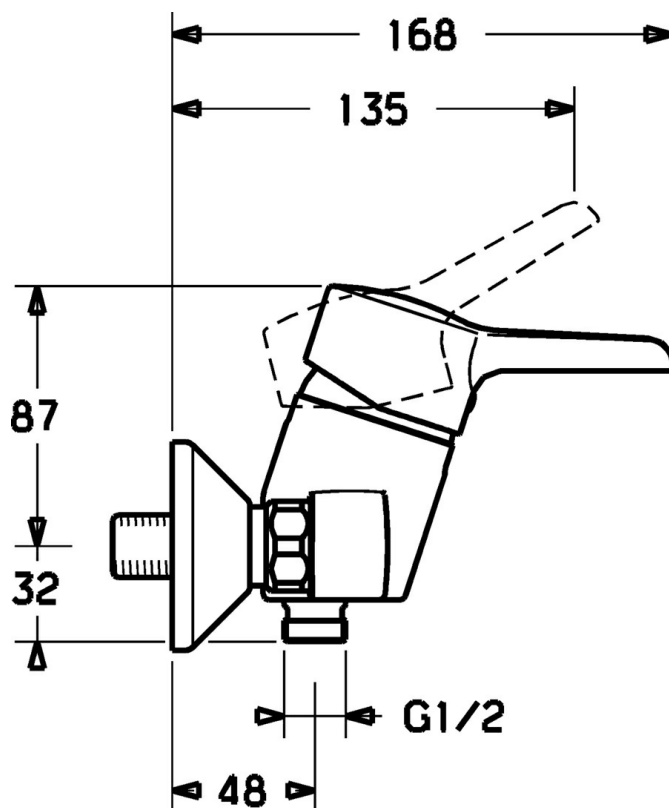

EAN: 4015474137745
static.hansa.com/09670173

- Douche oplossingen
- Eengreeps
- Wandmontage
- Chroom
- S-koppelingen met rozetten, Rozet(ten), Geluïdsdemper(s)

Technische gegevens

Technische eigenschappen

Warmwatertoevoer	max. +80°C
Werkdruk	0.5-10 bar

Voorschriften

EN-norm	EN 817
---------	--------

Reserveonderdelen

SP09670173

	Naam	Code
1	Hendel Chroom Stopgezet	59913905
1.1	Schroef, M5x8, SW2.5	59904755
1.2	Joint klassiek uitloop	59904778
1.3	Sierdop Grijs	59912112
2	Kap Chroom	59913068
3	Schroef, M50x1, SW45	59913069
4	Binnenwerk, 4.8 eco	59904601
4.1	Hot water limiter	59904759
5.1	Aansluiting moer, G3/4, AF30	59902230
5.2	Zetel, G1/2, L, WAF10	59904618
5.3	Borgring, 23.9x15.2x2	59902689
5.4	Terugslagklep	59905714
5.5	Schroefdraad tepel, G1/2xM18x1	59911384
6	Excentrieke, G3/4xG1/2 Chroom	59904793
6.1	Afdekplaat Chroom	59904796
6.2	Geluiddemper	59904792
6.3	Excentrieke aansluiting, G3/4xG1/2, DN15	59910254
N.I.	Sleutel, SW45/SW50	59905190
N.I.	Vacuum beveiliging, DN15	59911330