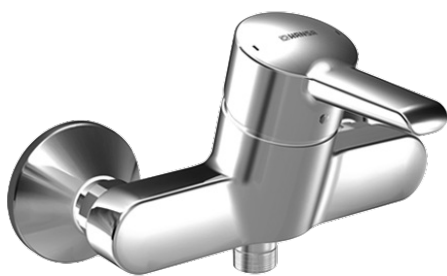

EAN: 4015474137745
static.hansa.com/09670173

- Douche oplossingen
- Eengreeps
- Wandmontage
- Chroom
- S-koppelingen met rozetten, Rozet(ten), Geluïdsdemper(s)

Technische gegevens

Technische eigenschappen

Warmwatertoevoer	max. +80°C
Werkdruk	0.5-10 bar

Voorschriften

EN-norm	EN 817
---------	--------

Reserveonderdelen

SP09670173

	Naam	Code
1	Hendel Chroom Stopgezet	59913905
1.1	Schroef, M5x8, SW2.5	59904755
1.2	Joint klassiek uitloop	59904778
1.3	Sierdop Grijs	59912112
2	Kap Chroom	59913068
3	Schroef, M50x1, SW45	59913069
4	Binnenwerk, 4.8 eco	59904601
4.1	Hot water limiter	59904759
5.1	Aansluiting moer, G3/4, AF30	59902230
5.2	Zetel, G1/2, L, WAF10	59904618
5.3	Borgring, 23.9x15.2x2	59902689
5.4	Terugslagklep	59905714
5.5	Schroefdraad tepel, G1/2xM18x1	59911384
6	Excentrieke, G3/4xG1/2 Chroom	59904793
6.1	Afdekplaat Chroom	59904796
6.2	Geluiddemper	59904792
6.3	Excentrieke aansluiting, G3/4xG1/2, DN15	59910254
N.I.	Sleutel, SW45/SW50	59905190
N.I.	Vacuum beveiliging, DN15	59911330