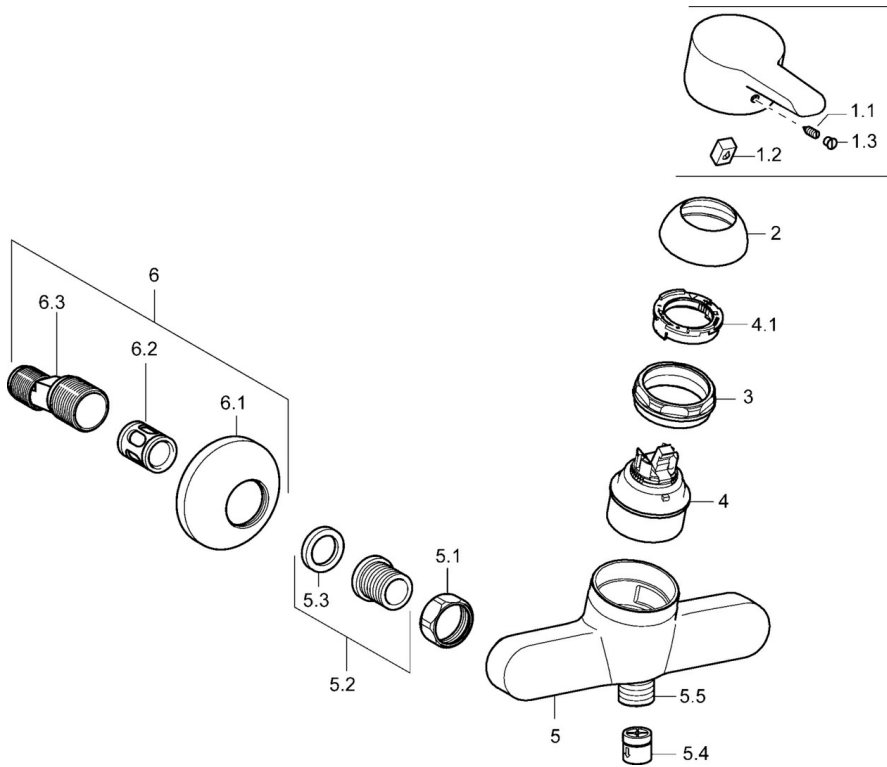

EAN: 4015474137745
static.hansa.com/09670173

- Douche oplossingen
- Eengreeps
- Wandmontage
- Chroom
- S-koppelingen met rozetten, Rozet(ten), Geluïdsdemper(s)

Technische gegevens

Technische eigenschappen

Warmwatertoevoer	max. +80°C
Werkdruk	0.5-10 bar

Voorschriften

EN-norm	EN 817
---------	--------

Reserveonderdelen

SP09670173

	Naam	Code
1	Hendel Chroom Stopgezet	59913905
1.1	Schroef, M5x8, SW2.5	59904755
1.2	Joint klassiek uitloop	59904778
1.3	Sierdop Grijs	59912112
2	Kap Chroom	59913068
3	Schroef, M50x1, SW45	59913069
4	Binnenwerk, 4.8 eco	59904601
4.1	Hot water limiter	59904759
5.1	Aansluiting moer, G3/4, AF30	59902230
5.2	Zetel, G1/2, L, WAF10	59904618
5.3	Borgring, 23.9x15.2x2	59902689
5.4	Terugslagklep	59905714
5.5	Schroefdraad tepel, G1/2xM18x1	59911384
6	Excentrieke, G3/4xG1/2 Chroom	59904793
6.1	Afdekplaat Chroom	59904796
6.2	Geluiddemper	59904792
6.3	Excentrieke aansluiting, G3/4xG1/2, DN15	59910254
N.I.	Sleutel, SW45/SW50	59905190
N.I.	Vacuum beveiliging, DN15	59911330