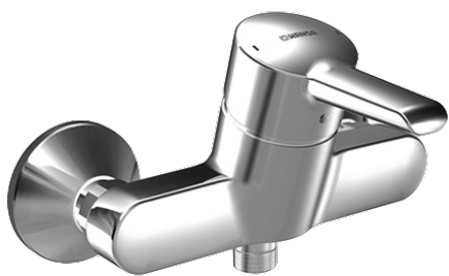

EAN: 4015474137745  
[static.hansa.com/09670173](https://static.hansa.com/09670173)

- Soluzioni doccia
- Monocomando
- Montaggio a parete
- Cromo
- Raccordi a S eccentrici, Placca/Placche, Silenziatore

### SP09670173

	Nome	Codice
1	Leva Cromo Fuori produzione	59913905
1.1	Screw, M5x8, SW2.5	59904755
1.2	Adattatore	59904778
1.3	Tappo Grigio	59912112
2	Cappuccio Cromo	59913068
3	Screw, M50x1, SW45	59913069
4	Cartuccia, 4.8 eco	59904601
4.1	Hot water limiter	59904759
5.1	Dado di collegamento, G3/4, AF30	59902230
5.2	Seat, G1/2, L, WAF10	59904618
5.3	Anello di tenuta, 23.9x15.2x2	59902689
5.4	Valvola antiriflusso	59905714
5.5	Capezzolo filetto, G1/2xM18x1	59911384
6	Eccentrico, G3/4xG1/2 Cromo	59904793
6.1	Piastra Cromo	59904796
6.2	Silenziatore	59904792
6.3	Connettore eccentrico, G3/4xG1/2, DN15	59910254
N.I.	Chiave, SW45/SW50	59905190
N.I.	Valvola antiriflusso, DN15	59911330