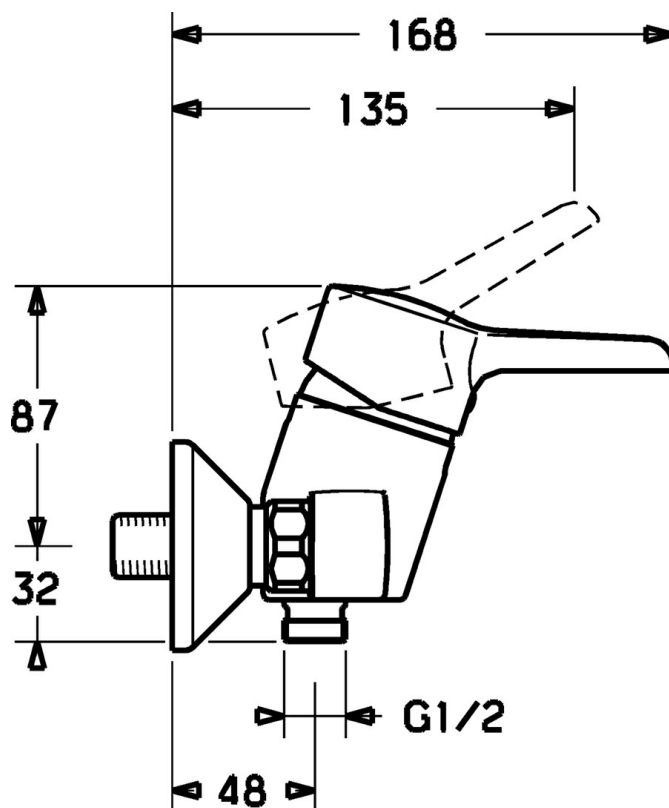

EAN: 4015474137745  
[static.hansa.com/09670173](https://static.hansa.com/09670173)

- Soluzioni doccia
- Monocomando
- Montaggio a parete
- Cromo
- Raccordi a S eccentrici, Placca/Placche, Silenziatore

### SP09670173

	Nome	Codice
1	Leva Cromo Fuori produzione	59913905
1.1	Screw, M5x8, SW2.5	59904755
1.2	Adattatore	59904778
1.3	Tappo Grigio	59912112
2	Cappuccio Cromo	59913068
3	Screw, M50x1, SW45	59913069
4	Cartuccia, 4.8 eco	59904601
4.1	Hot water limiter	59904759
5.1	Dado di collegamento, G3/4, AF30	59902230
5.2	Seat, G1/2, L, WAF10	59904618
5.3	Anello di tenuta, 23.9x15.2x2	59902689
5.4	Valvola antiriflusso	59905714
5.5	Capezzolo filetto, G1/2xM18x1	59911384
6	Eccentrico, G3/4xG1/2 Cromo	59904793
6.1	Piastra Cromo	59904796
6.2	Silenziatore	59904792
6.3	Connettore eccentrico, G3/4xG1/2, DN15	59910254
N.I.	Chiave, SW45/SW50	59905190
N.I.	Valvola antiriflusso, DN15	59911330