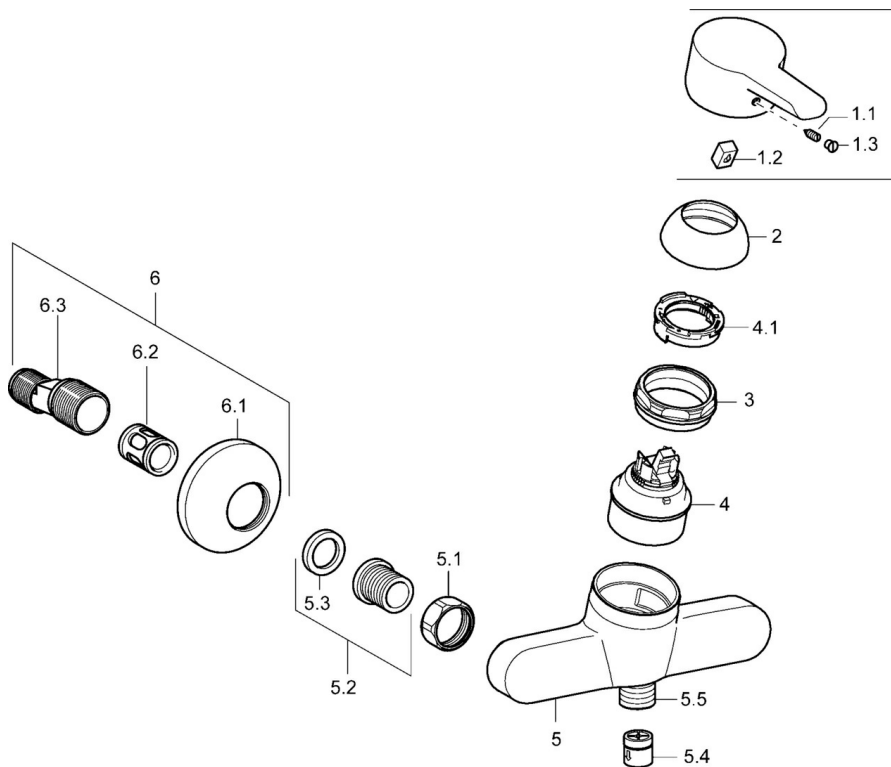

EAN: 4015474137745  
[static.hansa.com/09670173](https://static.hansa.com/09670173)

- Soluzioni doccia
- Monocomando
- Montaggio a parete
- Cromo
- Raccordi a S eccentrici, Placca/Placche, Silenziatore

## Dati tecnici

## Parti di ricambio

### SP09670173

	Nome	Codice
1	Leva Cromo Fuori produzione	59913905
1.1	Screw, M5x8, SW2.5	59904755
1.2	Adattatore	59904778
1.3	Tappo Grigio	59912112
2	Cappuccio Cromo	59913068
3	Screw, M50x1, SW45	59913069
4	Cartuccia, 4.8 eco	59904601
4.1	Hot water limiter	59904759
5.1	Dado di collegamento, G3/4, AF30	59902230
5.2	Seat, G1/2, L, WAF10	59904618
5.3	Anello di tenuta, 23.9x15.2x2	59902689
5.4	Valvola antiriflusso	59905714
5.5	Capezzolo filetto, G1/2xM18x1	59911384
6	Eccentrico, G3/4xG1/2 Cromo	59904793
6.1	Piastra Cromo	59904796
6.2	Silenziatore	59904792
6.3	Connettore eccentrico, G3/4xG1/2, DN15	59910254
N.I.	Chiave, SW45/SW50	59905190
N.I.	Valvola antiriflusso, DN15	59911330