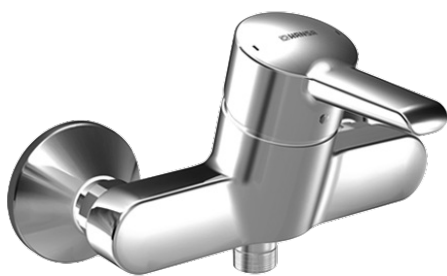

EAN: 4015474137745
static.hansa.com/09670173

- Solutions de douche
- Monocommande
- Montage mural
- Chrome
- Raccords excentriques, Rosaces de finition, Silencieux

Caractéristiques techniques

Caractéristiques techniques

Alimentation en eau chaude	max. +80°C
Pression de service	0.5-10 bar

Règlementations

Norme EN	EN 817
----------	---------------

Pièces de rechange

SP09670173

	Nom	Code
1	Levier Arrêté	59913905
1.1	Vis, M5x8, SW2.5	59904755
1.2	Kit de joints pour bec	59904778
1.3	Capuchon Gris	59912112
2	Chape	59913068
3	Vis, M50x1, SW45	59913069
4	Cartouche, 4.8 eco	59904601
4.1	Hot water limiter	59904759
5.1	Écrou de connexion, G3/4, AF30	59902230
5.2	Siège, G1/2, L, WAF10	59904618
5.3	Joint, 23.9x15.2x2	59902689
5.4	Clapet anti-retour	59905714
5.5	Mamelon de fil, G1/2xM18x1	59911384
6	Excentrique, G3/4xG1/2	59904793
6.1	Rosaces	59904796
6.2	Silencieux	59904792
6.3	Connecteur excentrique, G3/4xG1/2, DN15	59910254
N.I.	Clef, SW45/SW50	59905190
N.I.	Soupape anti-vide, DN15	59911330