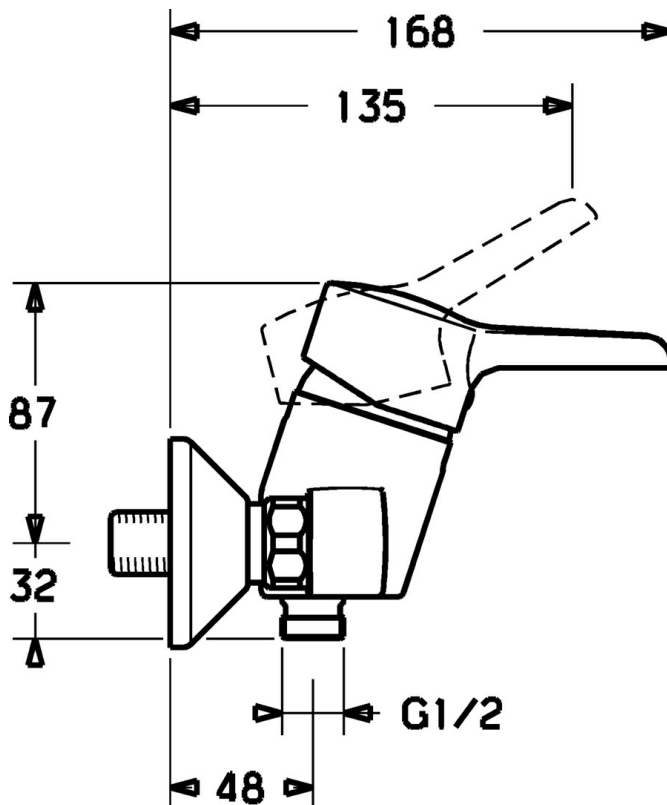

EAN: 4015474137745
static.hansa.com/09670173

- Solutions de douche
- Monocommande
- Montage mural
- Chrome
- Raccords excentriques, Rosaces de finition, Silencieux

Caractéristiques techniques

Caractéristiques techniques

Alimentation en eau chaude	max. +80°C
Pression de service	0.5-10 bar

Règlementations

Norme EN	EN 817
----------	---------------

Pièces de rechange

SP09670173

	Nom	Code
1	Levier Arrêté	59913905
1.1	Vis, M5x8, SW2.5	59904755
1.2	Kit de joints pour bec	59904778
1.3	Capuchon Gris	59912112
2	Chape	59913068
3	Vis, M50x1, SW45	59913069
4	Cartouche, 4.8 eco	59904601
4.1	Hot water limiter	59904759
5.1	Écrou de connexion, G3/4, AF30	59902230
5.2	Siège, G1/2, L, WAF10	59904618
5.3	Joint, 23.9x15.2x2	59902689
5.4	Clapet anti-retour	59905714
5.5	Mamelon de fil, G1/2xM18x1	59911384
6	Excentrique, G3/4xG1/2	59904793
6.1	Rosaces	59904796
6.2	Silencieux	59904792
6.3	Connecteur excentrique, G3/4xG1/2, DN15	59910254
N.I.	Clef, SW45/SW50	59905190
N.I.	Soupape anti-vide, DN15	59911330