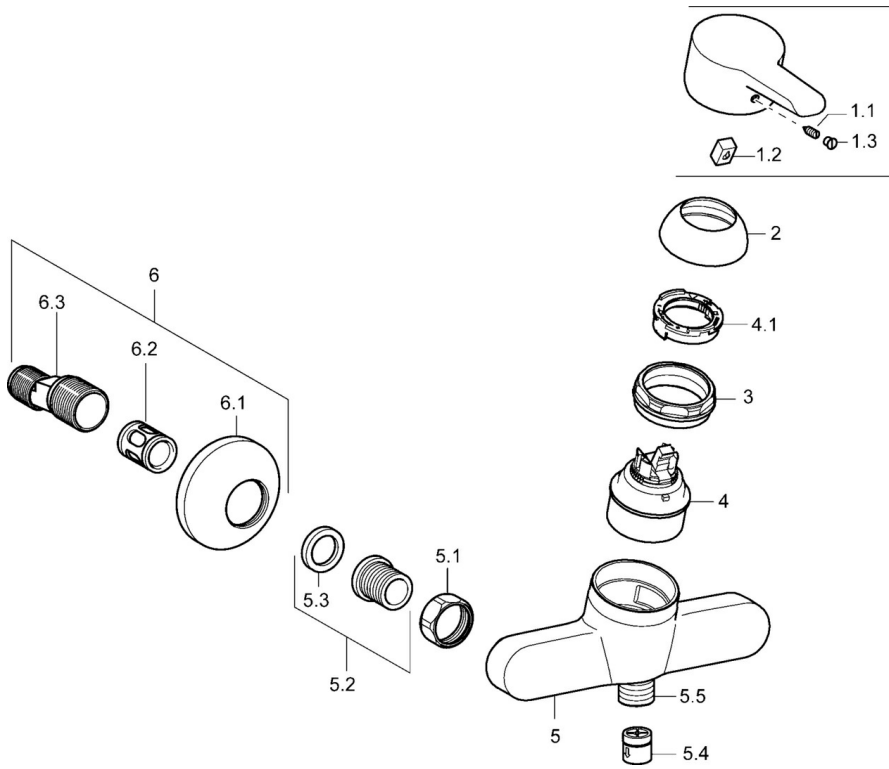

EAN: 4015474137745
static.hansa.com/09670173

- Solutions de douche
- Monocommande
- Montage mural
- Chrome
- Raccords excentriques, Rosaces de finition, Silencieux

Caractéristiques techniques

Caractéristiques techniques

Alimentation en eau chaude	max. +80°C
Pression de service	0.5-10 bar

Règlementations

Norme EN	EN 817
----------	---------------

Pièces de rechange

SP09670173

	Nom	Code
1	Levier Arrêté	59913905
1.1	Vis, M5x8, SW2.5	59904755
1.2	Kit de joints pour bec	59904778
1.3	Capuchon Gris	59912112
2	Chape	59913068
3	Vis, M50x1, SW45	59913069
4	Cartouche, 4.8 eco	59904601
4.1	Hot water limiter	59904759
5.1	Écrou de connexion, G3/4, AF30	59902230
5.2	Siège, G1/2, L, WAF10	59904618
5.3	Joint, 23.9x15.2x2	59902689
5.4	Clapet anti-retour	59905714
5.5	Mamelon de fil, G1/2xM18x1	59911384
6	Excentrique, G3/4xG1/2	59904793
6.1	Rosaces	59904796
6.2	Silencieux	59904792
6.3	Connecteur excentrique, G3/4xG1/2, DN15	59910254
N.I.	Clef, SW45/SW50	59905190
N.I.	Soupape anti-vide, DN15	59911330